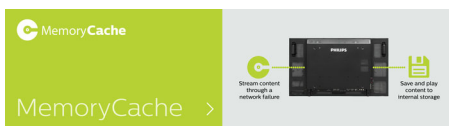

Внутренняя память

Сохраняйте и воспроизводите контент, используя внутреннюю память. Загружайте медиаконтент и сразу же воспроизводите его на дисплее. Память используется совместно с интернет-браузером и служит кэш-памятью. При возникновении сбоев в работе сети воспроизведение контента продолжается из кэша, что позволяет использовать медиафайлы даже в том случае, когда подключение к сети отсутствует.