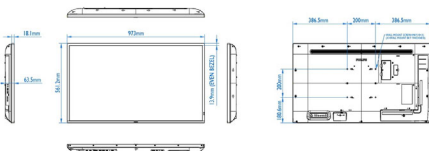

конденсации)

- Относительная влажность (во время хранения): Относительная влажность 5~95% (без конденсации)

Звук

- Встроенные АС: Среднеквадратичная мощность 2 x 10 Вт

Аксессуары

- Входящие в комплект аксессуары: Краткое руководство пользователя, Кабель RS232, Шнур питания сети переменного тока, Кабель с ИК-датчиком (1,8 м), Пульт ДУ и батареи типа AAA
- Аксессуары в комплекте: Кабель шлейфового соединения RS232, Логотип Philips (x1), Крышка выключателя АС, Крышка для USB (1 шт.), Винты
- Подставка: VM05922 (дополнительно)

Мультимедийные приложения

- USB — воспроизведение аудио: AAC, HEAAC, MPEG
- USB — воспроизведение изображений: BMP, JPEG, PNG
- USB — воспроизведение видео: MPEG, H.263, H.264, H.265

Прочее

- Языки экранных меню: Английский, Французский, Немецкий, Испанский, Польский, Турецкий, Русский, Итальянский, Упрощенный китайский, Традиционный китайский, Арабский, Японский, Датский, Голландский, Финский, Норвежский, Португальский, Шведский
- Подтвержденное соответствие нормативам: CE, CCC, RoHS, BSMI, CB, VCCI, CU, ЭМП, EnergyStar 8.0, ETL, FCC класса A, PSB
- Гарантия: Гарантия на 3 года

Встроенный плеер

- ЦП/процессор: 2 x A53 + 2 x A73
- GPU: ARM Mali G51
- Память: 32 Гб eMMC
- Память: 3 Гб DDR

Дата выпуска 2022-08-23

Версия: 7.0.1

12 NC: 8670 001 68901
EAN: 87 12581 76917 8

© 2022 Koninklijke Philips N.V.
Все права защищены.

Характеристики могут меняться без предварительного уведомления. Торговые марки являются собственностью Koninklijke Philips N.V. или соответствующих владельцев.

www.philips.com