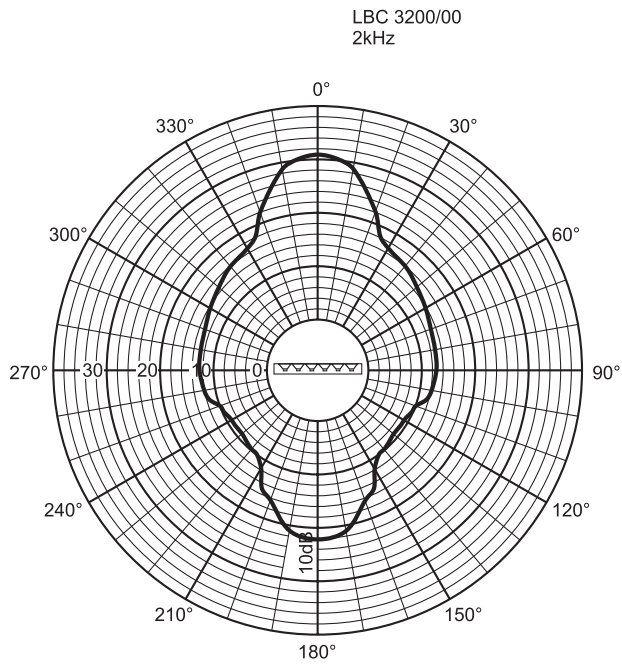

Акустические характеристики на октаву

Вертикальная полярная диаграмма

Горизонтальная полярная диаграмма

Полярная диаграмма (горизонтальная)

Полярная диаграмма (вертикальная)

Полярная диаграмма (вертикальная)

Полярная диаграмма (горизонтальная)

Полярная диаграмма (горизонтальная)

Полярная диаграмма (вертикальная)

Полярная диаграмма (вертикальная)

Полярная диаграмма (горизонтальная)

Полярная диаграмма (горизонтальная)

Полярная диаграмма (вертикальная)

#### Механические характеристики

Размеры (В x Ш x Г)	600 x 80 x 90 мм
Масса	3 кг
Цвет	Светло-серый (соответствует RAL 9022)