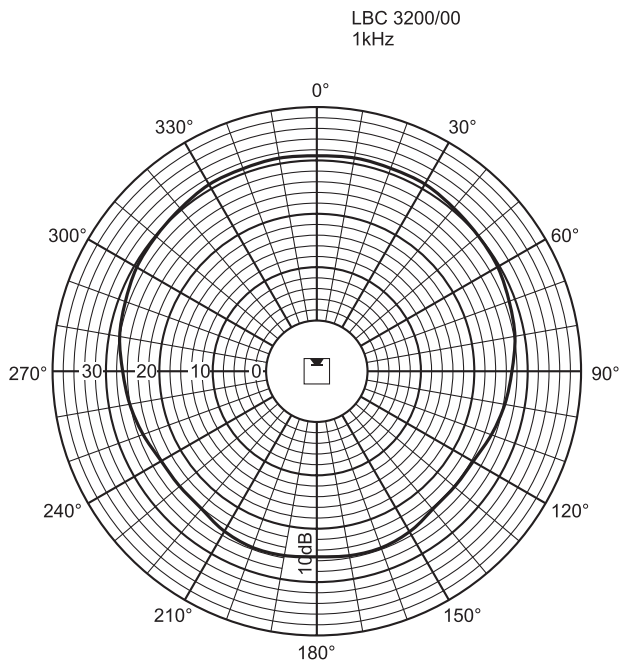

Акустические характеристики на октаву

Вертикальная полярная диаграмма

Горизонтальная полярная диаграмма

Полярная диаграмма (горизонтальная)

Полярная диаграмма (вертикальная)

Полярная диаграмма (вертикальная)

Полярная диаграмма (горизонтальная)

Полярная диаграмма (горизонтальная)

Полярная диаграмма (вертикальная)

Полярная диаграмма (вертикальная)

Полярная диаграмма (горизонтальная)

Полярная диаграмма (горизонтальная)

Полярная диаграмма (вертикальная)

#### Механические характеристики

Размеры (В x Ш x Г)	600 x 80 x 90 мм
Масса	3 кг
Цвет	Светло-серый (соответствует RAL 9022)