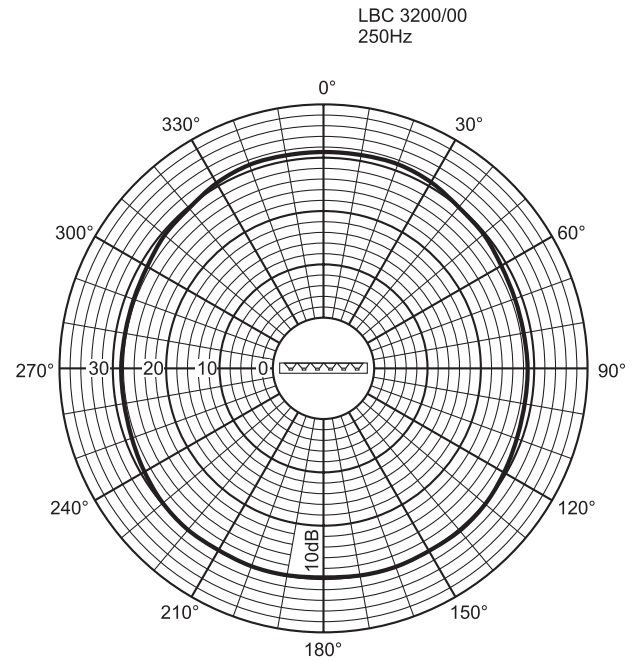

#### Замечания по установке/конфигурации

Принципиальная схема

Частотная характеристика

	250 Гц	500 Гц	1 кГц	2 кГц	4 кГц	8 кГц
УЗД 1.1	87	89	91	93	93	89
макс. УЗД	102	104	106	108	108	104
Показатель качества	1,3	2,2	4,5	11,6	25,7	58,9
Гор. угол (град.)	360	360	220	190	130	100
Верт. угол (град.)	360	120	70	32	18	10

Акустические характеристики на октаву

Вертикальная полярная диаграмма

Горизонтальная полярная диаграмма

Полярная диаграмма (горизонтальная)

Полярная диаграмма (вертикальная)

Полярная диаграмма (вертикальная)

#### Механические характеристики

Размеры (В x Ш x Г)	600 x 80 x 90 мм
Масса	3 кг
Цвет	Светло-серый (соответствует RAL 9022)