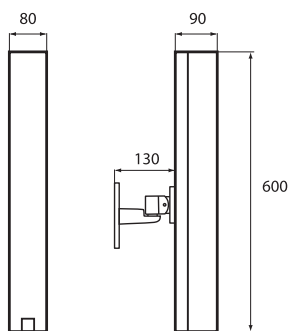

## Обзор системы

В комплект входит монтажный кронштейн для установки громкоговорителя на стены и колонны. Он имеет возможность регулировки в горизонтальной и вертикальной плоскости, что обеспечивает точное позиционирование громкоговорителя. При временном использовании громкоговоритель LBC 3200/00 может быть

установлен на напольную стойку LBC 1259/01 при помощи винта с резьбой M10 без дополнительного оборудования.

Размеры в мм монтажного кронштейна (с отмеченным углом)

Монтажный кронштейн в деталях

Размеры в мм

Установка на стойку громкоговорителя (LBC 1259/01)

Трехсторонняя керамическая клеммная колодка с винтовыми разъемами, пригодными для проходного соединения, расположена в специальном отделении в основании громкоговорителя. Имеется также переключатель, позволяющий установить номинальную полную мощность (30 Вт), половину мощности (15 Вт) или четверть мощности (7,5 Вт). Это отделение имеет намеченные отверстия для проводки.

#### Механические характеристики

Размеры (В x Ш x Г)	600 x 80 x 90 мм
Масса	3 кг
Цвет	Светло-серый (соответствует RAL 9022)