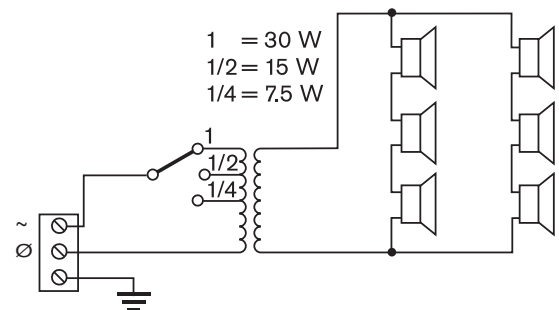

Совместимость со стандартами систем аварийного оповещения

Громкоговоритель имеет керамическую клеммную колодку, плавкий предохранитель и огнеупорную проводку, которые обеспечивают сохранность цепи, к которой он подключен, даже в случае возникновения повреждений громкоговорителя при пожаре. Это позволяет сохранить целостность системы и работоспособность других громкоговорителей в той же зоне, которые могут использоваться для информирования людей о ситуации.

Сертификаты и согласования

Все громкоговорители компании Bosch способны непрерывно работать в течение 100 часов при номинальной мощности в соответствии со стандартами потребляемой мощности IEC 268-5. Громкоговорители также проходят специальные испытания на подавление акустической обратной связи (SAFE), демонстрирующие, что они в течение короткого времени могут выдерживать акустическую обратную связь на полной мощности. Это обеспечивает дополнительную степень надежности в критических условиях, что лучше удовлетворяет требованиям заказчика, обеспечивает более долгий срок службы и снижает риск возникновения неисправностей.

Безопасность	согласно EN 60065 и CE
Аварийная ситуация	согласно BS 54-24 / EN 5839-8 / EN 60849
Защита	согласно EN 50102, IK 07
Защита от пыли и влаги	согласно IEC 60529, IP 32

Регион	Сертификация
Европа	CE
	CPD
Польша	CNBOP

Замечания по установке/конфигурации

Принципиальная схема