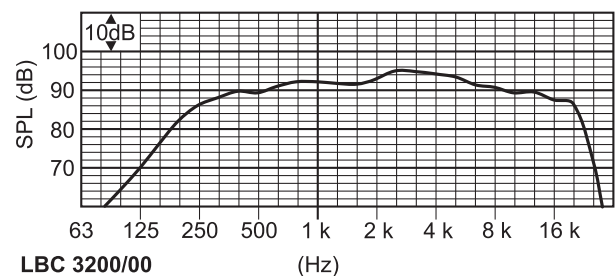

Частотная характеристика