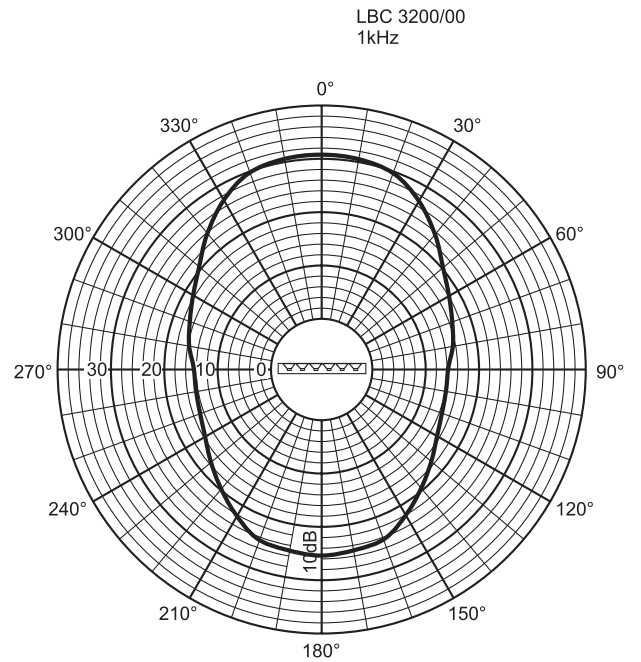

Акустические характеристики на октаву

Вертикальная полярная диаграмма

Горизонтальная полярная диаграмма

Полярная диаграмма (горизонтальная)

Полярная диаграмма (вертикальная)

Полярная диаграмма (вертикальная)

Полярная диаграмма (горизонтальная)

Полярная диаграмма (горизонтальная)

Полярная диаграмма (вертикальная)

Полярная диаграмма (вертикальная)

Полярная диаграмма (горизонтальная)

Полярная диаграмма (горизонтальная)

Полярная диаграмма (вертикальная)

#### Механические характеристики

Размеры (В x Ш x Г)	600 x 80 x 90 мм
Масса	3 кг
Цвет	Светло-серый (соответствует RAL 9022)