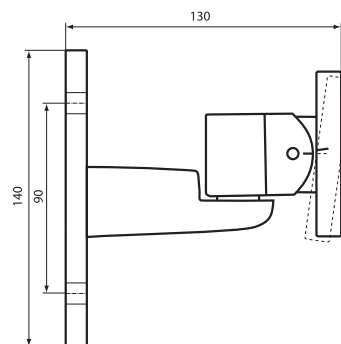

установлен на напольную стойку LBC 1259/01 при помощи винта с резьбой M10 без дополнительного оборудования.

Размеры в мм монтажного кронштейна (с отмеченным углом)

Монтажный кронштейн в деталях

Размеры в мм

Установка на стойку громкоговорителя (LBC 1259/01)

Трехсторонняя керамическая клеммная колодка с винтовыми разъемами, пригодными для проходного соединения, расположена в специальном отделении в основании громкоговорителя. Имеется также переключатель, позволяющий установить номинальную полную мощность (30 Вт), половину мощности (15 Вт) или четверть мощности (7,5 Вт). Это отделение имеет намеченные отверстия для проводки.