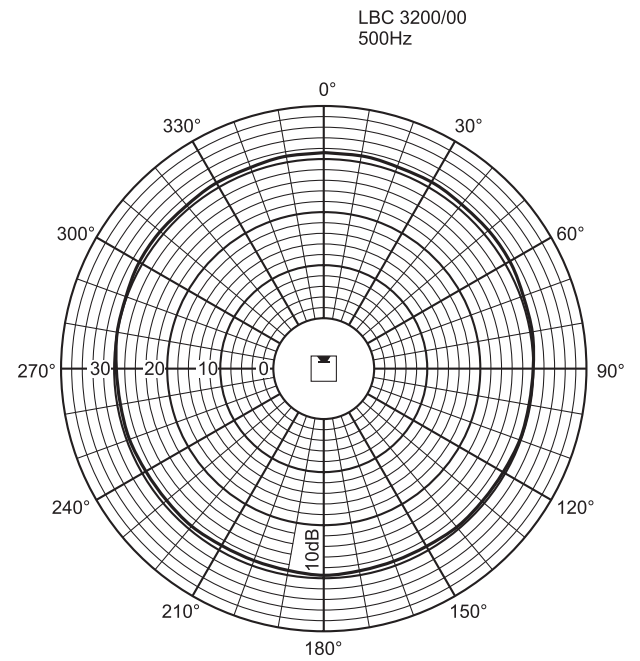

#### Замечания по установке/конфигурации

Принципиальная схема

Частотная характеристика

	250 Гц	500 Гц	1 кГц	2 кГц	4 кГц	8 кГц
УЗД 1.1	87	89	91	93	93	89
макс. УЗД	102	104	106	108	108	104
Показатель качества	1,3	2,2	4,5	11,6	25,7	58,9
Гор. угол (град.)	360	360	220	190	130	100
Верт. угол (град.)	360	120	70	32	18	10

Акустические характеристики на октаву

Вертикальная полярная диаграмма

Горизонтальная полярная диаграмма

Полярная диаграмма (горизонтальная)

Полярная диаграмма (вертикальная)

Полярная диаграмма (вертикальная)

#### Механические характеристики

Размеры (В x Ш x Г)	600 x 80 x 90 мм
Масса	3 кг
Цвет	Светло-серый (соответствует RAL 9022)