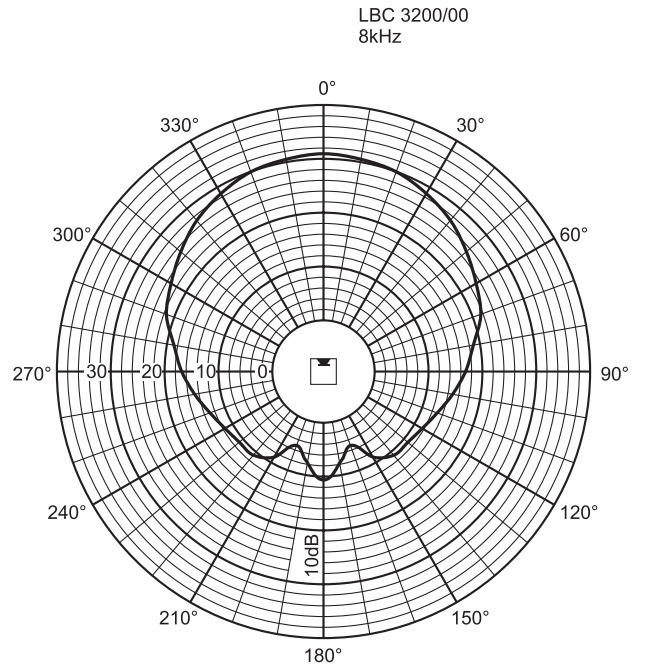

Акустические характеристики на октаву

Вертикальная полярная диаграмма

Горизонтальная полярная диаграмма

Полярная диаграмма (горизонтальная)

Полярная диаграмма (вертикальная)

Полярная диаграмма (вертикальная)

Полярная диаграмма (горизонтальная)

Полярная диаграмма (горизонтальная)

Полярная диаграмма (вертикальная)

Полярная диаграмма (вертикальная)

Полярная диаграмма (горизонтальная)

Полярная диаграмма (горизонтальная)

Полярная диаграмма (вертикальная)

#### Механические характеристики

Размеры (В x Ш x Г)	600 x 80 x 90 мм
Масса	3 кг
Цвет	Светло-серый (соответствует RAL 9022)