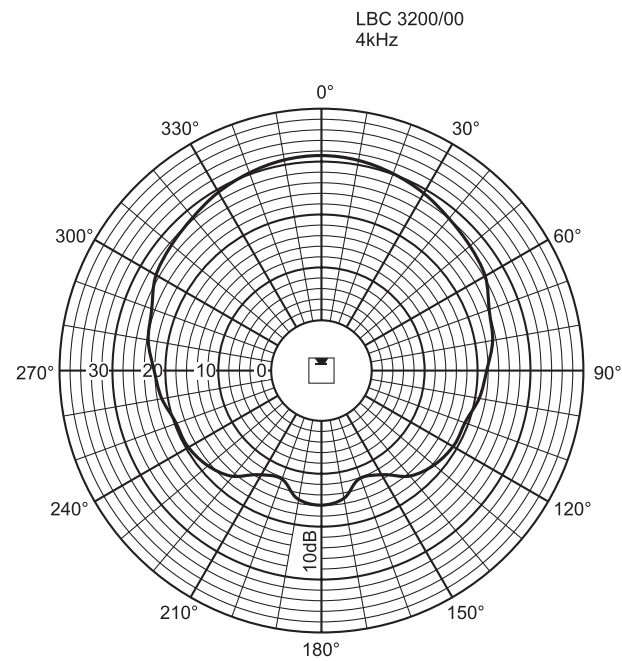

Акустические характеристики на октаву

Вертикальная полярная диаграмма

Горизонтальная полярная диаграмма

Полярная диаграмма (горизонтальная)

Полярная диаграмма (вертикальная)

Полярная диаграмма (вертикальная)

Полярная диаграмма (горизонтальная)

Полярная диаграмма (горизонтальная)

Полярная диаграмма (вертикальная)

Полярная диаграмма (вертикальная)

Полярная диаграмма (горизонтальная)

Полярная диаграмма (горизонтальная)

Полярная диаграмма (вертикальная)

#### Механические характеристики

Размеры (В x Ш x Г)	600 x 80 x 90 мм
Масса	3 кг
Цвет	Светло-серый (соответствует RAL 9022)