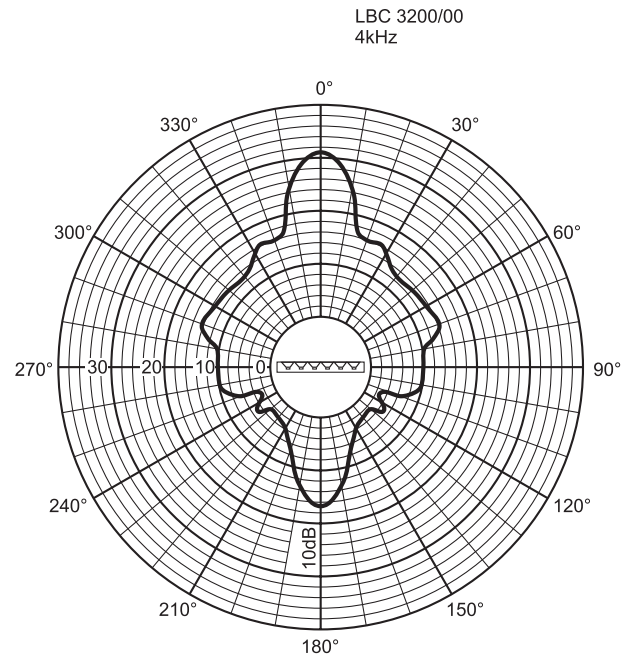

Акустические характеристики на октаву

Вертикальная полярная диаграмма

Горизонтальная полярная диаграмма

Полярная диаграмма (горизонтальная)

Полярная диаграмма (вертикальная)

Полярная диаграмма (вертикальная)

Полярная диаграмма (горизонтальная)

Полярная диаграмма (горизонтальная)

Полярная диаграмма (вертикальная)

Полярная диаграмма (вертикальная)

Полярная диаграмма (горизонтальная)

Полярная диаграмма (горизонтальная)

Полярная диаграмма (вертикальная)

#### Механические характеристики

Размеры (В x Ш x Г)	600 x 80 x 90 мм
Масса	3 кг
Цвет	Светло-серый (соответствует RAL 9022)