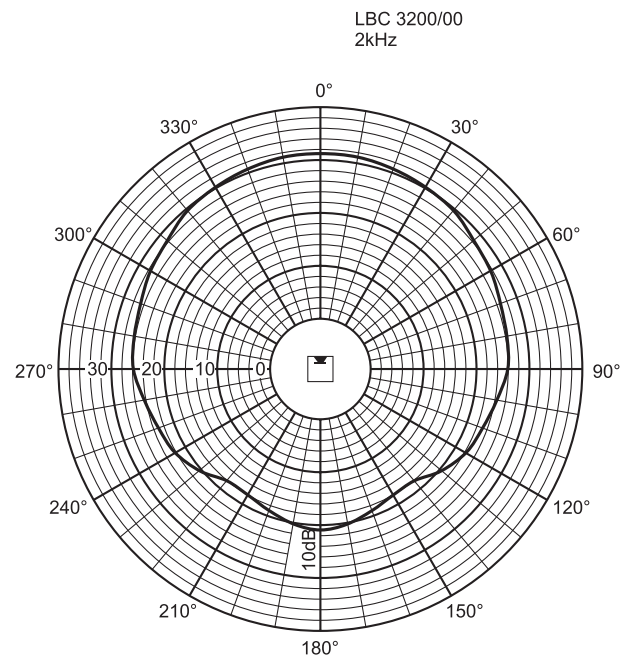

Акустические характеристики на октаву

Вертикальная полярная диаграмма

Горизонтальная полярная диаграмма

Полярная диаграмма (горизонтальная)

Полярная диаграмма (вертикальная)

Полярная диаграмма (вертикальная)

Полярная диаграмма (горизонтальная)

Полярная диаграмма (горизонтальная)

Полярная диаграмма (вертикальная)

Полярная диаграмма (вертикальная)

Полярная диаграмма (горизонтальная)

Полярная диаграмма (горизонтальная)

Полярная диаграмма (вертикальная)

#### Механические характеристики

Размеры (В x Ш x Г)	600 x 80 x 90 мм
Масса	3 кг
Цвет	Светло-серый (соответствует RAL 9022)