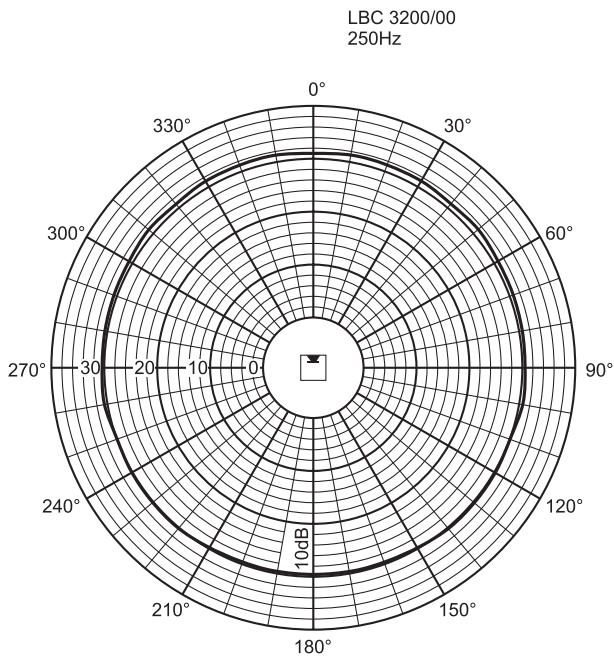

#### Замечания по установке/конфигурации

Принципиальная схема

Частотная характеристика

	250 Гц	500 Гц	1 кГц	2 кГц	4 кГц	8 кГц
УЗД 1.1	87	89	91	93	93	89
макс. УЗД	102	104	106	108	108	104
Показатель качества	1,3	2,2	4,5	11,6	25,7	58,9
Гор. угол (град.)	360	360	220	190	130	100
Верт. угол (град.)	360	120	70	32	18	10

Акустические характеристики на октаву

Вертикальная полярная диаграмма

Горизонтальная полярная диаграмма

Полярная диаграмма (горизонтальная)

Полярная диаграмма (вертикальная)

Полярная диаграмма (вертикальная)

Полярная диаграмма (горизонтальная)

Полярная диаграмма (горизонтальная)

Полярная диаграмма (вертикальная)

Полярная диаграмма (вертикальная)

Полярная диаграмма (горизонтальная)

Полярная диаграмма (горизонтальная)

#### Механические характеристики

Размеры (В x Ш x Г)	600 x 80 x 90 мм
Масса	3 кг
Цвет	Светло-серый (соответствует RAL 9022)