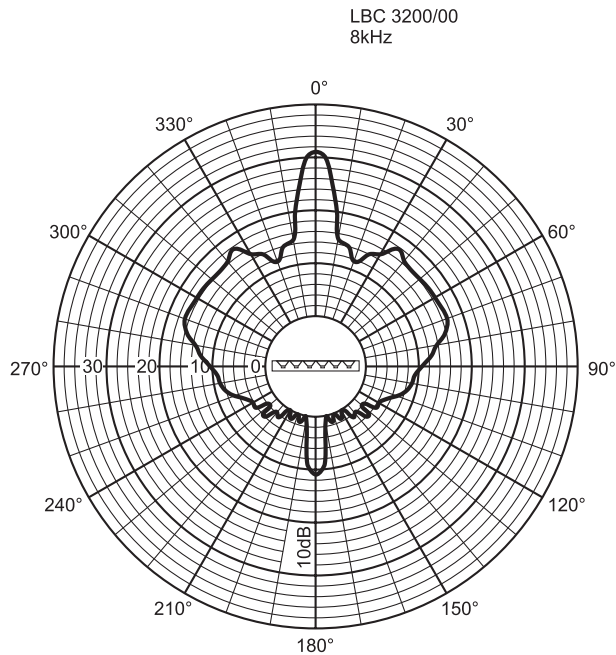

Акустические характеристики на октаву

Вертикальная полярная диаграмма

Горизонтальная полярная диаграмма

Полярная диаграмма (горизонтальная)

Полярная диаграмма (вертикальная)

Полярная диаграмма (вертикальная)

Полярная диаграмма (горизонтальная)

Полярная диаграмма (горизонтальная)

Полярная диаграмма (вертикальная)

Полярная диаграмма (вертикальная)

Полярная диаграмма (горизонтальная)

Полярная диаграмма (горизонтальная)

Полярная диаграмма (вертикальная)

#### Механические характеристики

Размеры (В x Ш x Г)	600 x 80 x 90 мм
Масса	3 кг
Цвет	Светло-серый (соответствует RAL 9022)