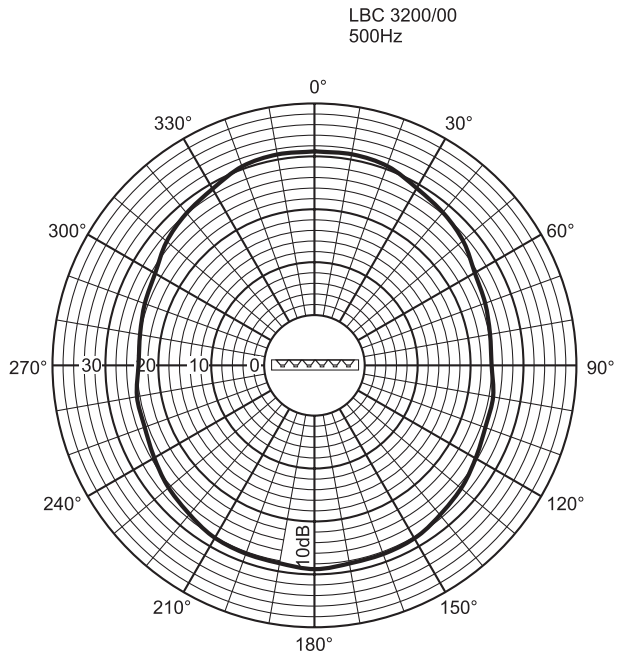

Акустические характеристики на октаву

Вертикальная полярная диаграмма

Горизонтальная полярная диаграмма

Полярная диаграмма (горизонтальная)

Полярная диаграмма (вертикальная)

Полярная диаграмма (вертикальная)

Полярная диаграмма (горизонтальная)

Полярная диаграмма (горизонтальная)

Полярная диаграмма (вертикальная)

Полярная диаграмма (вертикальная)

Полярная диаграмма (горизонтальная)

Полярная диаграмма (горизонтальная)

Полярная диаграмма (вертикальная)

#### Механические характеристики

Размеры (В x Ш x Г)	600 x 80 x 90 мм
Масса	3 кг
Цвет	Светло-серый (соответствует RAL 9022)