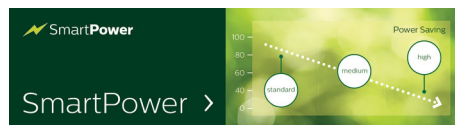

SmartPower

Интенсивность подсветки может регулироваться и предустанавливаться системой, которая снижает

энергопотребление на 50%, что существенно сказывается на расходах.

SmartPlayer

Превратите свое устройство USB в настоящую экономичную рекламную панель. Просто сохраните нужный контент (видео, аудио, изображения) на USB-носителе и подключите к дисплею. Создайте список воспроизведения, укажите время воспроизведения контента с помощью экранного меню и пользуйтесь собственными списками воспроизведения в любое время и в любом месте.

4K

Ultra HD