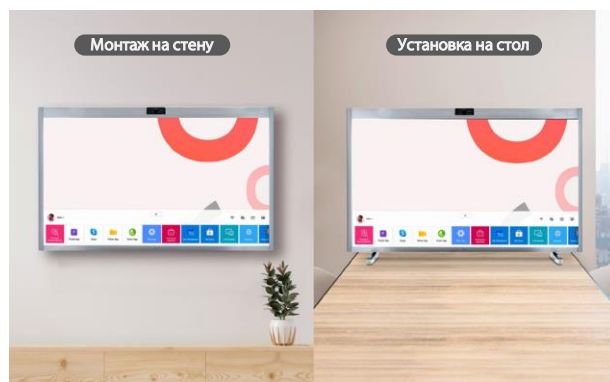

Два варианта установки

В зависимости от потребностей пользователей, One:Quick Works может быть установлен как на стену посредством VESA кронштейна, так и на стол с помощью двух стоек (опор).

* Опоры продаются отдельно

Награда **reddot** Award 2021

Впечатляющий дизайн One:Quick Works признан профессионалами области и награжден премией **reddot** Award 2021. Дисплей органично сочетается с рабочим пространством, привносит эстетику и обеспечивает функционал устройства Все-в-Одном в конференц-комнату.

reddot winner 2021