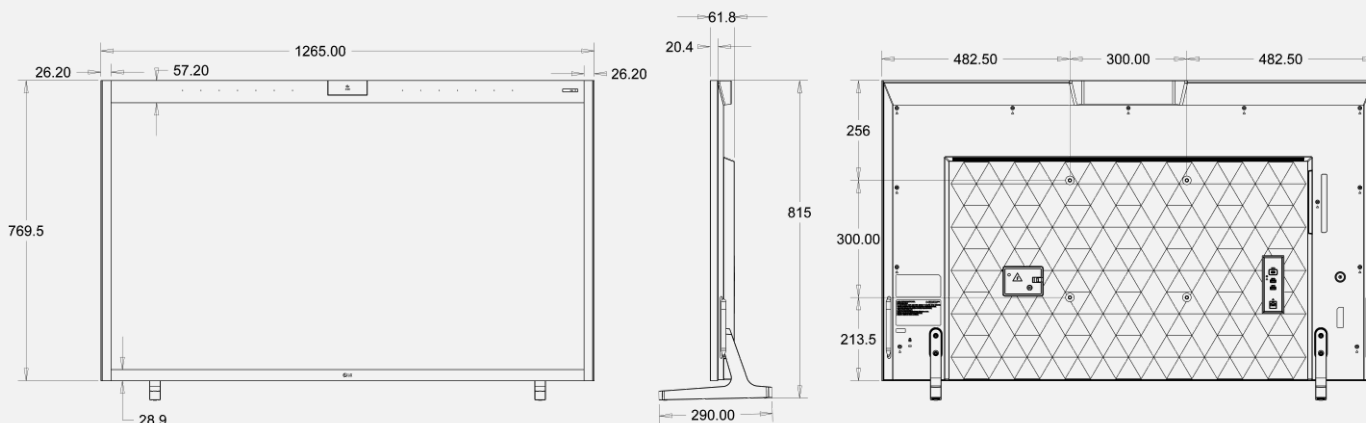

Габаритные размеры (единицы измерения: мм)

* Опоры продаются отдельно

(Артикул для заказа: ST-653TW)

Интерфейсы

Задняя панель