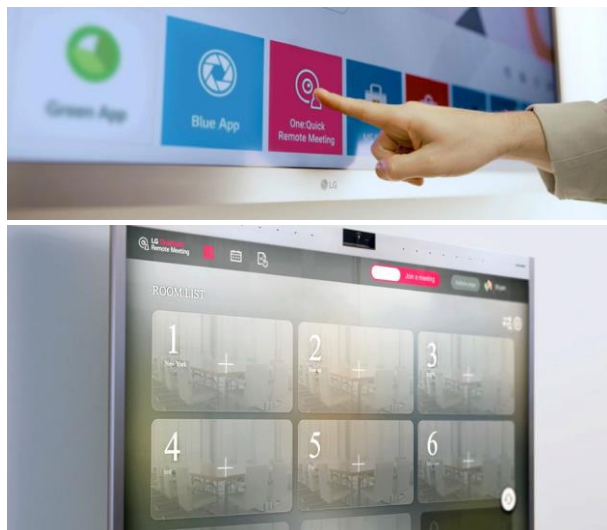

Дисплей Все-в-Одном для видеоконференций

Видеоконференцсвязь должна быть удобной. LG One:Quick Works Все-в-Одном предлагает встроенный ПК на операционной системе Windows, 4K UHD камеру, микрофонный массив, динамики и интерактивную доску в одном устройстве.

Автоматическая фокусировка

One:Quick Works обладает функционалом автоматической фокусировки. На расстоянии до 6 метров микрофонный массив эффективно захватывает речь, фильтруя внешний шум, и обеспечивает наведение и фокусировку камеры на говорящем.

* Эффективность автоматической фокусировки зависит от окружения

Предустановленное приложение LG One:Quick Remote Meeting

LG One:Quick Remote Meeting обеспечивает гибкую работу с One:Quick Works. Позволяет передавать документы различных форматов, поддерживает интерактивные заметки, рисование, и автоматически определяет говорящего на другой стороне.

Разделение экрана для многозадачности

Интерфейс One:Quick Works позволяет разделить экран на 2 окна, обеспечивая многозадачность и удобство работы.

Оптимизированный сенсорный интерфейс

One:Quick Works предлагает удобный, адаптированный для сенсорного управления, пользовательский интерфейс. Необходимый функционал по настройке сетевых параметров, режимов дисплея и пр. вынесен в удобные разделы, приложения размещены на панели запуска.