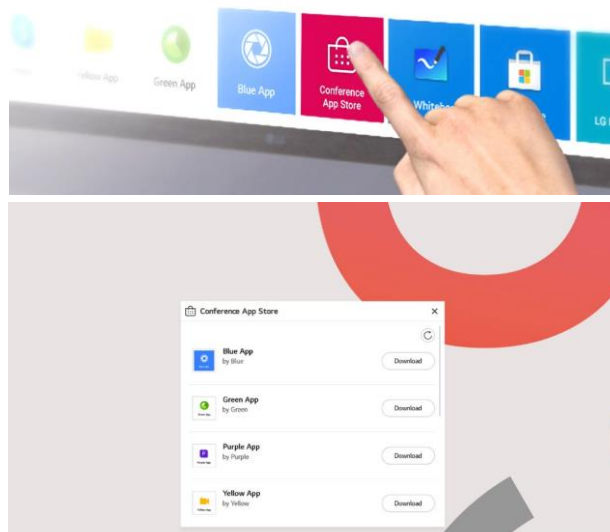

Удобный менеджер видеоконференц приложений

Настоящее Все-в-Одном устройство для видеоконференцсвязи должно обеспечивать широкое разнообразие приложений для видеоконференцсвязи. Ярлыки для установки приложений позволяют быстро и просто обеспечить требуемый функционал.

* Превосходные возможности расширения функционала на базе Windows 10 IoT