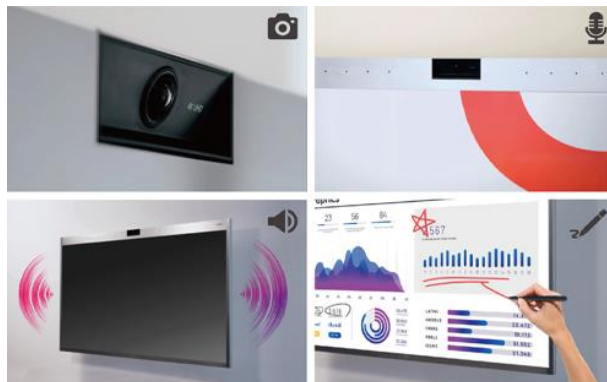

Дисплей Все-в-Одном для видеоконференций

Видеоконференцсвязь должна быть удобной. LG One:Quick Works Все-в-Одном предлагает встроенный ПК на операционной системе Windows, 4K UHD камеру, микрофонный массив, динамики и интерактивную доску в одном устройстве.

Разделение экрана для многозадачности

Интерфейс One:Quick Works позволяет разделить экран на 2 окна, обеспечивая многозадачность и удобство работы.

Оптимизированный сенсорный интерфейс

One:Quick Works предлагает удобный, адаптированный для сенсорного управления, пользовательский интерфейс. Необходимый функционал по настройке сетевых параметров, режимов дисплея и пр. вынесен в удобные разделы, приложения размещены на панели запуска.

Системные настройки

Настраиваемый фон

Настройки сети

Разделение экрана / Полный экран

Панель запуска

Два варианта установки

В зависимости от потребностей пользователей, One:Quick Works может быть установлен как на стену посредством VESA кронштейна, так и на стол с помощью двух стоек (опор).