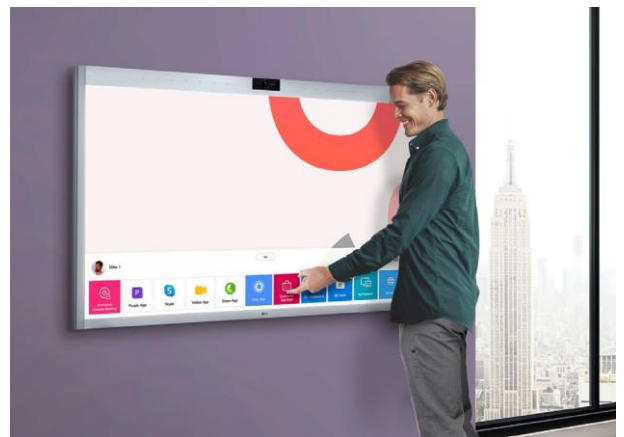

Разделение экрана для многозадачности

Интерфейс One:Quick Works позволяет разделить экран на 2 окна, обеспечивая многозадачность и удобство работы.

Оптимизированный сенсорный интерфейс

One:Quick Works предлагает удобный, адаптированный для сенсорного управления, пользовательский интерфейс. Необходимый функционал по настройке сетевых параметров, режимов дисплея и пр. вынесен в удобные разделы, приложения размещены на панели запуска.

Системные настройки

Настраиваемый фон

Настройки сети

Разделение экрана / Полный экран

Панель запуска

Два варианта установки

В зависимости от потребностей пользователей, One:Quick Works может быть установлен как на стену посредством VESA кронштейна, так и на стол с помощью двух стоек (опор).

* Опоры продаются отдельно

Награда **reddot** Award 2021

Впечатляющий дизайн One:Quick Works признан профессионалами области и награжден премией **reddot** Award 2021. Дисплей органично сочетается с рабочим пространством, привносит эстетику и обеспечивает функционал устройства Все-в-Одном в конференц-комнату.