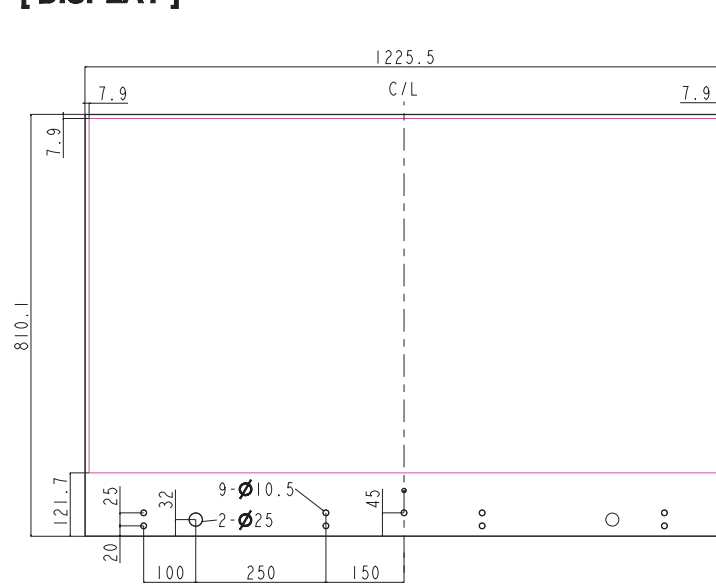

55EW5F-A DIMENSION

- MODEL : 55EW5F-A
- DIMENSION : 1225.5 X 810.1 X 13.5 (mm)

[DISPLAY]

[SIGNAGE BOX]