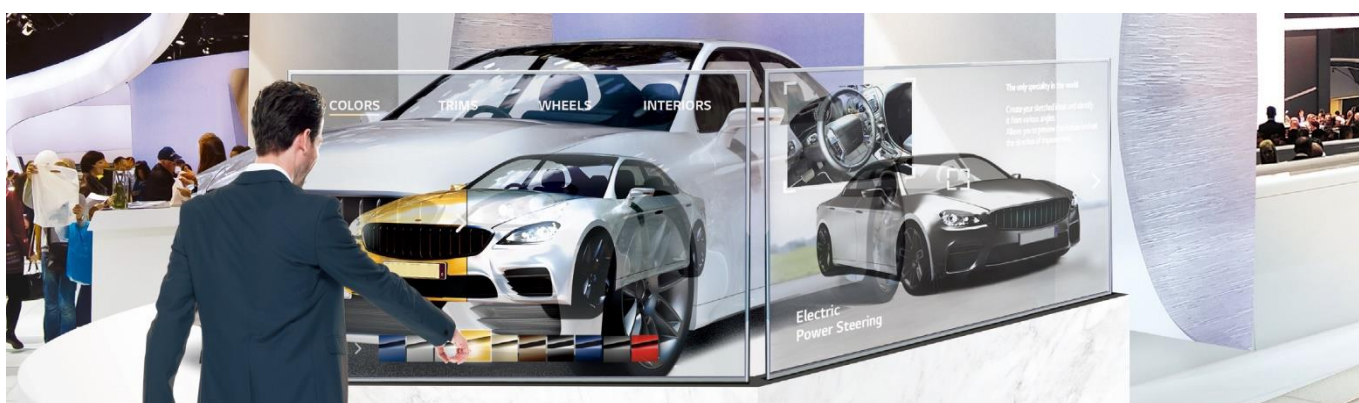

Интуитивный P-Сар сенсор

Применение P-Сар сенсорной пленки к прозрачному дисплею позволяет расширить функциональные возможности интерактивного взаимодействия в различных направлениях бизнеса. Пользователь может получить приятный опыт взаимодействия с контентом касанием.