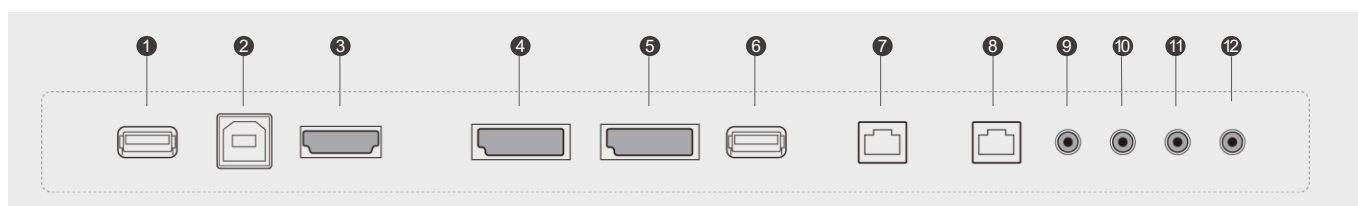

* Optically Clear Adhesive

Пространственная гармония

LG Transparent Touch OLED спроектированы как дисплеи для встраивания, это означает, что их можно устанавливать различными способами для интеграции в существующие конструкции и пространства. Дисплеи можно монтировать вертикально, горизонтально и переворачивать. Использование Transparent Touch OLED позволяет подчеркнуть статус места, где они установлены, и создать впечатляющий образ.

* Для оптимального решения по монтажу Transparent Touch OLED, обратитесь к специалистам LG перед заказом.

Интерфейсы

1 USB сенсор вход

2 USB сенсор (PC)

3 HDMI вход

4 DP вход

5 DP выход

6 USB вход (USB 2.0)