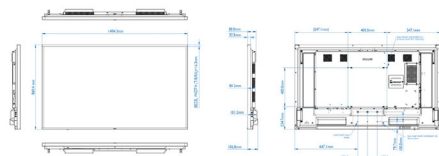

Аксессуары

- Входящие в комплект аксессуары: Шнур питания сети переменного тока, Кабель RS232, Пульт ДУ, Батарейки для пульта ДУ, Краткое руководство пользователя, Кабель HDMI, Кабель с ИК-датчиком (1,8 м)
- Аксессуары в комплекте: Кабель шлейфового соединения RS232, Ткань для очистки (x1), Кабель DVI-D (1,8 м), Винт M2 (x2), Винт M3 (x2), Логотип Philips (x1), Стилуэс (x2), Перо USB (x1), Крышка для USB (1 шт.)
- Дополнительные аксессуары: Интерфейс CastTo

Прочее

- Языки экранных меню: Арабский, Английский, Французский, Немецкий, Итальянский, Японский, Польский, Испанский, Турецкий, Русский, Упрощенный китайский, Традиционный китайский, Датский, Голландский, Финский, Норвежский, Португальский, Шведский
- Подтвержденное соответствие нормативам: BSMI, CB, CE, ЭМП, ETL, FCC класса A, PSB, RoHS, EAC
- Гарантия: Гарантия на 3 года

Мультимедийные приложения

- USB — воспроизведение изображений: BMP, JPEG, JPG, PNG
- USB — воспроизведение аудио: AAC, M4A, MP3, WMA
- USB — воспроизведение видео: ASF, AVI, DAT, FLV, MKV, MP4, MPEG, MPG, TS, VOB, WEBM, WMV

Встроенный плеер

- ЦП/процессор: MTK5680
- Память: 32 Гб eMMC
- Wi-Fi: AP(WC0SR2511-88112BU), STA(WCT5GM2511MT7668AU)
- GPU: DDR4 4 Гб
- Память: 4 Гб ОЗУ

Дата выпуска 2022-07-26

Версия: 13.0.1

12 NC: 8670 001 66454
EAN: 87 12581 76594 1

© 2022 Koninklijke Philips N.V.
Все права защищены.

Характеристики могут меняться без предварительного уведомления. Торговые марки являются собственностью Koninklijke Philips N.V. или соответствующих владельцев.

www.philips.com