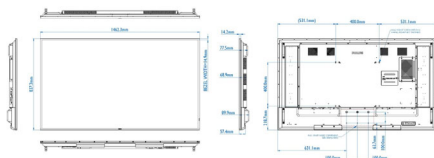

60 °C

- Высота: 0—3000 м
- Среднее время между отказами: 50 000 часов
- Относительная влажность (во время работы): Относительная влажность 20—80 % (без конденсации)
- Относительная влажность (во время хранения): Относительная влажность 5—95% (без конденсации)

Звук

- Встроенные АС: Среднеквадратичная мощность 2 x 10 Вт

Аксессуары

- Входящие в комплект аксессуары: Шнур питания сети переменного тока, Кабель RS232, Краткое руководство пользователя, Кабель с ИК-датчиком (1,8 м), Пульт ДУ и батареи типа AAA
- Аксессуары в комплекте: Кабель шлейфового соединения RS232, Логотип Philips (x1), Крышка выключателя АС, Крышка для USB (1 шт.), Винты

Мультимедийные приложения

- USB — воспроизведение аудио: AAC, HEAAC, MPEG
- USB — воспроизведение изображений: BMP, JPEG, PNG
- USB — воспроизведение видео: MPEG, H.263, H.264, H.265

Прочее

- Языки экранных меню: Английский, Французский, Немецкий, Испанский, Польский, Турецкий, Русский, Итальянский, Упрощенный китайский, Традиционный китайский, Арабский, Японский, Датский, Голландский, Финский, Норвежский, Португальский, Шведский
- Подтвержденное соответствие нормативам: CB, CE, BSMI, CCC, FCC класса A, PSB, RoHS, VCCI, CU, ЭМП, EnergyStar 8.0, ETL
- Гарантия: Гарантия на 3 года

Встроенный плеер

- ЦП/процессор: 2 x A53 + 2 x A73
- GPU: ARM Mali G51
- Память: 3 Гб DDR
- Память: 32 Гб eMMC

Дата выпуска 2022-08-23

Версия: 7.0.1

12 NC: 8670 001 68926
EAN: 87 12581 76929 1

© 2022 Koninklijke Philips N.V.
Все права защищены.

Характеристики могут меняться без предварительного уведомления. Торговые марки являются собственностью Koninklijke Philips N.V. или соответствующих владельцев.

www.philips.com