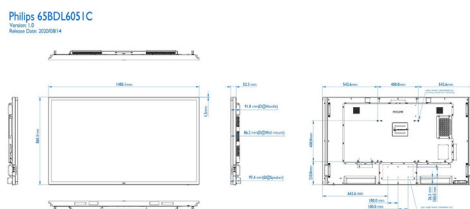

Звук

- Встроенные АС: 2x20 Вт RMS

Аксессуары

- Аксессуары в комплекте: Логотип Philips (x1), Ткань для очистки (x1), Кабель DVI-I (1,8 м, 1 шт.), Кабель HDMI (3 м, 1 шт.), Кабель с ИК-датчиком (1,8 м, 1 шт.), Кабель питания (x3), Кабель шлейфового соединения RS232 (1 шт.), Стилус (x2), Кабель USB A—B (3 м, 1 шт.), Крышка для USB (1 шт.), Батареи AAA (x1), Крайнее руководство (x1), Пульт ДУ (x1), Кабель RS232 (3 м) (x1)

Мультимедийные приложения

- USB — воспроизведение аудио: AAC, M4A, MP3, WMA
- USB — воспроизведение изображений: BMP, JPEG, JPG, PNG
- USB — воспроизведение видео: ASF, AVI, DAT, FLV, MKV, MP4, MPEG, MPG, TS, VOB, WEBM, WMV

Прочее

- Языки экранных меню: Английский, Французский, Немецкий, Испанский, Польский, Турецкий, Русский, Итальянский, Упрощенный китайский, Традиционный китайский, Арабский, Японский, Датский, Голландский, Финский, Норвежский, Португальский, Шведский
- Подтвержденное соответствие нормативам: CE, RoHS, VCCI, CB, CU, ЭМП, EPA, ETL, FCC класса А
- Гарантия: Гарантия на 3 года

Встроенный плеер

- ЦП/процессор: MTK5680
- Память: 32 Гб eMMC
- Wi-Fi: AP(WC0SR2511-88112BU), STA(WCT5GM2511MT7668AU)
- Карта памяти microSD: Поддержка до 1 ТБ
- RAM: DDR4 4 Гб

Интерактивность Multi-touch

- Точки касания: 10 одновременно активных точек касания

Дата выпуска 2022-07-26

Версия: 5.1.1

12 NC: 8670 001 70214
EAN: 87 12581 77086 0

© 2022 Koninklijke Philips N.V.
Все права защищены.

Характеристики могут меняться без предварительного уведомления. Торговые марки являются собственностью Koninklijke Philips N.V. или соответствующих владельцев.

www.philips.com