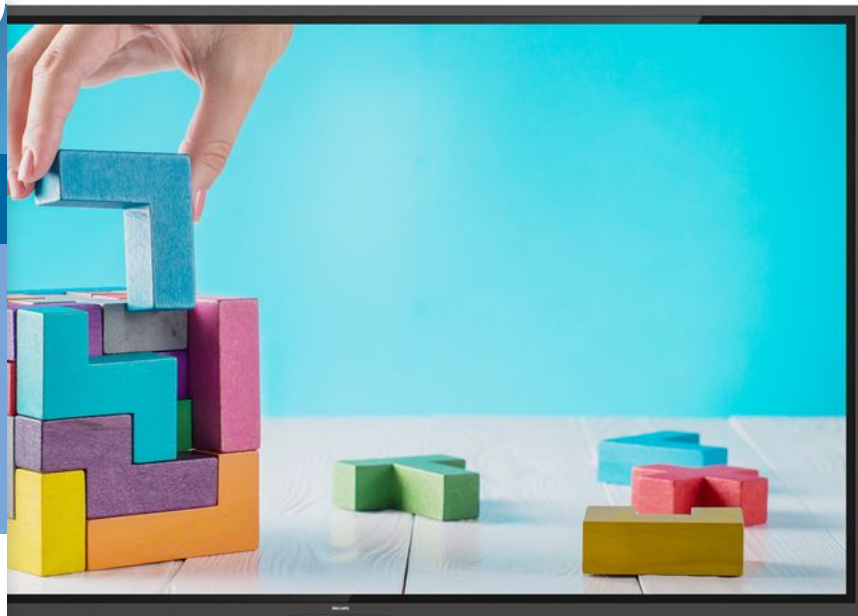

PHILIPS

Дисплей E-Line

Signage Solutions

75"

На базе ОС Android

Multi-touch

75BDL3052E

Интерактивный дисплей для обучения С мультисенсорной технологией

Сенсорный дисплей Philips E-Line обеспечит эффективную совместную работу благодаря поддержке 20 точек касания. ОС Android и прочное стекло с эффектом защиты от бликов обеспечит надежную повседневную работу в образовательных учреждениях.

Взаимодействие и совместная работа

- Управляйте, отслеживайте и поддерживайте с CMND & Control
- Мультисенсорная технология с поддержкой до 20 прикосновений
- Усовершенствованная ИК-технология и тонкие рамки

Интеллектуальный и производительный

- Слот OPS для встраивания в ПК без проводов
- Встроенный режим маркерной доски
- ОС Android: используйте свое собственное приложение
- Сенсор без рамки
- Закаленное стекло с защитой от бликов 7 MOHS