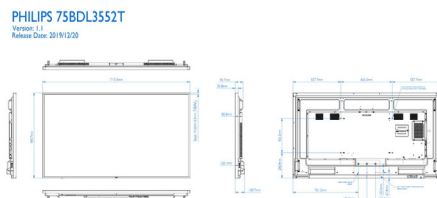

Аксессуары

- Входящие в комплект аксессуары: Шнур питания сети переменного тока, Кабель RS232, Пульт ДУ, Батарейки для пульта ДУ, Краткое руководство пользователя, Кабель HDMI, Кабель с ИК-датчиком (1,8 м)
- Аксессуары в комплекте: Ткань для очистки (x1), Кабель DVI-D (1,8 м), Винт M2 (x2), Винт M3 (x2), Логотип Philips (x1), Кабель шлейфового соединения RS232, Стилус (x2), Перо USB (x1), Крышка для USB (1 шт.)
- Дополнительные аксессуары: Интерфейс CastTo

Прочее

- Языки экранных меню: Арабский, Английский, Французский, Немецкий, Итальянский, Японский, Польский, Испанский, Турецкий, Русский, Упрощенный китайский, Традиционный китайский, Португальский, Датский, Голландский, Финский, Норвежский, Шведский
- Подтвержденное соответствие нормативам: CE, BSMI, CB, ЭМП, ETL, FCC класса А, PSB, RoHS, EAC
- Гарантия: Гарантия на 3 года

Мультимедийные приложения

- USB — воспроизведение аудио: AAC, M4A, MP3, WMA
- USB — воспроизведение изображений: BMP, JPEG, JPG, PNG
- USB — воспроизведение видео: ASF, AVI, DAT, FLV, MKV, MP4, MPG, TS, VOB, MPEG, WEBM, WMV

Встроенный плеер

- ЦП/процессор: MTK5680
- Память: 4 ГБ ОЗУ
- Память: 32 ГБ eMMC
- Wi-Fi: AP(WC0SR2511-88112BU), STA(WCT5GM2511MT7668AU)
- GPU: DDR4 4 ГБ

Дата выпуска 2022-07-26

Версия: 13.0.1

12 NC: 8670 001 66458
EAN: 87 12581 76597 2

© 2022 Koninklijke Philips N.V.
Все права защищены.

Характеристики могут меняться без предварительного уведомления. Торговые марки являются собственностью Koninklijke Philips N.V. или соответствующих владельцев.

www.philips.com