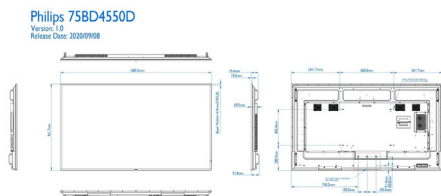

60 °C

- Высота: 0—3000 м
- Среднее время между отказами: 50 000 часов
- Относительная влажность (во время работы): Относительная влажность 20—80 % (без конденсации)
- Относительная влажность (во время хранения): Относительная влажность 5—95% (без конденсации)

Звук

- Встроенные АС: Среднеквадратичная мощность 2 x 10 Вт

Аксессуары

- Входящие в комплект аксессуары: Краткое руководство пользователя, Кабель RS232, Шнур питания сети переменного тока, Кабель с ИК-датчиком (1,8 м), Пульт ДУ и батареи типа ААА
- Аксессуары в комплекте: Кабель шлейфового соединения RS232, Логотип Philips (x1), Крышка выключателя АС, Крышка для USB (1 шт.), Винты

Мультимедийные приложения

- USB — воспроизведение аудио: AAC, HEAAC, MPEG
- USB — воспроизведение изображений: BMP, JPEG, PNG
- USB — воспроизведение видео: MPEG, H.263, H.264, H.265

Прочее

- Языки экранных меню: Английский, Французский, Немецкий, Испанский, Польский, Турецкий, Русский, Итальянский, Упрощенный китайский, Традиционный китайский, Арабский, Японский, Датский, Голландский, Финский, Норвежский, Португальский, Шведский
- Подтвержденное соответствие нормативам: CE, RoHS, BSMI, CB, CCC, CU, ЭМП, EnergyStar 8.0, ETL, FCC класса A, PSB, VCCI, J-Moss, PSE
- Гарантия: Гарантия на 3 года

Встроенный плеер

- ЦП/процессор: 2 x A53 + 2 x A73
- GPU: ARM Mali G51
- Память: 3 Гб DDR
- Память — 32 Гб eMMC

Дата выпуска 2022-08-23

Версия: 7.0.1

12 NC: 8670 001 68932
EAN: 87 12581 76933 8

© 2022 Koninklijke Philips N.V.
Все права защищены.

Характеристики могут меняться без предварительного уведомления. Торговые марки являются собственностью Koninklijke Philips N.V. или соответствующих владельцев.

www.philips.com