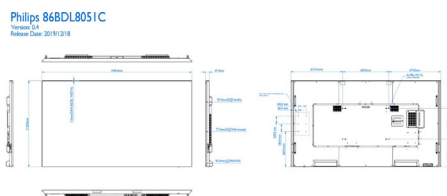

Звук

- Встроенные AC: 2x20 Вт RMS

Аксессуары

- Аксессуары в комплекте: Логотип Philips (x1), Кабель шлейфового соединения RS232 (1 шт.), Ткань для очистки (x1), Кабель DVI-I (1,8 м, 1 шт.), Кабель HDMI (3 м, 1 шт.), Передатчик HDMI (x2), Кабель с ИК-датчиком (1,8 м, 1 шт.), Винт M2 (x2), Винт M3 (x2), Кабель питания (x3), Стилус (x2), Кабель USB A–B (3 м, 1 шт.), Крышка для USB (1 шт.), Батареи AAA (x1), Краткое руководство (x1), Пульт ДУ (x1), Кабель RS232 (3 м) (x1)

Мультимедийные приложения

- USB — воспроизведение аудио: AAC, M4A, MP3, WMA
- USB — воспроизведение изображений: BMP, JPEG, JPG, PNG
- USB — воспроизведение видео: ASF, AVI, FLV, MKV, MP4, MPEG, MPG, TS, VOB, WEBM, WMV, DAT

Прочее

- Языки экранных меню: Английский, Французский, Немецкий, Испанский, Польский, Турецкий, Русский, Итальянский, Упрощенный китайский, Традиционный китайский, Арабский, Японский, Датский, Голландский, Финский, Норвежский, Португальский, Шведский
- Подтвержденное соответствие нормативам: CE, RoHS, CB, CU, ЭМП, FCC класса A, ETL, PSB
- Гарантия: Гарантия на 3 года

Встроенный плеер

- ЦП/процессор: Intel Core i7
- Память: 256 ГБ eMMC
- GPU: Nvidia GT730
- RAM: 8 ГБ DDR4

Интерактивность Multi-touch

- Точки касания: 10 одновременно активных точек касания

Дата выпуска 2022-04-21

Версия: 4.1.1

12 NC: 8670 001 67654
EAN: 87 12581 76745 7

© 2022 Koninklijke Philips N.V.
Все права защищены.

Характеристики могут меняться без предварительного уведомления. Торговые марки являются собственностью Koninklijke Philips N.V. или соответствующих владельцев.

www.philips.com