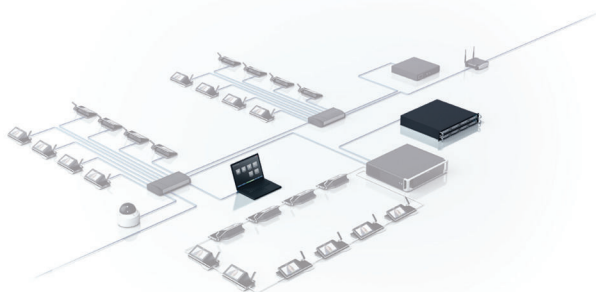

DICENTIS Media Sharing (обмен мультимедийным контентом)

www.bosch.ru

BOSCH

Разработано для жизни

DICENTIS Media Sharing обеспечивает возможность отображения экрана удаленного компьютера для презентаций на экранах всех мультимедийных устройств DICENTIS. Председатель или оператор совещания может активировать режим презентации с помощью приложения Meeting или мультимедийного устройства DICENTIS. Когда режим презентации активирован, изображение на экране удаленного компьютера для презентаций передается через сеть в потоковом режиме на все мультимедийные устройства DICENTIS.

Функции

Когда председатель или оператор совещания активирует режим презентаций, на всех экранах мультимедийных устройств DICENTIS автоматически отображается экран удаленного компьютера для презентаций. Включить режим презентаций можно в приложении Meeting или на мультимедийном устройстве DICENTIS с соответствующими правами. Общий доступ к мультимедийному контенту весьма удобен в использовании и не требует никакой специальной настройки. На удаленном компьютере для презентаций необходимо лишь запустить небольшое приложение, которое не требует процедуры установки. Участник, который хочет

- ▶ Обмен мультимедийным контентом с удаленного компьютера для презентаций
- ▶ Автоматическое изменение масштаба изображения на экране с общим доступом

обеспечить всем доступ к экрану удаленного компьютера для презентаций, должен просто подключиться к серверу с программным обеспечением DICENTIS и запустить это небольшое приложение.