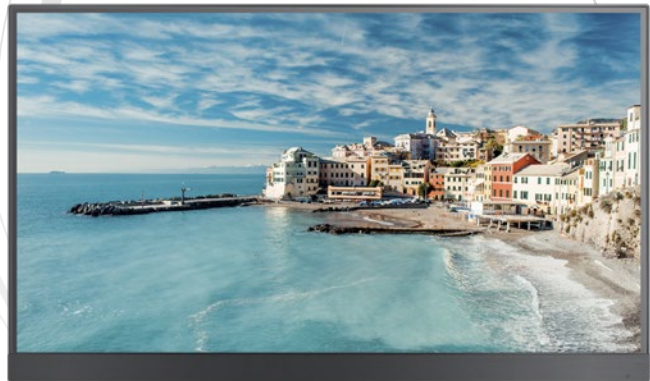

DS-D6022FN-B

Дисплей Digital Signage для внутреннего настенного монтажа

Цифровые вывески digital signage используются для трансляции информации, новостей, рекламы продуктов и т. д., что широко применимо в индустрии развлечений, финансов, дорожного движения и т. д.