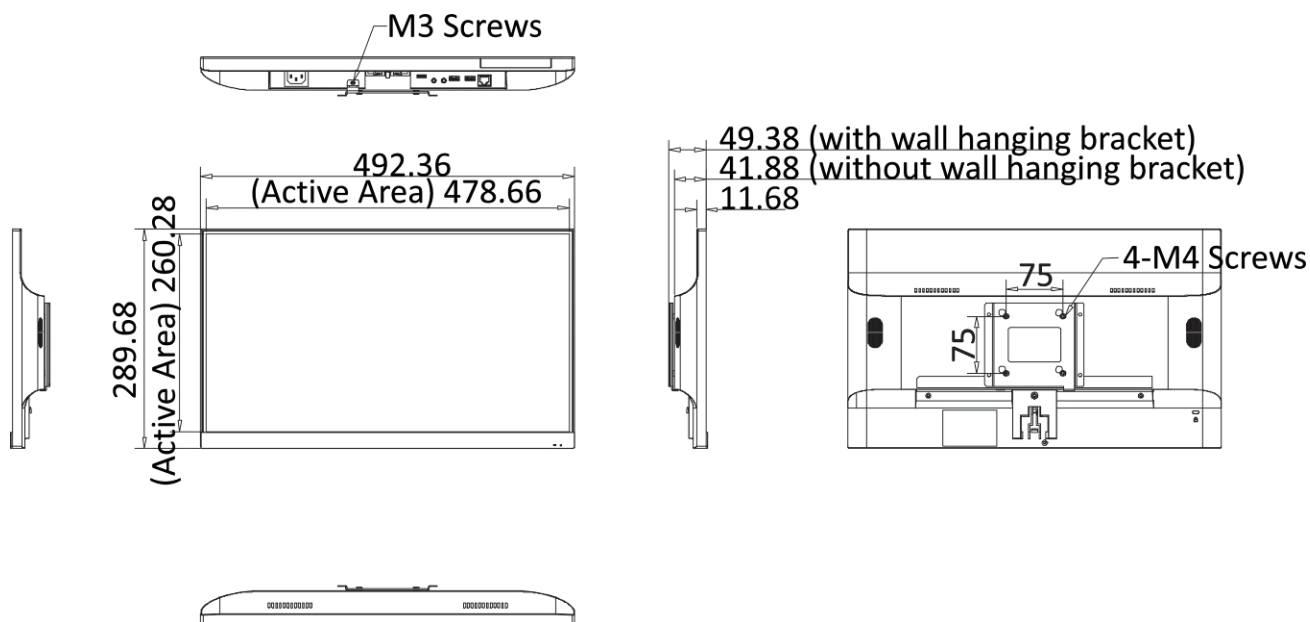

Доступная модель:

DS-D6022FN-B

Габариты:

Коммерческие экраны HIKVISION:

Интерактивные панели

Панели для видеостен

www.hikvision.ru

marketing.ru@hikvision.com