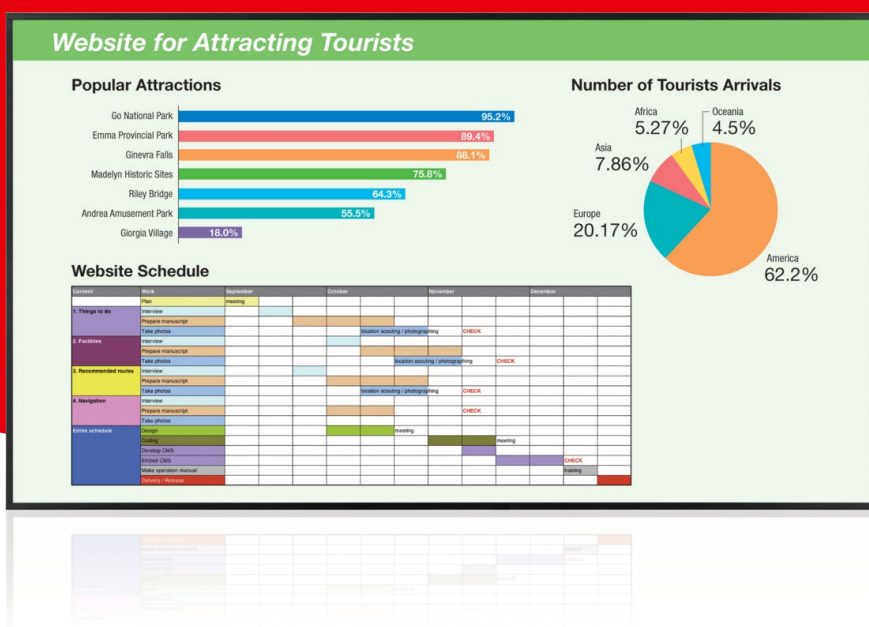

# PN-HW751

Доступные по цене и Элегантные профессиональные дисплеи

- Стильный 4K Дисплей. Размер экрана по диагонали 75" (189.27 см)
- Встроенный 4K USB-медиапроигрыватель
- Стильный и элегантный дисплей с тонкой рамкой; Без вентиляторная архитектура
- Профессиональное управление через RS-232C и LAN; Режим работы 16/7
- Разрешение 4K Ultra HD, 3840 x 2160 @ 60 Гц
- LED подсветка; Антибликовое и защитное покрытие
- HDMI 2.0 для 4K / 60Hz; Встроенные динамики 10W+10W стандартно
- Установка в Горизонтальной/Вертикальной ориентации; Очень лёгкий вес