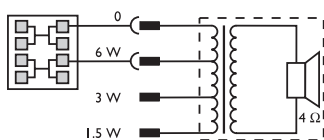

Принципиальная схема