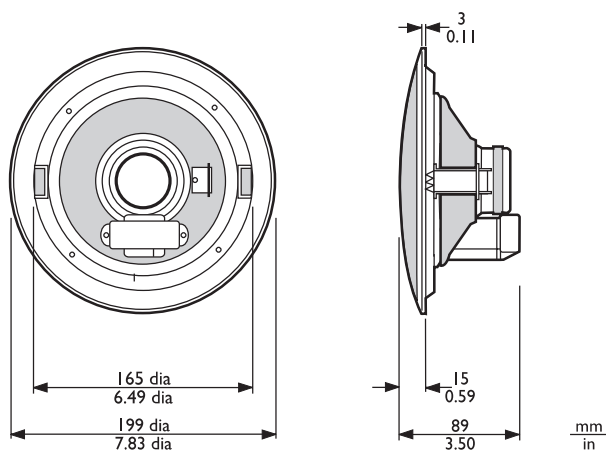

Регион	Сертификация
Европа	CE

Замечания по установке/конфигурации

Установка

Комплект быстро и легко устанавливается в отверстие в полости потолка и закрепляется двумя встроенными подпружиненными зажимами (для потолка и настенных панелей толщиной от 9 до 25 мм) В комплекте с громкоговорителем поставляется круглый шаблон для разметки отверстия диаметром 172 мм.

Клеммная колодка

Устройство имеет двустороннюю клеммную колодку с нажимными соединителями, пригодными для проходного подключения. Согласующий трансформатор имеет три ответвления первичной обмотки для обеспечения работы на номинальную полную мощность, на половину или четверть мощности (т.е. с шагом 3 дБ)

LBC 3080/01 Противопожарный колпак

При пожаре огонь или дым может распространиться по зданию через полости потолка. Чтобы воспрепятствовать попаданию огня в полость потолка через громкоговоритель, последний может быть оборудован стальным противопожарным колпаком LBC 3080/01. Колпак устанавливается на громкоговоритель при помощи четырех самонарезающих винтов, входящих в комплект противопожарного колпака. Колпак имеет выбивные отверстия для двух втулок (входят в комплект) и два кабельных сальника (PG13).

Размеры (мм)