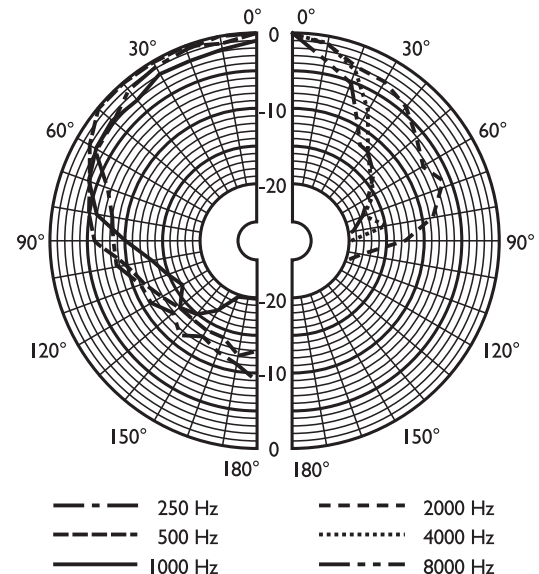

Размеры (мм)

Принципиальная схема

Частотная характеристика

Полярная диаграмма (для розового шума)

	125 Гц	250 Гц	500 Гц	1 кГц	2 кГц	4 кГц	8 кГц
УЗД 1.1	94	91	88	91	93	96	92
макс. УЗД	102	99	96	99	101	104	100
Показатель качества	4,8	5	3	3,4	6,3	18	20
Эффективность	0,66	0,32	0,27	0,47	0,4	0,28	0,1
Гор. угол	150	140	180	160	140	55	45
Верт. угол	150	140	180	160	140	55	45

**Механические характеристики**

Диаметр	199 мм
Максимальная глубина	89 мм
Монтажный профиль	172 мм
Диаметр громкоговорителя	152,4 мм
Масса	990 г
Цвет	Белый (RAL 9010)
Вес магнита	150 г

**Условия эксплуатации**