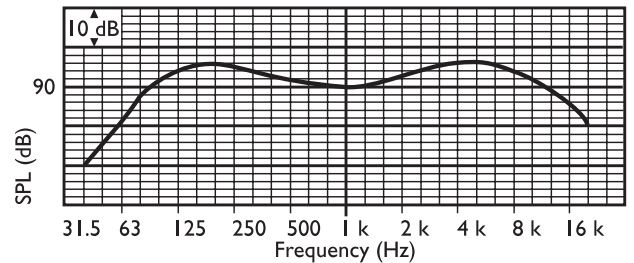

Размеры (мм)

Принципиальная схема

Частотная характеристика

Полярная диаграмма (для розового шума)

	125 Гц	250 Гц	500 Гц	1 кГц	2 кГц	4 кГц	8 кГц
УЗД 1.1	94	91	88	91	93	96	92
макс. УЗД	102	99	96	99	101	104	100
Показатель качества	4,8	5	3	3,4	6,3	18	20
Эффективность	0,66	0,32	0,27	0,47	0,4	0,28	0,1
Гор. угол	150	140	180	160	140	55	45
Верт. угол	150	140	180	160	140	55	45