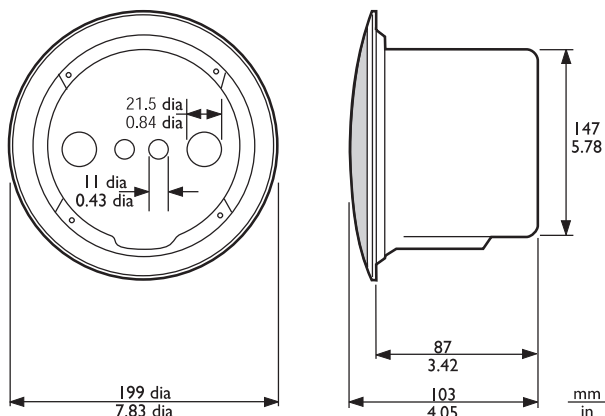

Размеры в мм (дюймах) комплекта с противопожарным куполом LBC 3090/31 + LBC 3080/01

Состав изделия

Количество	Компоненты
1	Потолочный громкоговоритель LBC 3090/31
1	круглый шаблон 172 мм

Техническое описание

Электрические*

Максимальная мощность	9 Вт
Номинальная мощность	6 / 3 / 1,5 Вт
Уровень звукового давления при 6 Вт / 1 Вт (при 1 кГц, 1 м)	99 дБ / 91 дБ (УЗД)
Уровень звукового давления при 6 Вт / 1 Вт (при 4 кГц, 1 м)	104 дБ / 96 дБ (УЗД)
Эффективный частотный диапазон (-10 дБ)	от 70 Гц до 18 кГц

Угол раскрытия при 1 кГц/4 кГц, (-6 дБ)	160° / 55°
Номинальное напряжение	100 В
Номинальное сопротивление	1667 Ом
Разъем	2-контактная вставная клеммная колодка

* Данные о технических характеристиках согласно IEC 60268-5

Механические характеристики

Диаметр	199 мм
Максимальная глубина	89 мм
Монтажный профиль	172 мм
Диаметр громкоговорителя	152,4 мм
Масса	990 г
Цвет	Белый (RAL 9010)
Вес магнита	150 г

Условия эксплуатации

Рабочая температура	от -25 °С до +55 °С
Температура хранения	от -40 °С до +70 °С
Относительная влажность	< 95 %

LBC 3080/01

Диаметр	147 мм
Максимальная глубина	87 мм
Масса	360 г
Цвет	Ярко-красный (RAL 3000)
Сертифицированный B15	согласно DIN 4102

Информация для заказа

LBC 3090/31 Потолочный громкоговоритель

Двухконусный громкоговоритель мощностью 6 Вт с рамой и согласующим трансформатором 100 В, устанавливаемым в задней части.
номер для заказа **LBC3090/31**

Дополнительные аксессуары

Адаптер соединения EVAC LBC 1256/00

3-контактный, с винтовым зажимом, 100 штук
номер для заказа **LBC1256/00**

LBC 3080/01 Противопожарный купол

Металлический противопожарный колпак для потолочных громкоговорителей LBC 3087/41, LBC 3090/01, LBC 3090/31, LHM 0606/00, LHM 0606/10 и LHM 0626/00.
номер для заказа **LBC 3080/01**