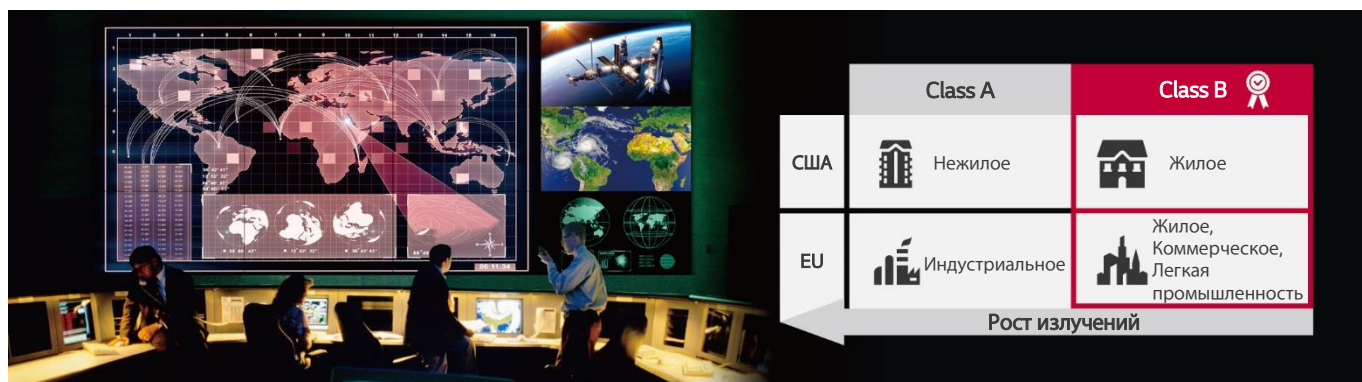

EMC Class B сертификат

Дисплеи 55VH7J-H, 55VM5J-H сертифицированы EMC Class B. Сертификат требуется для электронного оборудования, используемого в жилых помещениях и также коммерческих, индустриальных и офисных. Как следствие видеостены можно использовать в корпоративных конференц-залах и переговорных комнатах.