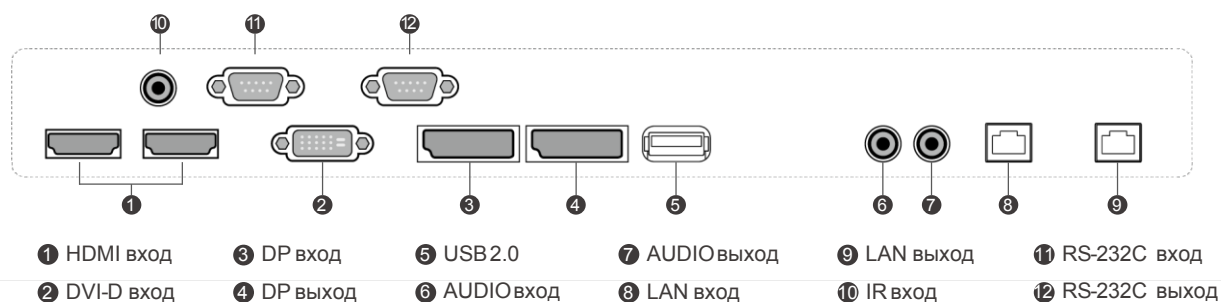

Интерфейсы

* Интерфейсные панели могут отличаться от изображения выше, пожалуйста, обратитесь к специалистам LG перед заказом.

Download
LG C-Display+
Mobile App
Google Play Store

www.lg.com/global/business/information-display
www.youtube.com/c/LGCommercialDisplay
www.facebook.com/LGInformationDisplay
www.linkedin.com/company/lginformationdisplay
twitter.com/LG_ID_HQ

LG может изменять спецификации и описание без уведомления пользователя.
Copyright © 2021 LG Electronics Inc. Все права защищены.
«LG Life's Good» зарегистрированная торговая марка LG Corp.
Названия продукта и названия модели также являются зарегистрированными торговыми марками.