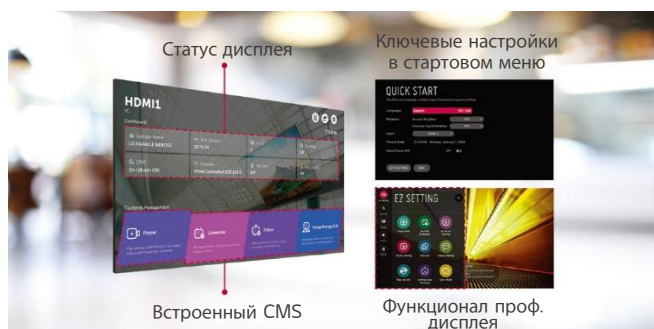

Граничное искажение изображения

Дисплеи 55VH7J-H, 55VM5J-H имеют встроенный инструмент, позволяющий устранить оптические искажения из-за рамки дисплея. Объекты на стыке двух дисплеев компенсируются толщиной шва, обеспечивая восприятие без эффекта шва. Специальный алгоритм позволяет обеспечить синхронизацию развертки дисплеев для устранения эффекта сдвига динамического изображения на стыке видеопанелей.

40° * вертикальный угол обзора

Выше угол обзора

Экраны большого формата, как правило, располагаются выше уровня зрителей. В этом случае существенно возрастают требования к однородности изображения. Угол обзора дисплеев 55VH7J-H, 55VM5J-H достаточен, чтобы демонстрировать контент под углом до 40° без каких либо оптических искажений

* Результат получен при тестировании и может отличаться при различных внешних условиях.

Шире углы обзора

IPS матрица технологически обеспечивает лучшее управление жидкими кристаллами, что дает лучшие углы обзора. Это привлекает внимание четкими яркими цветами вне зависимости от позиции зрителя.

Интуитивное меню

Структура разделов меню оптимизирована для коммерческого использования. Схожие параметры сгруппированы и адаптированы для использования в графическом интерфейсе, снижая затраты времени на поиск и настройку необходимых параметров.