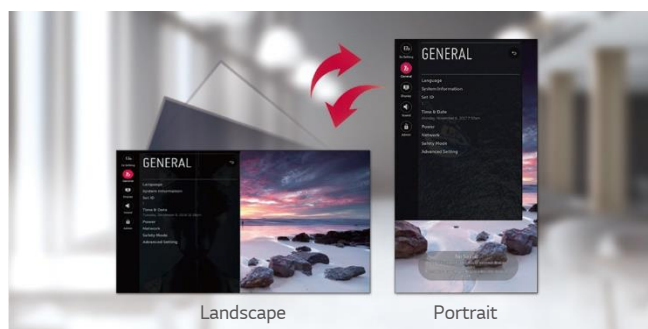

Интерфейс для портретной ориентации

Традиционный GUI - графический интерфейс дисплеев создавался для ландшафтной ориентации, поэтому OSD - экранное меню было не адаптировано для портретной ориентации. OSD дисплеев 55VH7J-H, 55VM5J-H имеет адаптированный для портретной ориентации режим, обеспечивая удобство управления и настройки дисплеев в любом варианте установки.