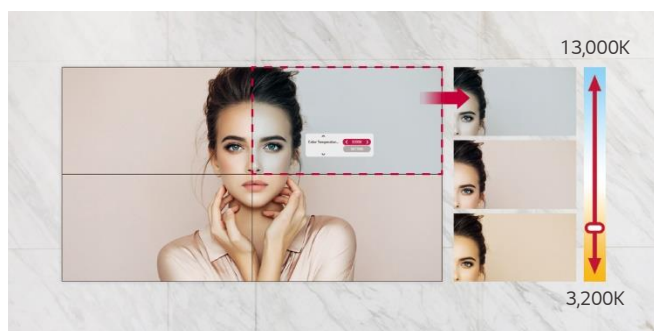

Простая настройка цвета

В зависимости от контента пользователь может выставить оптимальную цветовую температуру экрана с помощью пульта управления изменяя значения с шагом в 100K.