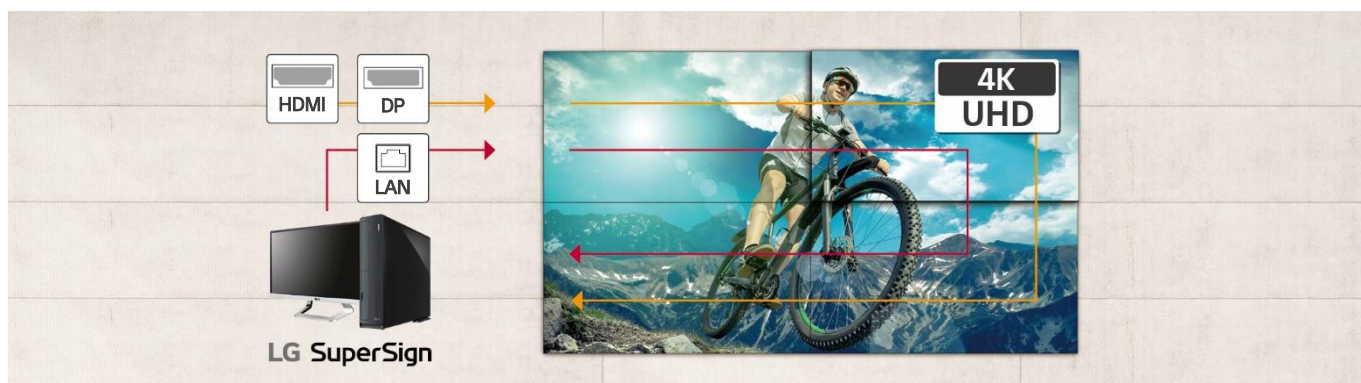

Соединение по цепочке

LAN цепочка обеспечивает управление, мониторинг и обновление встроенного ПО дисплеев по одному кабелю. Объединение дисплеев видеостены по цепочке DP позволяет выводить UHD изображение на видеостену без использования сторонних видеопроцессоров.