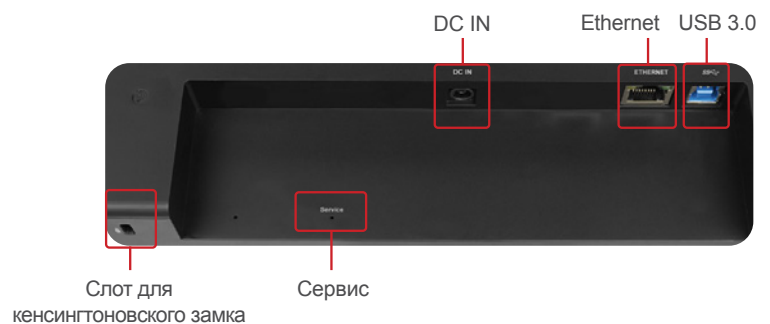

Интерфейсы

Lumens®

www.MyLumens.com

**Hi-Tech
Media**

Официальный дистрибьютор компании Lumens

Россия: +7 495 640 75 57 | office@h-t.media

Беларусь: +375 29 383 6000 | belarus@h-t.media

www.hi-tech-media.ru