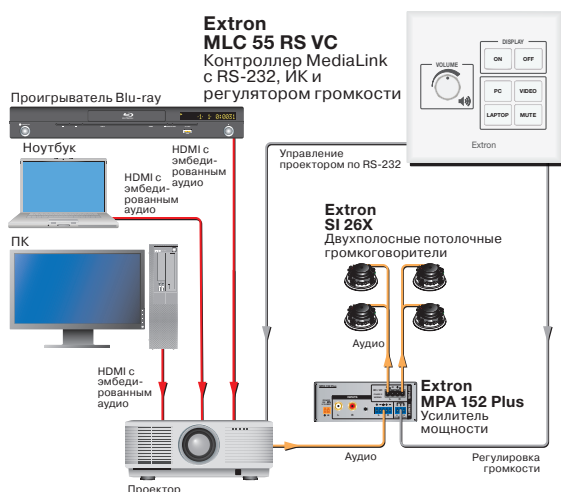

Понятное программное обеспечение Extron для настройки серий **MLC 55, 62, 64** обеспечивает оперативную и простую установку устройства через USB совместно с одним или несколькими готовыми к использованию драйверами RS-232 или ИК, доступными на веб-сайте Extron. Программа настройки и **MLC 55 RS VC** также поддерживают возможность ИК-обучения для создания новых ИК-драйверов от пультов управления источника или устройства отображения.

MLC 55 RS VC предлагает возможность монтажа в стандартный двухганговый распределительный короб, прилагаемую пластиковую рамку, **SMB 102** или **EWB 102**, что позволяет устанавливать контроллер практически в любом месте, включая стены, кафедры или столы.

ОСНОВНЫЕ ХАРАКТЕРИСТИКИ

- Однонаправленный порт RS-232 и ИК для универсального управления дисплеем
- Раздельные кнопки включения и выключения дисплея
- Порт дистанционного управления громкостью для усилителей Extron серии **MPA** и некоторых моделей серии **XTRA™**
- Большая ручка регулировки громкости с новым дизайном для плавной, точной настройки
- Конфигурируемые кнопки

СХЕМА ПОДКЛЮЧЕНИЙ

СПЕЦИФИКАЦИИ

ОБМЕН ДАННЫМИ – ХОСТ-ПОРТ		
Хост-порт USB	USB mini B, спереди, за лицевой панелью	
Частоты для ИК-обучения	от 30 кГц до 300 кГц	
Дистанция ИК-обучения	От 10 см до 36 см от приёмника	
Программное управление	Программа Extron для настройки серий MLC 55, 62 и 64 для Windows® Набор базовых команд «Simple Instruction Set» (SIS™) от Extron	
ОБМЕН ДАННЫМИ – ПОРТ RS-232		
Порт управления RS-232	1 разъём под зажим 3,5 мм, 2-пиновый, контакт заземления общий с ИК-портом, для однонаправленного управления по RS-232 (±5 В)	
ОБМЕН ДАННЫМИ – ПОРТ ИК		
Порт управления ИК	1 разъём под зажим 3,5 мм, 2-пиновый, контакт заземления общий с портом RS-232 (только передача) Модулированный инфракрасный сигнал управления от 30 кГц до 300 кГц TTL-уровня (от 0 до 5 В)	
СОЕДИНЕНИЕ – ПЕРИФЕРИЙНОЕ АУДИООБОРУДОВАНИЕ		
Регулировка громкости	Регулируемое напряжение от 0 до 10 В постоянного тока, положительная логика (чем выше напряжение, тем выше громкость)	
ОБЩИЕ ПАРАМЕТРЫ		
Блок питания	Внешний На входе: 100-240 В переменного тока, 50-60 Гц На выходе: 12 В постоянного тока, 1 А, 12 Вт	
Температура/влажность	Хранение: от -40 до +70 °C / от 10% до 90%, без конденсации Эксплуатация: от 0 до +50 °C / от 10% до 90%, без конденсации	
Монтаж	Монтаж на стену или мебель Монтаж в стандартный 2-ганговый электрический распределительный короб стандарта США или с прилагаемой пластиковой рамкой	
Тип корпуса	Пластмассовый	
Размеры корпуса	Лицевая панель: 11,43 см В x 11,68 см Ш x 0,77 см глуб. Устройство: 7,14 см В x 8,25 см Ш x 3,58 см глуб. Устанавливается в стандартный 2-ганговый короб типа US (глубина включает разъёмы). Предоставляет достаточно места в глубину корпуса для устройства и кабелей.	
Вибрация	По стандарту международной ассоциации по обеспечению сохранности при перевозках ISTA 1A, в картоне	
Соблюдение нормативных требований	Безопасность: CE, c-UL, UL EMI/EMC (электромагнитные помехи/сочетаемость): CE, C-tick, FCC Class A, ICES, VCCI Class A Стандарт доступности: Статья 508 Реабилитационного акта США (29 U.S.C. 794d)	
Гарантия	3-летняя гарантия на устройство	
ПРИМЕЧАНИЕ: все номинальные уровни соответствуют ±10%.		
Модель	Описание версии	Номер по каталогу
MLC 55 RS VC	RS-232, ИК и регулятор громкости	60-1391-03
MLM 55 VC	Комплект для монтажа MLC 55 RS VC - цвет чёрный	70-1095-02

Посетите веб-сайт www.extron.ru для уточнения полных спецификаций. Спецификации могут быть изменены без уведомления.

Международные офисы продаж

Anaheim • Raleigh • Silicon Valley • Dallas • New York • Washington, DC • Toronto • Mexico City • Paris • London • Frankfurt
Amersfoort • Moscow • Dubai • Johannesburg • New Delhi • Bangalore • Singapore • Seoul • Shanghai • Beijing • Tokyo

ЕВРОПА

+800.3987.6673
Внутри Европы
+31.33.453.4040

СОЕДИНЕННЫЕ ШТАТЫ

+800.633.9876
Внутри США/Канады
+1.714.491.1500

АЗИЯ

+800.7339.8766
В странах Азии
+65.6383.4400

БЛИЖНИЙ ВОСТОК

+971.4.299.1800