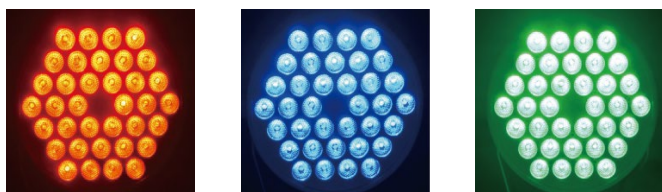

HSA731

LED поворотная голова Zoom + Wash

- Источник питания: AC100-240V, 50Hz/60Hz
- Световой поток: 5 x 15 Вт RGBW 4-в-1 LED
- Потребляемая мощность: 70 Вт
- Управление: DMX512, звуковая активация, авто, ведущий/ведомый
- Каналы DMX: 14 каналов
- Срок службы: 60000 часов
- Угол луча: 9-55°
- Диммер: 0-100% линейная регулировка яркости
- Стробоскоп: скорость вспышки до 20 раз/сек
- Панорамирование: ось X 540° / ось Y 150°, регулируемая скорость
- Панель управления: цифровой дисплей + 4 кнопки
- Разъем DMX: 2×Rj45 вх. и вых.; 2×XLR вх. и вых. (опция)
- Рабочая среда: до 40°C
- Материал: огнестойкий ABS пластик, белый корпус
- Размер: φ176×266 мм
- Вес: 3,2 кг

Особенности: 0-100% линейная регулировка яркости, встроенный стробоскоп, отсутствие смещения полярностей, равномерное смешение цветов. Контроль температуры эффективно снижает уровень шума при работе и продлевает срок службы вентилятора. Программа может быть обновлена через сетевой порт. Прибор может быть установлен на потолке с помощью крепления SRM701.

HSB701

LED прожектор PAR

- Источник питания: AC100-240 В, 50 /60 Гц
- Источник света: 36x4 Вт RGBW 4-в-1 LED
- Потребляемая мощность: 110 Вт
- Управление: DMX512, ведущий/ведомый
- DMX-каналы: 5/8 каналов
- Срок службы источника света: 60000 часов
- Угол луча: 25/45° (опционально)
- Стробоскоп: скорость вспышки до 20 раз/сек
- Панорамирование / наклон вращения: 540°/150°, скорость вращения регулируется
- Панель управления: цифровой дисплей + 4 кнопки
- Разъем DMX: 2×Rj45 вход и выход; 2×XLR вход и выход
- Диммер: 0-100% линейная регулировка яркости
- Степень защиты: IP20
- Рабочая температура: до 40°C
- Материал: огнестойкий ABS пластик, белый корпус
- Габаритные размеры: 187×170x197 мм
- Масса: 1,5 кг