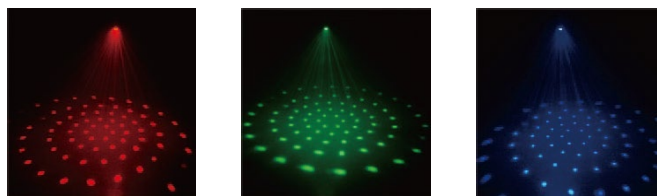

- Источник питания: адаптер (вход AC100-240 В, 50/60 Гц; выход 12 В, 4 А)
- Потребляемая мощность: 45 Вт
- Источник света: 3×10 Вт (R1, G1, B1) светодиодов
- Срок службы: 60 000 часов
- Угол раскрытия: 150°
- Панель управления: цифровой дисплей + 4 кнопки
- Режим управления: DMX512, звуковая активация, Авто, ведущий-ведомый
- DMX-каналы: 9 каналов
- Степень защиты: IP20
- DMX-разъём 2 × RJ45 (вход и выход)
- Диммер: 0-100% линейная регулировка яркости
- Стробоскоп: скорость вспышки до 20 раз/сек
- Рабочая температура: до 40 °С
- Материал: огнестойкий ABS пластик, белый корпус
- Размер монтажного отверстия: 210 мм круг, запотолочное монтажное пространство: 230 мм
- Размеры: 210×176×265 мм
- Масса: 1,3 кг

Особенности: яркий светодиодный источник света, конденсорная линза. Контроль температуры эффективно снижает уровень шума при работе и продлевает срок службы вентилятора и источника света. Может крепиться к потолку с помощью крепления SRM601.

HSA630

LED поворотная голова Wash + Laser