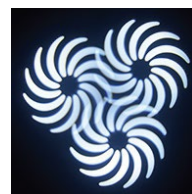

HSA916

LED поворотная голова Wash + Pattern

- Источник питания: AC100-240V, 50-60 Гц, DC28V/11A, DC14V/3A
- Источник света: 180 Вт (белый) + 10 x 8 Вт (RGBW 4-в-1)
- Потребляемая мощность: 210 Вт
- Управление: DMX512, кабель Ethernet, звуковая активация, авто, ведущий/ведомый
- Каналы DMX: 18/23 каналов
- Срок службы источника света: 50000 часов
- Цветовое колесо: 7 цветов + белый
- Фиксированное колесо гобо: 7 гобо + белый
- Вращающееся колесо гобо: 6 гобо + белый
- Призма: 3-гранная призма, поворот вперед и назад
- Стробоскоп: скорость вспышки до 20 раз/сек
- Цветовая температура: 7500K белый
- Панорамирование/наклон: 540° / 270°, скорость поворота регулируется
- Угол Wash: 40° | Угол Spot: 12°
- Панель управления: цифровой дисплей + 4 кнопки
- Разъем DMX: 2xRj45 вход и выход | 2xXLR вход и выход (опция)
- Диммер: 0-100% линейная регулировка яркости
- Уровень защиты: IP20
- Рабочая температура -20°C до +40°C
- Материал: огнестойкий ABS пластик, белый корпус.
- Габаритные размеры: φ274x400 мм
- Масса: 11 кг