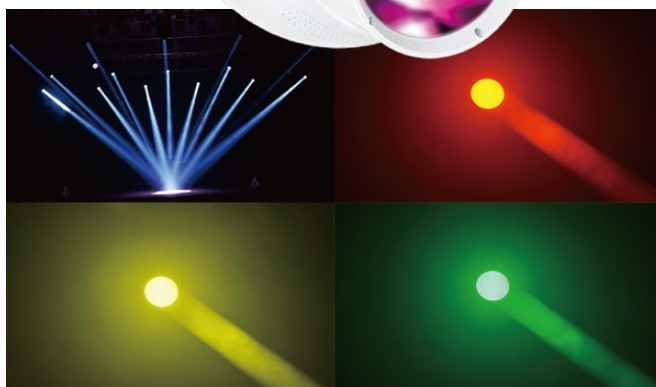

HSA917

LED поворотная голова Beam

- Источник питания: AC110-240V, 50/60 Гц
- Источник света: 80 Вт
- Потребляемая мощность: 218 Вт
- Каналы DMX: 16 каналов
- Панорамирование/наклон: 540° / 270°
- Зум: электронное увеличение и уменьшение масштаба
- Дисплей: цифровой
- Цветовая температура: 8500K
- Уровень электробезопасности: класс I
- Срок службы: >20 000 часов
- Коэффициент мощности: >0,93
- Диммер: 0-100% линейная регулировка яркости
- Защита от электростатического разряда: IEC61000-4
- Управление: Авто, ведущий-ведомый, DMX512, RDM, сцена
- Разъем DMX: 2 x Rj45 (вх. и вых.); 2 x XLR (вх. и вых.)
- Система цветопередачи: колесо 7 цветов и колесо 13 цветов + белый свет
- Колесо гобо: 1 фиксированное колесо гобо (гобо опционально) + белый свет, положительное и отрицательное вращение + встряхивание
- Призма: 8 призм, 16 призм, возможность изменения скорости, вращение по часовой стрелке и против часовой стрелки, двойной стек призм. Вращение призмы: может менять скорость, вращение по часовой стрелке и против часовой стрелки
- Вых. мощность: 200 Вт, два выхода, 28 В/7 А, 14 В/3 А.
- Рабочая температура: -25°C-50°C
- Степень защиты: IP25
- Система контроля температуры
- Материал корпуса: высокопрочная сталь + антиультрафиолетовое покрытие
- Размер: 274 x 487 мм
- Масса: 14,5 кг