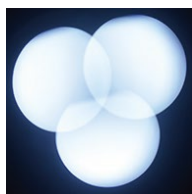

HSA916

LED поворотная голова Wash + Pattern

- Источник питания: AC100-240V, 50-60 Гц, DC28V/11A, DC14V/3A
- Источник света: 180 Вт (белый) + 10 x 8 Вт (RGBW 4-в-1)
- Потребляемая мощность: 210 Вт
- Управление: DMX512, кабель Ethernet, звуковая активация, авто, ведущий/ведомый
- Каналы DMX: 18/23 каналов
- Срок службы источника света: 50000 часов
- Цветовое колесо: 7 цветов + белый
- Фиксированное колесо гобо: 7 гобо + белый
- Вращающееся колесо гобо: 6 гобо + белый
- Призма: 3-гранная призма, поворот вперед и назад
- Стробоскоп: скорость вспышки до 20 раз/сек
- Цветовая температура: 7500K белый
- Панорамирование/наклон: 540° / 270°, скорость поворота регулируется
- Угол Wash: 40° | Угол Spot: 12°
- Панель управления: цифровой дисплей + 4 кнопки
- Разъем DMX: 2xRj45 вход и выход | 2xXLR вход и выход (опция)
- Диммер: 0-100% линейная регулировка яркости
- Уровень защиты: IP20
- Рабочая температура -20°C до +40°C
- Материал: огнестойкий ABS пластик, белый корпус.
- Габаритные размеры: φ274x400 мм
- Масса: 11 кг