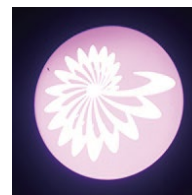

HSA916

LED поворотная голова Wash + Pattern

- Источник питания: AC100-240V, 50-60 Гц, DC28V/11A, DC14V/3A
- Источник света: 180 Вт (белый) + 10 x 8 Вт (RGBW 4-в-1)
- Потребляемая мощность: 210 Вт
- Управление: DMX512, кабель Ethernet, звуковая активация, авто, ведущий/ведомый
- Каналы DMX: 18/23 каналов
- Срок службы источника света: 50000 часов
- Цветовое колесо: 7 цветов + белый
- Фиксированное колесо гобо: 7 гобо + белый
- Вращающееся колесо гобо: 6 гобо + белый
- Призма: 3-гранная призма, поворот вперед и назад
- Стробоскоп: скорость вспышки до 20 раз/сек
- Цветовая температура: 7500K белый
- Панорамирование/наклон: 540° / 270°, скорость поворота регулируется
- Угол Wash: 40° | Угол Spot: 12°
- Панель управления: цифровой дисплей + 4 кнопки
- Разъем DMX: 2xRj45 вход и выход | 2xXLR вход и выход (опция)
- Диммер: 0-100% линейная регулировка яркости
- Уровень защиты: IP20
- Рабочая температура -20°C до +40°C
- Материал: огнестойкий ABS пластик, белый корпус.
- Габаритные размеры: φ274x400 мм
- Масса: 11 кг