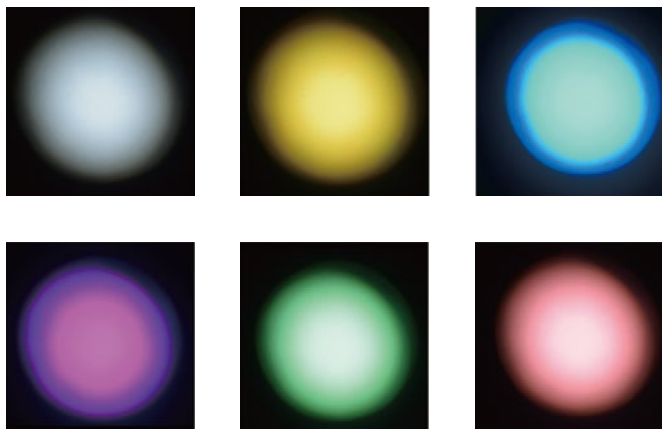

HSN331

LED поворотная голова Zoom Wash

- Источник питания: вход AC100-240V, 50-60Hz
- Потребляемая мощность: 70 Вт
- Источник света: 5 x 5 Вт (RGBW 4 в 1) LED
- Угол раскрытия луча: 9-55°
- Панорамирование: 540° / наклон: 150°, регулируемая скорость вращения
- Панель управления: цифровой дисплей + 4 кнопки
- Режим управления: звуковая активация, авто, ведущий/ведомый, DMX512
- DMX каналы: 15 каналов
- Разъем DMX: 2×Rj45 (вход и выход), 2×XLR (вход и выход)
- Диммер: 0-100% линейная регулировка яркости
- Рабочая температура: до 40°C
- Материал: огнестойкий ABS пластик, белый корпус
- Размер: Φ285×278 мм
- Масса: 5,45 кг

Особенности: 0-100% линейная регулировка яркости, встроенные различные стробоскопические эффекты, равномерное смешивание цветов. Контроль температуры, эффективное снижение рабочего шума, продление срока службы вентилятора и использования источника света.

Поддержка RDM, проводная дистанционная установка кода адреса. Подвесной (опциональный зажим); может быть встроен в потолок (потолочный кронштейн встроен в фюзеляж), подвижная головка скрытой конструкции.