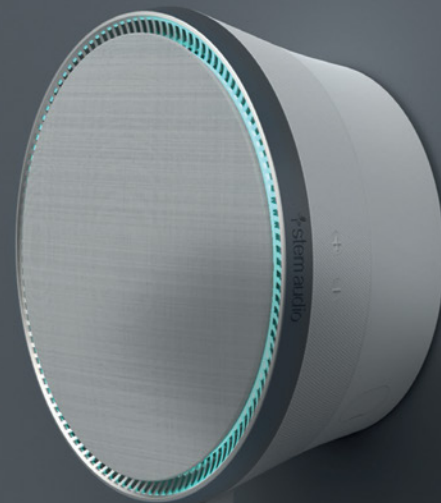

SHURE

STEM ECOSYSTEM

STEM SPEAKER СЕТЕВОЙ ГРОМКОГОВОРИТЕЛЬ

Сетевой громкоговоритель **Shure Stem Speaker** обеспечит любое ваше пространство исключительно чистым звуком. Инновационный дизайн корпуса даст вам возможность закрепить устройство по вашему выбору: на потолке, стене или столе.

Благодаря тому, что Stem Speaker входит в состав экосистемы, вы можете комбинировать устройства, чтобы переговорная комната была настроена в соответствии с вашими потребностями.

ОСОБЕННОСТИ

- Совместимость с другими устройствами Stem Ecosystem, совместимой с платформами видеоконференцсвязи (Zoom, Google Meet)
- Можно использовать не только для решения задач видеоконференций, но и для других целей, например фоновая трансляция, система звукоусиления вашего ПК
- Светодиодное кольцо отображает состояние устройства
- Элементы управления устройства включают в себя кнопки увеличения и уменьшения громкости, mute. Громкость динамика также можно регулируется с помощью сенсорного контроллера Stem Control
- Питание через Ethernet (PoE+)
- Три варианта монтажа: потолочный, настенный или стоящий на столе
- Замок Kensington

ХАРАКТЕРИСТИКИ

ОБЩИЕ:

Тип разъёма	RJ45
Требования к питанию	Power over Ethernet Plus (PoE+)
Потребляемая мощность	22 Вт (PoE+)
Управляющее приложение	Stem Ecosystem Platform
Масса	2,5 кг
Габариты	22,9 x 10,2 см Диаметр x Глубина
Рабочая температура	-6,7°C – 40°C
Температура хранения	-29°C – 74°C

STEM SPEAKER
Потолочное крепление

STEM SPEAKER
Настольная подставка

STEM SPEAKER
Подключение