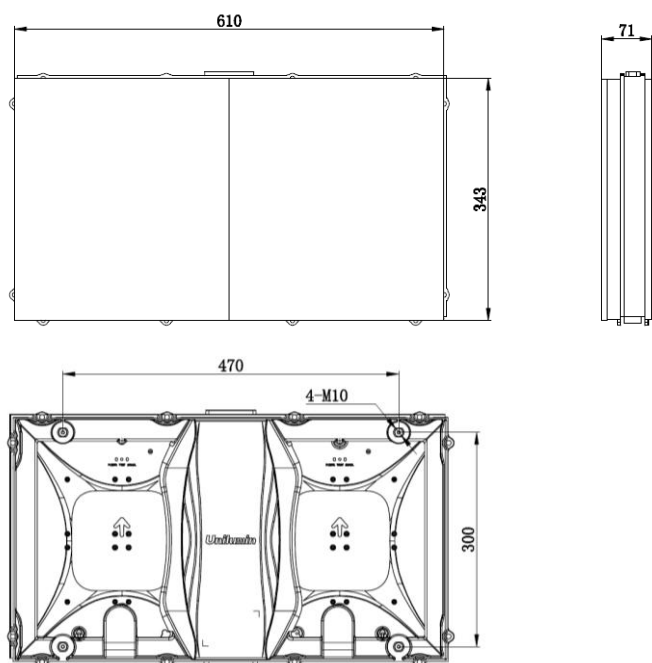

Цветовая температура	2000-9500K регулируемая
Количество цветов	4,4 триллиона
Настройка яркости	Вручную / Автоматически
Контрастность	5000:1
Потребляемая мощность <Макс.>	120 Вт / панель
Потребляемая мощность <Средняя>	40 Вт/ панель
Driving Method	Constant Current Drive
Частота кадров видео	50/60 Гц
Частота обновления	1920 Гц ~3840 Гц
Входное напряжение	100~240 VAC
Частота входного напряжения	50~60 Гц
Входной сигнал	DVI/HDMI/VGA/SDI/DP/AV/S-Video и др.
Калибровка	Точечная калибровка - однородность цвета и яркости
Акустический шум	Безвентиляторная технология
Срок службы LED	≥100.000 часов
Длина волны LED	R:620~630 нм, G:520~535 нм, B:465~475 нм
Стандартная установка	Установка в стек
Дополнительные возможности монтажа	Напольная, вогнутая, изогнутая по задней раме
Профессиональное обслуживание	Дизайн, настройка, установка и обслуживание
Статус питания	Диагностические светодиоды
Резервирование видеосигнала	Опция
Video Extension Redundancy	Опция
Взаимодействие данных	Сетевой кабель (L ≤100 м); многомодовый оптический кабель (L ≤300 м); одномодовый оптический кабель (L ≤15 км)

Примечание. Технические характеристики могут быть изменены без предварительного уведомления

Чертеж кабинета:

Unilumin

**Hi-Tech
Media**

ООО «Хай-Тек Медиа»
официальный дистрибьютор Unilumin

+7 (495) 640-75-57 / office@hi-tech-media.ru
107023, г. Москва, ул. Малая Семёновская, д. 9, стр. 3