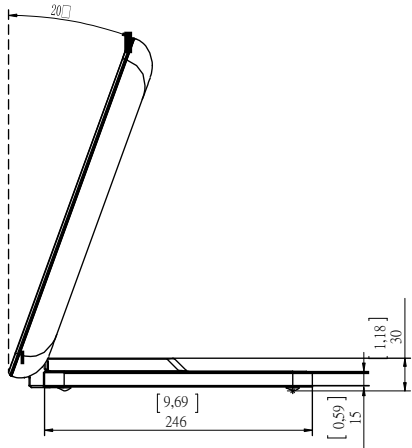

Дисплей

Яркость	400 кд/м ²
Контрастность	600:1
Разрешение	1920 x 1080
Размер пикселя	0,1989 x 0,1989 мм
Угол обзора	60°/80° / 80°/80°
Полезная площадь	381,888 x 214,812 мм
Срок службы LED	50.000 ч

Разъемы

Входной сигнал	RGB SubD 15 (1 вход) DVI-D (1 вход)
----------------	--

Электрические характеристики

Питание	100-240 Vac, 47/63Гц, 12Vdc - 6.67A
Энергопотребление	50Вт

Механические характеристики

Размеры	443 x 330 x 279 мм [17.44"x12.99"x10.99"]
Вес	TBD

+7 (495) 600-42-24 / office@hi-tech-media.ru
109029, Москва, Боевский проезд, д. 9

www.hi-tech-media.ru

17,1" широкоэкранный FULL HD монитор

Главные размеры

Масштаб 1:2
Размеры: мм (дюйм)
Версия: 0
Проекция: