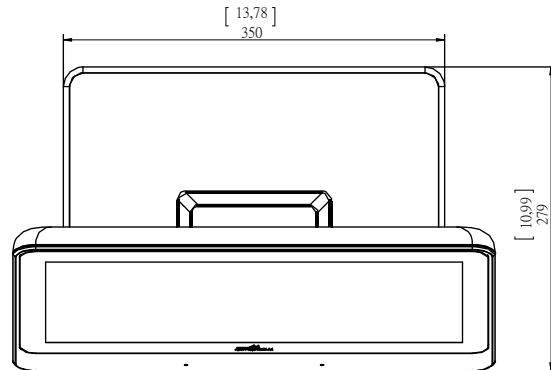

Дисплей

Яркость	400 кд/м ²
Контрастность	600:1
Разрешение	1920 x 1080
Размер пикселя	0,1989 x 0,1989 мм
Угол обзора	60°/80° / 80°/80°
Полезная площадь	381,888 x 214,812 мм
Срок службы LED	50.000 ч

Разъемы

Входной сигнал	RGB SubD 15 (1 вход) DVI-D (1 вход)
----------------	--

Электрические характеристики

Питание	100-240 Vac, 47/63Гц, 12Vdc - 6.67A
Энергопотребление	50Вт

Механические характеристики

Размеры	443 x 330 x 279 мм [17.44"x12.99"x10.99"]
Вес	TBD

+7 (495) 600-42-24 / office@hi-tech-media.ru
109029, Москва, Боевский проезд, д. 9

www.hi-tech-media.ru

17,1" широкоэкранный FULL HD монитор

Главные размеры

Масштаб 1:2
Размеры: мм (дюйм)
Версия: 0
Проекция: