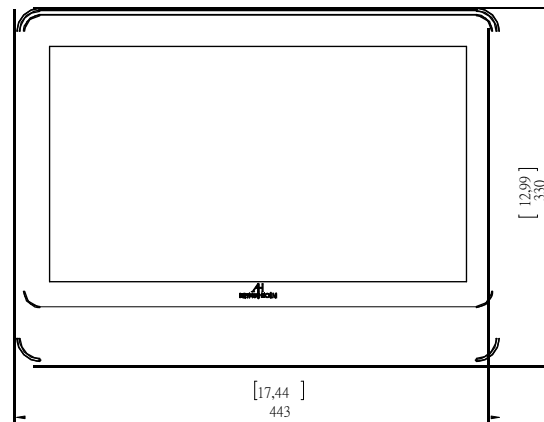

Дисплей

Яркость	400 кд/м ²
Контрастность	600:1
Разрешение	1920 x 1080
Размер пикселя	0,1989 x 0,1989 мм
Угол обзора	60°/80° / 80°/80°
Полезная площадь	381,888 x 214,812 мм
Срок службы LED	50.000 ч

Разъемы

Входной сигнал	RGB SubD 15 (1 вход) DVI-D (1 вход)
----------------	--

Электрические характеристики

Питание	100-240 Vac, 47/63Гц, 12Vdc - 6.67A
Энергопотребление	50Вт

Механические характеристики

Размеры	443 x 330 x 279 мм [17.44"x12.99"x10.99"]
Вес	TBD

+7 (495) 600-42-24 / office@hi-tech-media.ru
109029, Москва, Боевский проезд, д. 9

www.hi-tech-media.ru

17,1" широкоэкранный FULL HD монитор

Главные размеры

Масштаб 1:2
Размеры: мм (дюйм)
Версия: 0
Проекция: