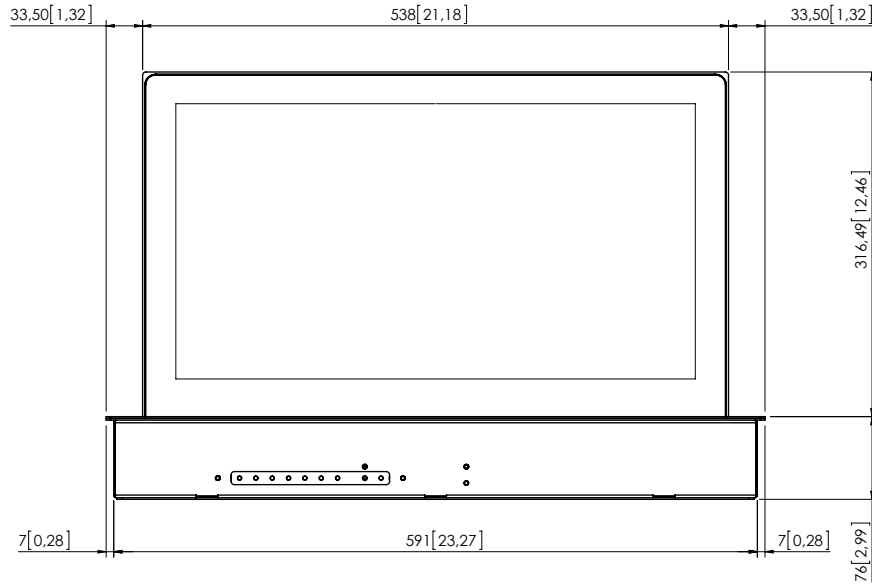

Hi-Tech Media

ООО «Хай-Тек Медиа»
официальный дилер Albiral (Arthur Holm)

+7 (495) 600-42-24 / office@hi-tech-media.ru
109029, Москва, Боевский проезд, д. 9

www.hi-tech-media.ru

GENERAL DIMENSIONS

Professional 21.5" FHD widescreen data monitor with horizontal and vertical working position, to be integrated into meeting and conference room tables

Ref.AH22D1H GA / AH22D1H GA_TS

PATTERN HOLE

Scale 1:4
Dimensions in millimeters [inches]
Revision: 0
Projection:

ARTHUR HOLM

Albiral Display Solutions SL
Fàtima 25, Sant Hipòlit de Voltregà. 08512 Barcelona (SPAIN)
TEL: +34 93 850 23 76 / 23 83 FAX: +34 93 850 25 50
WEB: www.arthurholm.com EMAIL: marketing@albiral.com