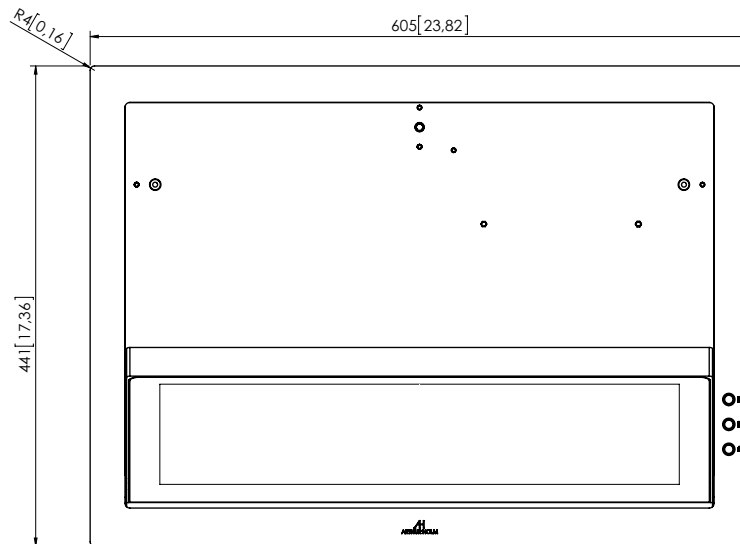

Профессиональный FULL HD электрически складываемый 21,5" широкоформатный монитор с уникальным механизмом, который устанавливает горизонтальное и вертикальное рабочее положение. При нажатии кнопки монитор поднимается в вертикальное положение. Угол обзора может быть отрегулирован в диапазоне от 0 до 80 градусов. Сохранение в памяти угла просмотра.

Hi-Tech Media

ООО «Хай-Тек Медиа»
официальный дилер Albiral (Arthur Holm)

+7 (495) 600-42-24 / office@hi-tech-media.ru
109029, Москва, Боевский проезд, д. 9

www.hi-tech-media.ru

GENERAL DIMENSIONS

Professional 21.5" FHD widescreen data monitor with horizontal and vertical working position, to be integrated into meeting and conference room tables

Ref.AH22D1H GA / AH22D1H GA_TS

PATTERN HOLE

Scale 1:4
Dimensions in millimeters [inches]
Revision: 0
Projection:

ARTHUR HOLM

Albiral Display Solutions SL
Fàtima 25, Sant Hipòlit de Voltregà. 08512 Barcelona (SPAIN)
TEL: +34 93 850 23 76 / 23 83 FAX: +34 93 850 25 50
WEB: www.arthurholm.com EMAIL: marketing@albiral.com