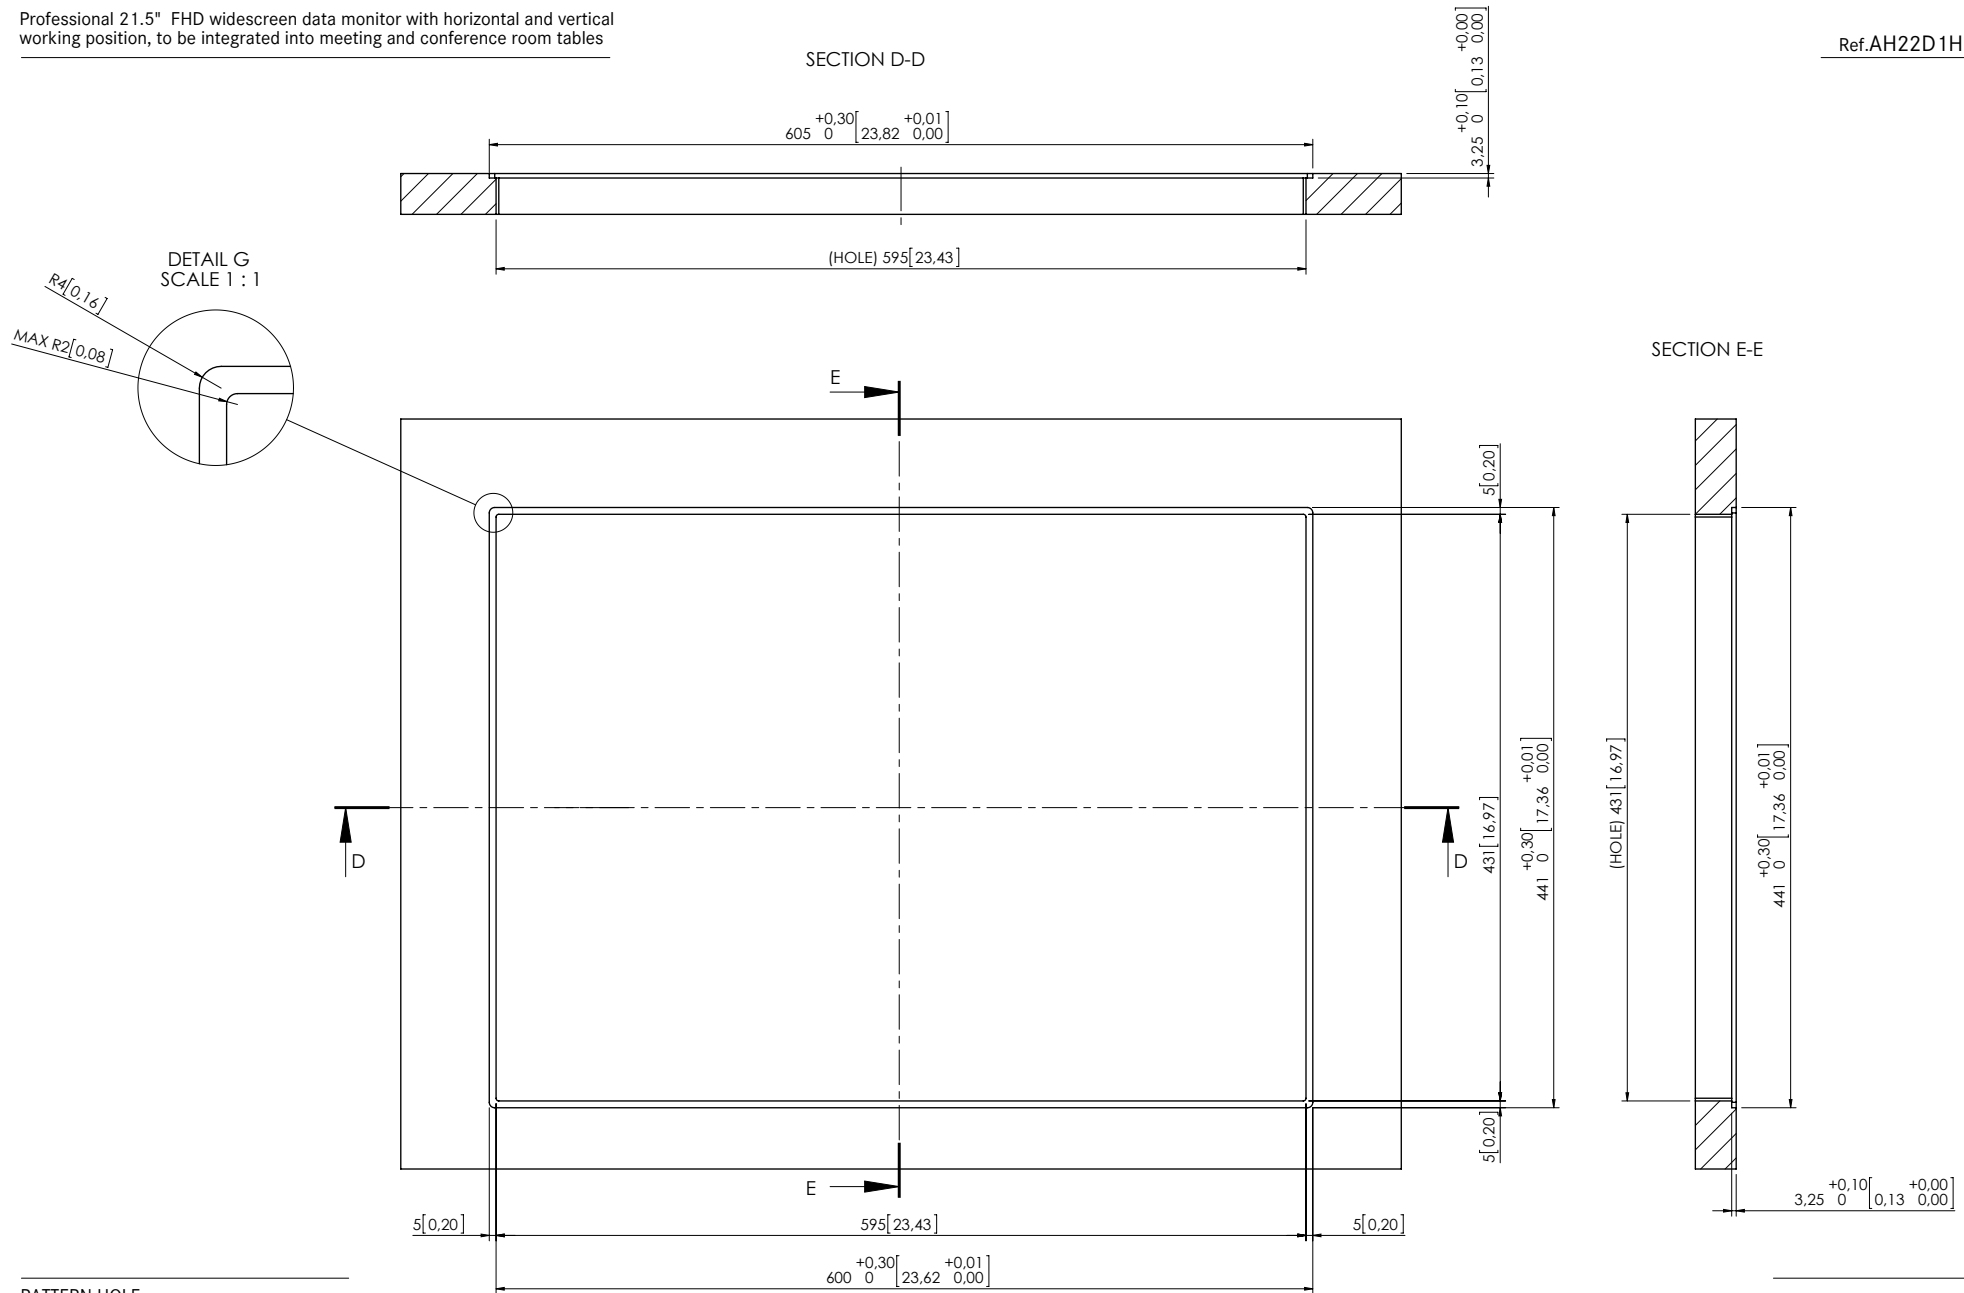

Hi-Tech Media

ООО «Хай-Тек Медиа»
официальный дилер Albiral (Arthur Holm)

+7 (495) 600-42-24 / office@hi-tech-media.ru
109029, Москва, Боевский проезд, д. 9

www.hi-tech-media.ru

GENERAL DIMENSIONS

Professional 21.5" FHD widescreen data monitor with horizontal and vertical working position, to be integrated into meeting and conference room tables

Ref.AH22D1H GA / AH22D1H GA_TS

PATTERN HOLE

Scale 1:4
Dimensions in millimeters [inches]
Revision: 0
Projection:

ARTHUR HOLM

Albiral Display Solutions SL
Fàtima 25, Sant Hipòlit de Voltregà. 08512 Barcelona (SPAIN)
TEL: +34 93 850 23 76 / 23 83 FAX: +34 93 850 25 50
WEB: www.arthurholm.com EMAIL: marketing@albiral.com