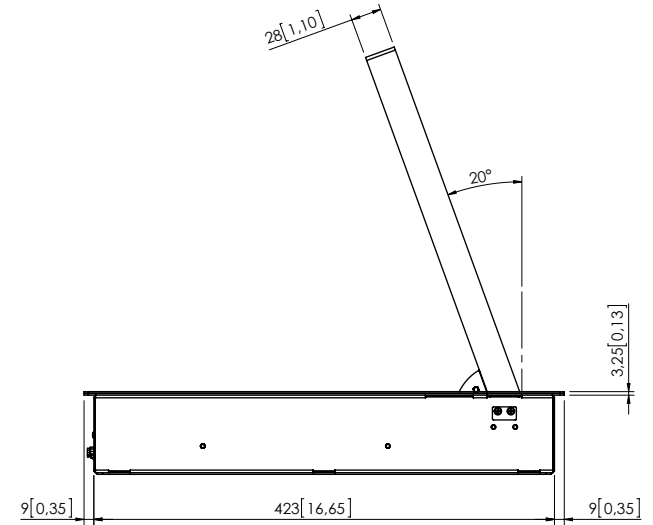

Профессиональный FULL HD электрически складываемый 21,5" широкоформатный монитор с уникальным механизмом, который устанавливает горизонтальное и вертикальное рабочее положение. При нажатии кнопки монитор поднимается в вертикальное положение. Угол обзора может быть отрегулирован в диапазоне от 0 до 80 градусов. Сохранение в памяти угла просмотра.

Hi-Tech Media

ООО «Хай-Тек Медиа»
официальный дилер Albiral (Arthur Holm)

+7 (495) 600-42-24 / office@hi-tech-media.ru
109029, Москва, Боевский проезд, д. 9

www.hi-tech-media.ru

GENERAL DIMENSIONS

Professional 21.5" FHD widescreen data monitor with horizontal and vertical working position, to be integrated into meeting and conference room tables

Ref.AH22D1H GA / AH22D1H GA_TS

PATTERN HOLE

Scale 1:4
Dimensions in millimeters [inches]
Revision: 0
Projection:

ARTHUR HOLM

Albiral Display Solutions SL
Fàtima 25, Sant Hipòlit de Voltregà. 08512 Barcelona (SPAIN)
TEL: +34 93 850 23 76 / 23 83 FAX: +34 93 850 25 50
WEB: www.arthurholm.com EMAIL: marketing@albiral.com