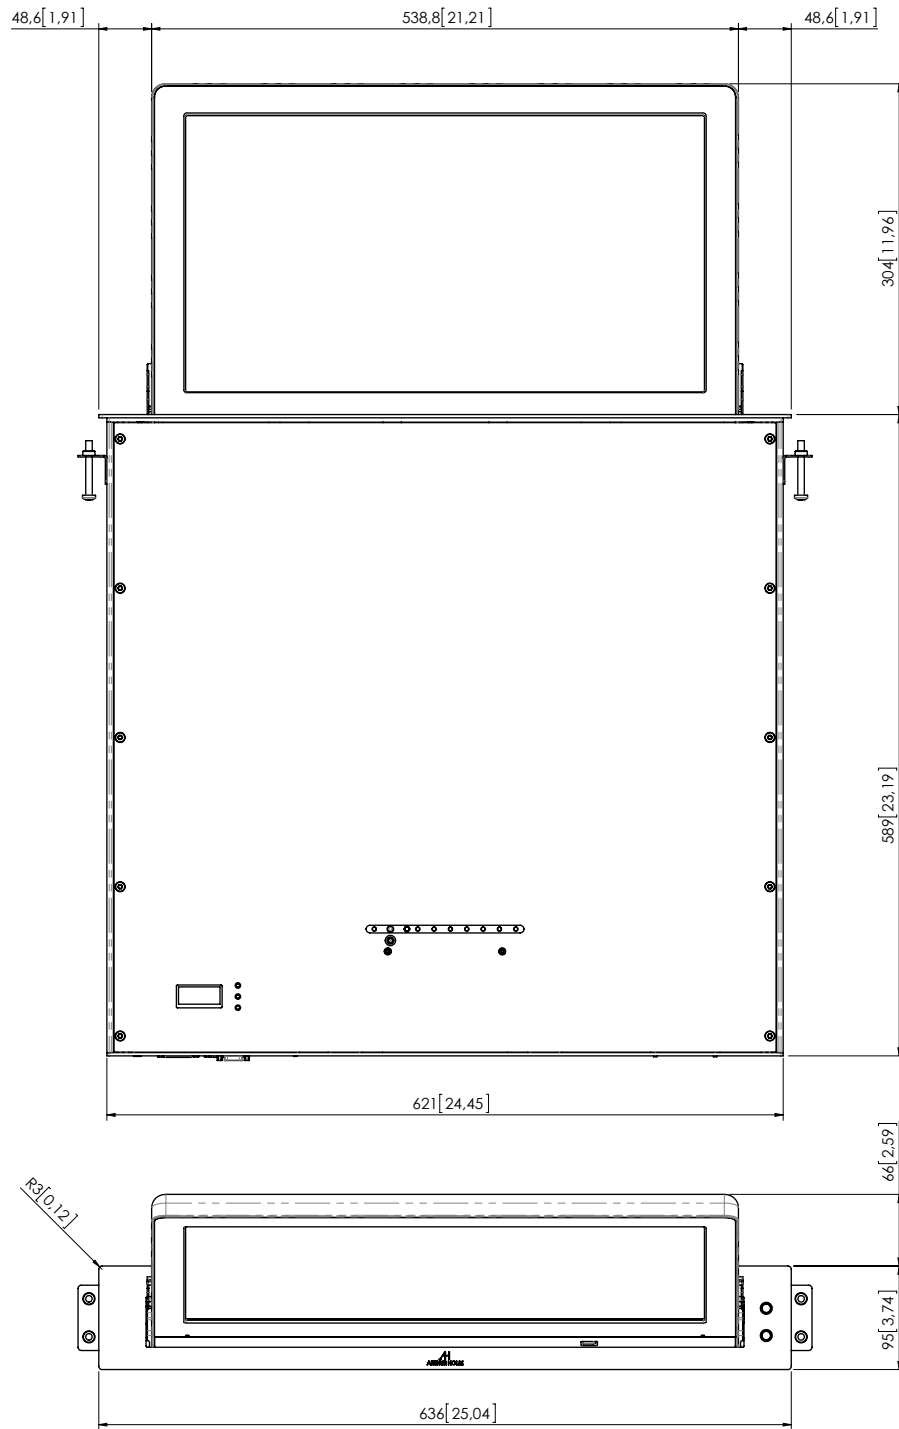

Профессиональный 21.5" FULL HD широкоэкранный выдвижной монитор с углом наклона в 20° для встраивания в столы

Арт. AH22D X216GA

Общие данные

Тип дисплея	21,5" TFT FULL HD с активной матрицей, широкоэкранный. LED-подсветка
Корпус и крышка	Цельный алюминий с анодной обработкой. Крышка из полированной нержавеющей стали. Электрическая система подъема с разными скоростями, угол наклона в 20°. Защитное стекло с черной окантовкой.
Органы управления	Цифровые
Дисплей	
Яркость	250кд/м ²
Контрастность	1000:1
Разрешение (точек)	1920 x 1080
Пиксель	0,2475 x 0,2475 мм
Угол обзора	178° / 178°
Полезная площадь	475,2 x 267,3 мм
Срок службы LED	30.000 ч
Подъемный механизм	
Поднятие/опускание	Кнопки на крышке, GPI, RS422
Электр. управление	PWM
Другое	
Время отклика	Tg-g 8 мс
Температура	Эксплуатация +0°C ~ +40°C, Хранение -20°C ~ +60°C
Управл. монитором	RS422 (RJ45 CAT5)

Разъемы

Входной сигнал	DVI-D (1 вход)
RJ45 CAT5	Адресное управление монитором RS422 через протокол AH NET
GPI (SubD9)	Управление поднятием монитора
Электрические характеристики	
Питание	100-240 Vac, 47/63Гц, 12Vdc - 12.5A
Энергопотребление	80Вт
Механические характеристики	
Дисплей	5НГ
Крышка	6НГ
Корпус	6Г
Вес	6Г
Опции	
UCÁ	Встр. FULL HD камера с US В-разъемом
EMM	Встр. микрофон с механизмом подъема
CC	Крышка монитора с динамиком, системой для голосования, USB-разъемом (на выбор)
UI	Полностью скрытая установка
CL	Лазерная гравировка логотипа (на выбор)
CA	Отделка корпуса цветом (на выбор)
О	Совместимость с HDCP
Аксессуары	
ERT	Интерфейс Ethernet
AH mcs	Сетевое ПО Arthur Holm

Professional 21.5" widescreen
retractable data monitor with 20°
of inclination, to be integrated into
meeting and conference room tables

Ref. AH22D X216A
AH22D X216AGP

GENERAL DIMENSIONS

Scale 1:5
Dimensions in millimeters [Inches]
Revision: 0
Projection: