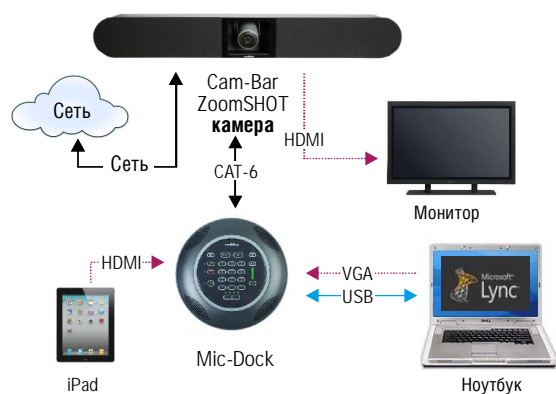

Что представляет собой AppSTATION?

Комплект из двух профессиональных AV-компонентов высокого качества: Cam-Bar (комбинация звуковой панели и HD-камеры) и Mic-Dock (док-станция с микрофонами).

Cam-Bar представляет собой панель с парой двухполосных профессиональных громкоговорителей и встроенной фиксированной HD-камерой студийного качества с возможностью ручного управления поворотом и наклоном.

Mic-Dock включает четыре кардиоидных микрофонных элемента, каждый из которых имеет DSP обработку и автоматическое эхоподавление; спикерфон VoIP с панелью набора номера; тач-скрин для управления приближением камеры, «Картинка-в картинке», выбор одного из двух источников и разъемы для подключения ПК/Планшета через USB, HDMI, VGA и Ethernet.