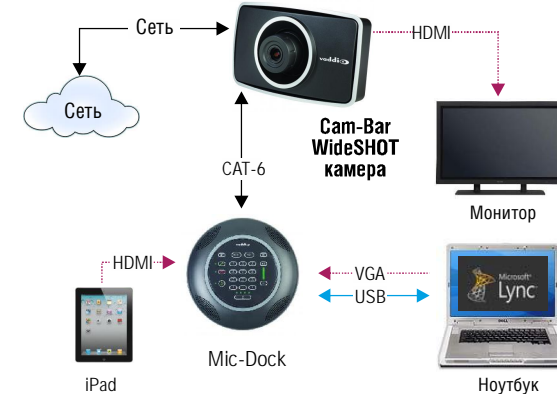

Что представляет собой AppSTATION?

Комплект из двух профессиональных AV-компонентов высокого качества: Cam-Bar (комбинация звуковой панели и HD-камеры) и Mic-Dock (док-станция с микрофонами).

Cam-Bar представляет собой панель с парой двухполосных профессиональных громкоговорителей и встроенной фиксированной HD-камерой студийного качества с возможностью ручного управления поворотом и наклоном.

Mic-Dock включает четыре кардиоидных микрофонных элемента, каждый из которых имеет DSP обработку и автоматическое эхоподавление; спикерфон VoIP с панелью набора номера; тач-скрин для управления приближением камеры, «Картинка-в картинке», выбор одного из двух источников и разъемы для подключения ПК/Планшета через USB, HDMI, VGA и Ethernet.