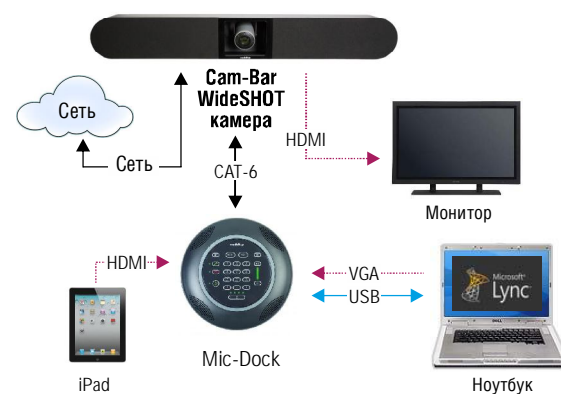

Что представляет собой AppSTATION?

Комплект из двух профессиональных AV-компонентов высокого качества: Cam-Bar (комбинация звуковой панели и HD-камеры) и Mic-Dock (док-станция с микрофонами).

Cam-Bar представляет собой панель с парой двухполосных профессиональных громкоговорителей и встроенной фиксированной HD-камерой студийного качества с возможностью ручного управления поворотом и наклоном.

Mic-Dock включает четыре кардиоидных микрофонных элемента, каждый из которых имеет DSP обработку и автоматическое эхоподавление; спикерфон VoIP с панелью набора номера; тач-скрин для управления приближением камеры, «Картинка-в картинке», выбор одного из двух источников и разъемы для подключения ПК/Планшета через USB, HDMI, VGA и Ethernet.