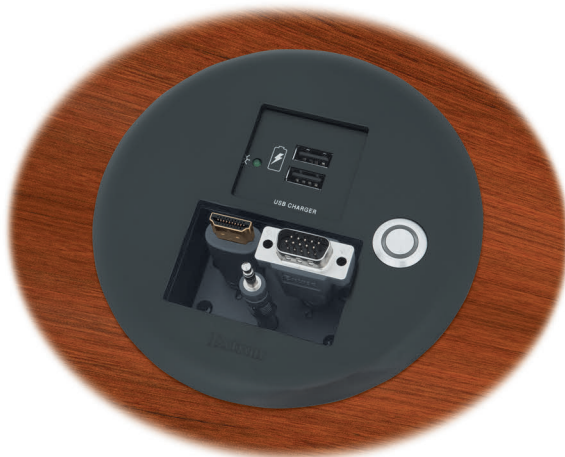

**Cable Cubby® 100** – это компактный круглый архитектурный лючок с монтажом в мебель для подключения аудио, видео и питания. Благодаря его удобной круглой форме не нужно проводить лишние измерения или использовать шаблон для установки: инсталляцию можно провести легко и быстро с помощью стандартной коронки по дереву на 102 мм. Его компактный дизайн оптимален для установки на лекционную кафедру или для других проектов, где необходима одна точка доступа.

## ОПИСАНИЕ

Лючок **Cable Cubby® 100**, предназначенный для проектов с одним пользователем, оснащен двумя отверстиями для различных вариантов подключения: он может вместить до четырех одноместных архитектурных адаптерных минипанелей МААР или две одноместные минипанели и три AV-кабеля. Он также доступен с двумя USB-розетками для зарядки мобильных устройств. Быстрая и простая инсталляция осуществляется с помощью стандартной коронки по дереву на 102 мм. Модульная конструкция Cable Cubby 100 позволяет устанавливать или обслуживать кабели и минипанели через верхнюю часть лючка после его инсталляции. Кроме того, кнопка **Cable Cubby 100 Switch Kit** может быть использована для функции Show Me, функции «нажмите и говорите» (push-to-talk) или для приглушения микрофона. Крепежные винты скрыты за защитной панелью, что придает архитектурному лючку элегантный вид. Cable Cubby 100 исполнен в черном напылении.