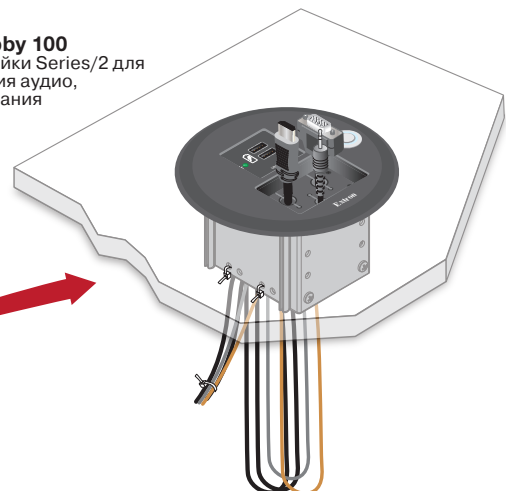

Extron Cable Cubby 100
Лючок линейки Series/2 для подключения аудио, видео и питания