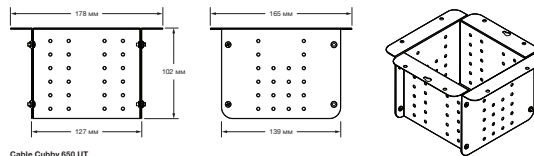

Модель

Cable Cubby 650 UT

Описание версии

Архитектурный лючок с монтажом под стол, цвет чёрный

Партномер

70-1183-01

Дополнительные аксессуары

Cable/AAP Bracket 8 AV-кабелей или 3 панели AAP 70-1039-03

Cable Bracket Kit – Quad Опора для 4 кабелей; пара 70-1040-03

Retractor Bracket – Double Скоба на 2 модуля Retractor; пара 70-1040-04

CableCover - Large Для Cable Cubby 650 UT 70-1080-02

Полные спецификации размещены на сайте www.extron.ru
Спецификации могут быть изменены без уведомления.

МЕЖДУНАРОДНЫЕ ОФИСЫ ПРОДАЖ

Anaheim • Raleigh • Silicon Valley • Dallas • New York • Washington, DC • Toronto • Mexico City • Paris • London
Frankfurt • Madrid • Stockholm • Amersfoort • Moscow • Dubai • Johannesburg • Tel Aviv • Sydney • Melbourne
Bangalore • Mumbai • New Delhi • Singapore • Seoul • Shanghai • Beijing • Hong Kong • Tokyo

www.extron.ru