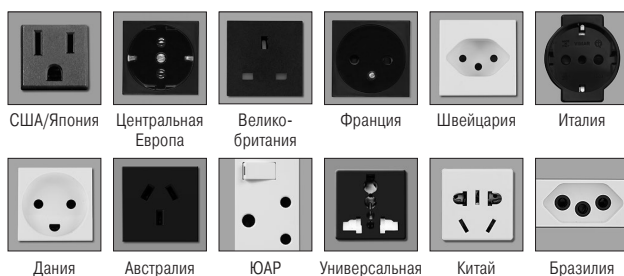

ПОСТАВЛЯЕМЫЕ РОЗЕТКИ

Лючок Cable Cubby 650 UT в открытом виде – поддерживает блоки питания Series/2, панели AAP, модули Extron Retractor и кабели.