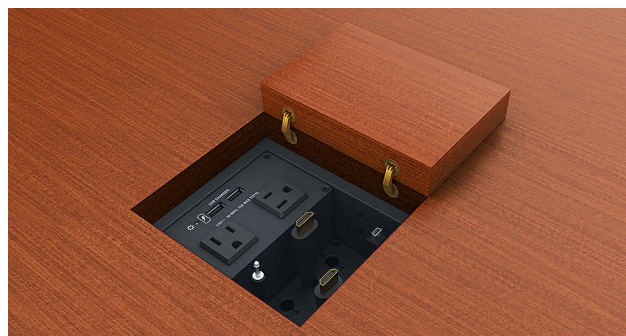

ПОСТАВЛЯЕМЫЕ РОЗЕТКИ

Лючок Cable Cubby 650 UT в открытом виде – поддерживает блоки питания Series/2, панели AAP, модули Extron Retractor и кабели.