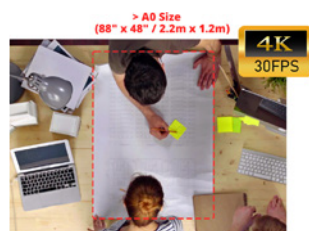

## Потолочная 4K камера

Первая потолочная камера 4K с 300-кратным зумом, интерфейсами HDMI, VGA, USB и потоковой передачей по IP от Lumens.

Камера CL511 оснащена датчиком изображения Sony 1/2,8 дюйма и предназначена для съёмки предмета или документа с высоты до 2 м. Широкий угол обзора и 300-кратный зум позволяют захватывать изображение достаточно крупных объектов (карты и технические чертежи) или использоваться для демонстрации кулинарных опытов, а также в медицинском обучении.

### Видео 4K UHD для съёмок сверху

Lumens CL511 можно подвешивать к конструкциям потолка или монтировать в сам потолок. Камера предназначена для захвата вида сверху: она работает на столешницу, подиум или демонстрационную зону. Объектив камеры позволяет захватывать объекты на плоскости большей площади, чем для сравнения формат бумаги A0 (то есть площадь больше 2,2 м x 1,2 м) с разрешением до 4K.

## Технические характеристики:

Камера	
Датчик изображения	1/2,8" 8,6 МП CMOS
Формат видео	2160p: 30 / 25 1080p: 60 / 50 720p: 60 / 50 XGA
Видео выходы	VGA / HDMI / USB / Ethernet
Общий зум	x300
Зум	x60
Цифровой зум	x15
Резкость изображения	MTF 1100 lines
Площадь съемки с высоты в 2 м	Максимально: 2235 x 1211 мм Минимально: 136 x 76 мм
Лазерный маячок для точного позиционирования объекта съемки	Да
Авто настройка	Да
Картинка в картинке (PIP)	Да
Слайд-шоу	Ручная настройка или автоматическое воспроизведение
Поворот изображения	0° / 90° / 180° / 270° /вверх ногами / Зеркально
Панорамирование экрана	Да
Выходы	
HDMI	2160p30 / 1080p60
VGA	1080p60
IP трансляция	2160p30
IP сжатие	H.264
USB	H.264 2160p30 / MJPEG 1080p30
USB видео формат	H.264 / MJPEG / YUV
Входы	
USB порт	Type-A x1 Поддержка носителей USB 2.0 Flash Для USB мыши и клавиатуры
USB флеш накопитель	до 4 Тб (в комплект не входит)