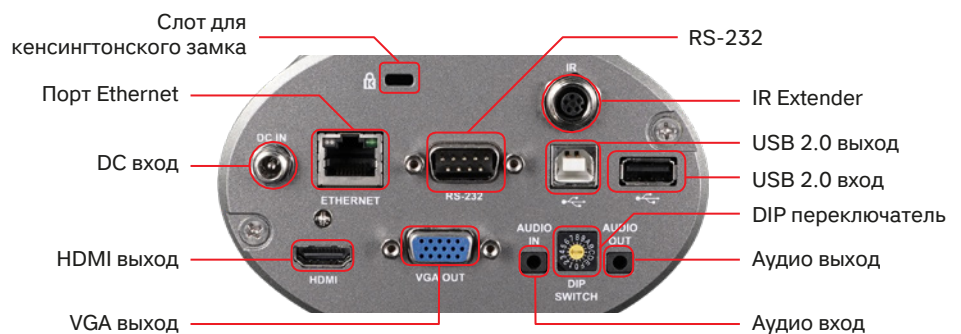

Подключение:

Lumens®

www.MyLumens.com

Hi-Tech Media

Официальный дистрибьютор компании Lumens

Россия: +7 495 640 75 57 | office@h-t.media

Беларусь: +375 29 383 6000 | belarus@h-t.media

www.h-t.media