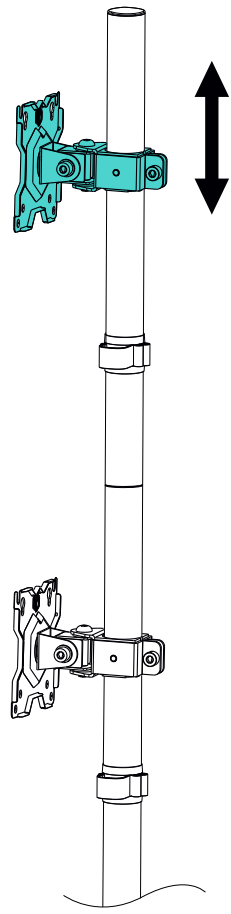

**Tilt**  
-45°~+45°

**Rotation**  
360°

**Swivel**  
180°

**Load capacity**  
8 kg (x2)  
17.6 lbs (x2)

**Arm extends**  
87 mm  
3.43"

**VESA (mm)**  
75x75  
100x100

**Height adjustment**  
883 mm  
34.8"

**G (x2)**

**H (x3)**

**I (x1)**

**J (x1)**

**J 4 mm (x1)**

**K 6 mm (x1)**

**M4x12 (x8)  
M-A**

**M4x16 (x8)  
M-B**

**M6x12 (x8)  
M-C**

**M6x16 (x8)  
M-D**

**D6 (x8)  
M-E**

**M-F (x8)**

1

2

or/oder/или

3

4

5

6

ONKRON 7

7

8

9

10