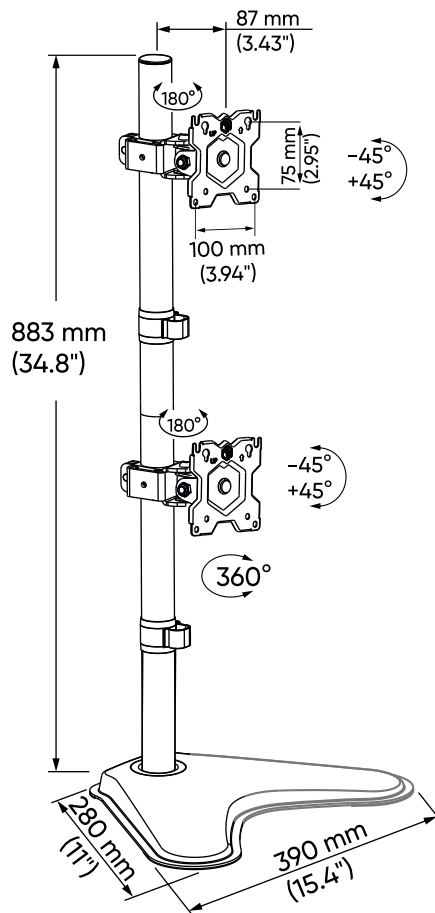

**Tilt**  
-45°~+45°

**Rotation**  
360°

**Swivel**  
180°

**Load capacity**  
8 kg (x2)  
17.6 lbs (x2)

**Arm extends**  
87 mm  
3.43"

**VESA (mm)**  
75x75  
100x100

**Height adjustment**  
883 mm  
34.8"

**G (x2)**

**H (x3)**

**I (x1)**

**J (x1)**

**J 4 mm (x1)**

**K 6 mm (x1)**

**M4x12 (x8)  
M-A**

**M4x16 (x8)  
M-B**

14

15

16

17

Screen size  
13"-34"

Learn more  
[www.onkron.us](http://www.onkron.us)

Подробнее о продукте  
[www.onkron.ru](http://www.onkron.ru)

20220425