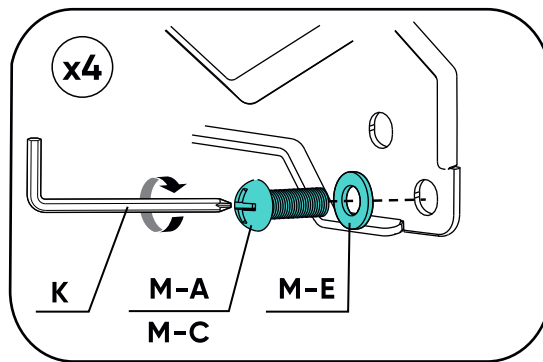

13

or/oder/или