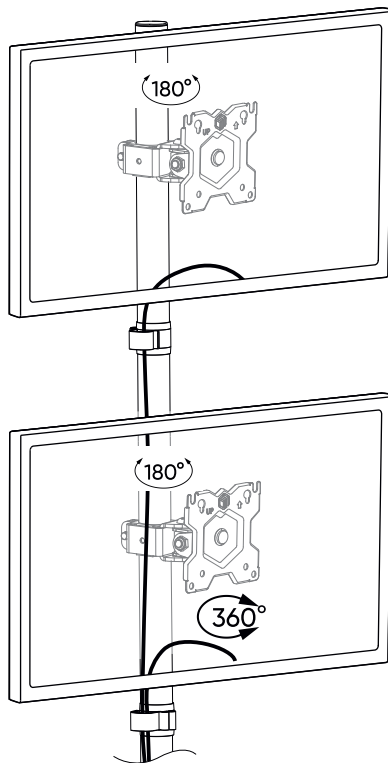

**Tilt**  
-45°~+45°

**Rotation**  
360°

**Swivel**  
180°

**Load capacity**  
8 kg (x2)  
17.6 lbs (x2)

**Arm extends**  
87 mm  
3.43"

**VESA (mm)**  
75x75  
100x100

**Height adjustment**  
883 mm  
34.8"

14

15

16

17

Screen size  
13"-34"

Learn more  
[www.onkron.us](http://www.onkron.us)

Подробнее о продукте  
[www.onkron.ru](http://www.onkron.ru)

20220425