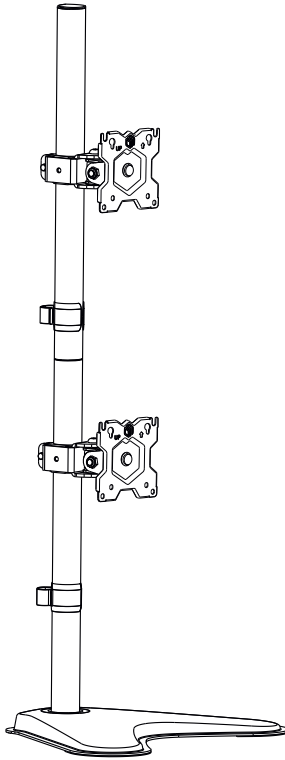

# D208FS

**EN** Full motion dual desk mount for 13" - 34" screens

**RU** Настольный кронштейн для двух мониторов с диагональю 13"-34"

**KZ** Екі мониторларға арналған үстел кронштейні

**Screen size**  
13"-34" (x2)

**Tilt**  
-45°~+45°

**Rotation**  
360°

**Swivel**  
180°

**Load capacity**  
8 kg (x2)  
17.6 lbs (x2)

**Arm extends**  
87 mm  
3.43"

**VESA (mm)**  
75x75  
100x100

**Height adjustment**  
883 mm  
34.8"