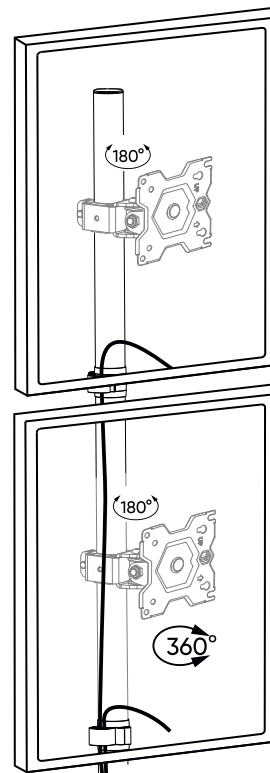

**Tilt**  
-45°~+45°

**Rotation**  
360°

**Swivel**  
180°

**Load capacity**  
8 kg (x2)  
17.6 lbs (x2)

**Arm extends**  
87 mm  
3.43"

**VESA (mm)**  
75x75  
100x100

**Height adjustment**  
883 mm  
34.8"

**G (x2)**

**H (x3)**

**I (x1)**

**J (x1)**

**J 4 mm (x1)**

**K 6 mm (x1)**

**M4x12 (x8)  
M-A**

**M4x16 (x8)  
M-B**

14

15

16

17

Screen size  
13"-34"

Learn more  
[www.onkron.us](http://www.onkron.us)

Подробнее о продукте  
[www.onkron.ru](http://www.onkron.ru)

20220425