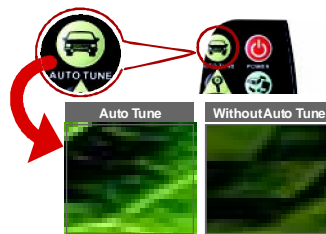

Ключевые особенности

- Высокое разрешение FullHD 1080p
- Высокая частота кадров 30 fps
- VGA/HDMI выходы
- Профессиональный 2x зум
- Кристально чистое изображение
- Встроенный микрофон
- Синхронная аудио/видео запись одним нажатием на кнопку
- Слот для SD-карт емкостью до 32 Гб
- Гибкий держатель позволяет направить камеру в любую сторону
- Поддержка технологии «Plug and Play»
- Уникальный алгоритм автоматической оптимизации изображения
- Встроенный блок питания
- Совместимость с интерактивными лекционными досками основных производителей

Built-in Power

External Power

Встроенный источник питания

Благодаря более стабильному источнику питания и меньшему количеству съемных деталей, обеспечивается непрерывная передача изображений и данных.

HDMI

HDMI интерфейс

Использование стандартного интерфейса HDMI для передачи цифрового видео высокого качества и облегчения интеграции системы.

Защита от отблесков

С помощью гибкого держателя боковой лампы можно регулировать направление источника освещения в зависимости от условий освещенности в помещении, чтобы избежать появления отблесков.

Автоматическая регулировка

Одна кнопка на основании камеры, легкое нажатие на которую позволит камере автоматической скорректировать цвет, фокус и яркость для получения идеального изображения.

Плавное отображение движущихся объектов