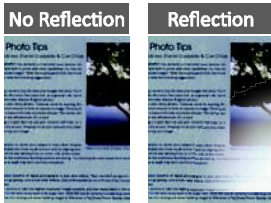

HDMI интерфейс

Использование стандартного интерфейса HDMI для передачи цифрового видео высокого качества и облегчения интеграции системы.

Защита от отблесков

С помощью гибкого держателя боковой лампы можно регулировать направление источника освещения в зависимости от условий освещенности в помещении, чтобы избежать появления отблесков.