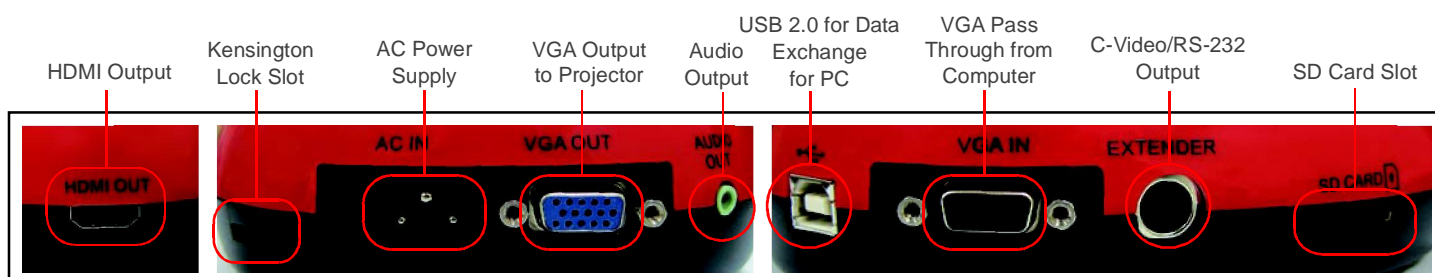

Управление и разъемы

Lumens^{TM}
Brighter Teaching

www.lumenseu.com

Hi-Tech Media

Хай-Тек Медиа - официальный дистрибьютор Lumens
+7 (495) 600-42-24 / office@hi-tech-media.ru.
109029, Москва, Боевский проезд, д. 9

www.hi-tech-media.ru