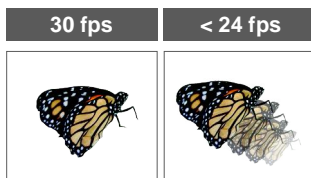

HDMI интерфейс

Использование стандартного интерфейса HDMI для передачи цифрового видео высокого качества и облегчения интеграции системы.

Защита от отблесков

С помощью гибкого держателя боковой лампы можно регулировать направление источника освещения в зависимости от условий освещенности в помещении, чтобы избежать появления отблесков.

Автоматическая регулировка

Одна кнопка на основании камеры, легкое нажатие на которую позволит камере автоматической скорректировать цвет, фокус и яркость для получения идеального изображения.

Плавное отображение движущихся объектов