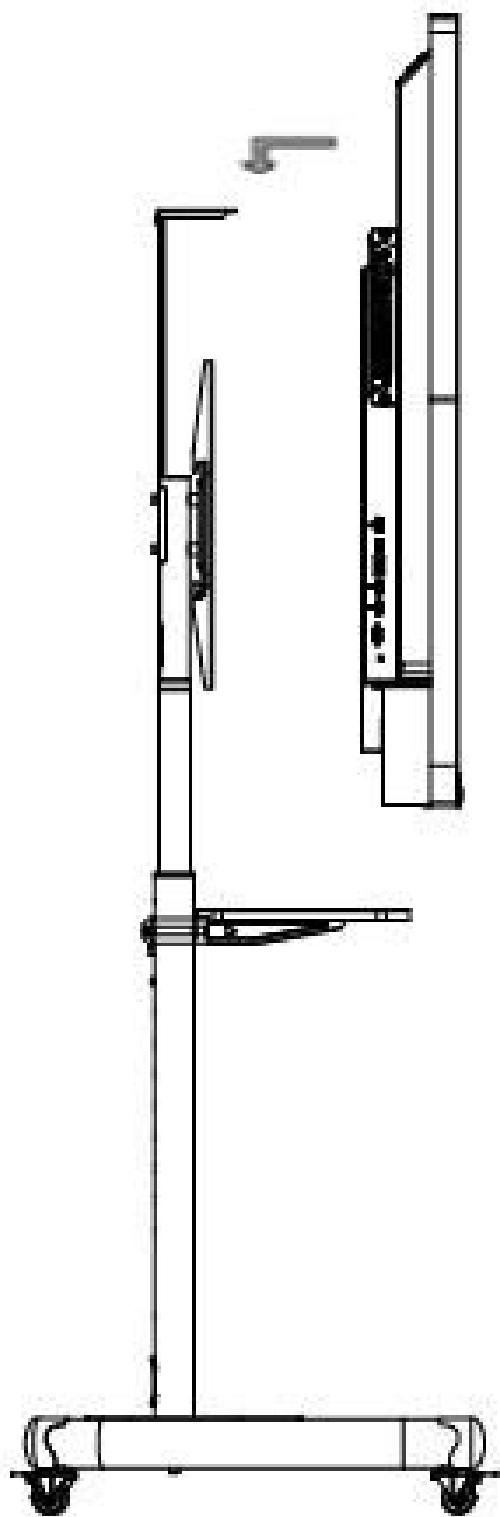

▪ Доступные модели

DS-D5B86RB/A

▪ Интерфейсы

Интерфейс	Описание	Интерфейс	Описание
1. Линейный выход	Разъем для подключения наушников	2. Линейный вход	Аудиовход
3. RS-232	Серийный порт RS-232	4. Сенсорный интерфейс USB	Периферийный сенсорный интерфейс
5. LAN 1	Ethernet 1	6. LAN 2	Ethernet 2
7. HDMI 1	Вход HDMI1	8. HDMI 2	Вход HDMI2
9. USB 2.0	USB 2.0	10. MULTI-USB	Многофункциональный интерфейс USB
11. Выход HDMI	Выход HDMI		