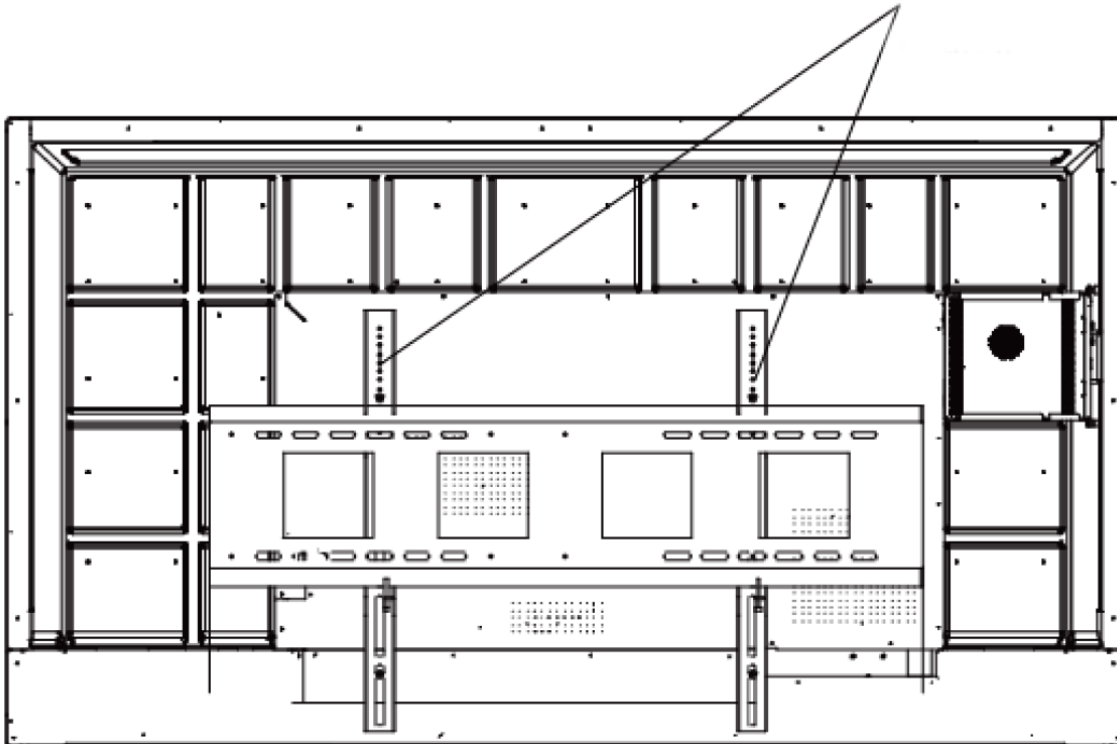

Задняя панель устанавливается на специальные отверстия для крючков