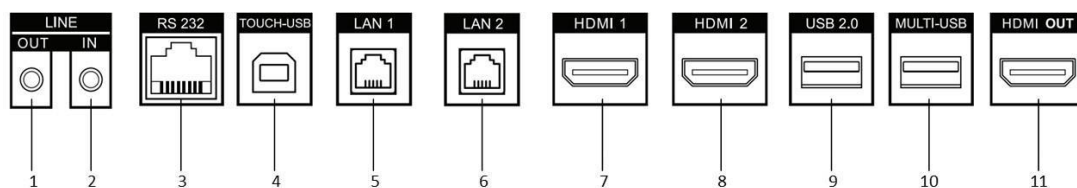

• Технические параметры

Модель		DS-D5B86RB/A
Продукция	Артикул	DS-D5B86RB/A
	Размер экрана	86 дюймов LED подсветка
Экран	Контрольная подсветка	DLED
	Шаг пикселя	0,164(Гориз.) × 0,493(Верт.) мм
	Разрешение	3840 × 2160 @60 Гц
	Яркость	350 кд/м ²
	Глубина цвета	10 бит
	Коэффициент контрастности	1200:1 (стандартно)
	Время отклика	6 мс
	Цветовой охват	90% NTSC (CIE1931)
	Частота обновления	60 Гц
	Угол обзора	178°(Гориз.) / 178°(Верт.)
	Встроенная система	Операционная система
Процессор		4-core A73 × 2 + A53 × 2, 1,5 ГГц
Память		3 Гб
Встроенное хранилище		32 Гб
NIC		Встроенная плата сетевого интерфейса 100 Mbps NIC, с поддержкой маршрутизации
Сенсорный экран	Тип	Инфракрасный сенсорный экран
	Стекло	Гладкое стекло с антибликовым покрытием
	Точки касания	Мультитач: 20 точек касания
	Время отклика при касании	< 10 мс
	Точность касания	±1 мм (≥ 90% область касания)
	Техника Touch Craft	Полная вставка
Встроенные функции	Громкоговоритель	Встроенные динамики 2 × 16 Вт
	Bluetooth	Встроенный модуль BLE (Bluetooth Low Energy) с поддержкой Bluetooth 5.0 и более поздних версий
Интерфейс	Видео и аудио вход	HDMI IN × 2, MAX 4 K @ 60 Hz, LINE IN × 1
	Видео и аудио выход	HDMI OUT × 1, MAX 4K @ 60 Hz; LINE OUT × 1
	Интерфейс управления	RS-232 × 1
	Сетевой интерфейс	RJ45 (порты 100 Мбит/с) × 2
	Интерфейс передачи данных	2 USB на передней панели, 2 USB на боковой панели

▪ Доступные модели

DS-D5B86RB/A

▪ Интерфейсы

Интерфейс	Описание	Интерфейс	Описание
1. Линейный выход	Разъем для подключения наушников	2. Линейный вход	Аудиовход
3. RS-232	Серийный порт RS-232	4. Сенсорный интерфейс USB	Периферийный сенсорный интерфейс
5. LAN 1	Ethernet 1	6. LAN 2	Ethernet 2
7. HDMI 1	Вход HDMI1	8. HDMI 2	Вход HDMI2
9. USB 2.0	USB 2.0	10. MULTI-USB	Многофункциональный интерфейс USB
11. Выход HDMI	Выход HDMI		