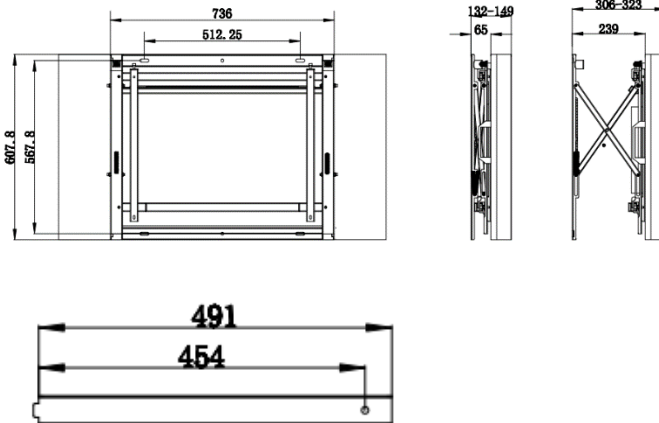

HIKVISION®

ПАСПОРТ ИЗДЕЛИЯ

**Настенное крепление для видеостены
с выдвигаемым механизмом**

DS-DN4901W

www.hikvision.ru

DS-DN4901W

Общая информация

- Настенное крепление для LCD-экранов 49"
- Прочная стальная конструкция, предотвращает сгибание и скручивание
- Изготовлен из холоднокатанной стали (SPCC)

Размеры

Спецификации

Модель	DS-DN4901W
Цвет	Черный Hikvision
Материал	Холоднопрокатная сталь SPCC
Габариты	736 x 607,5 x 65–239 мм
Масса	7,5 кг