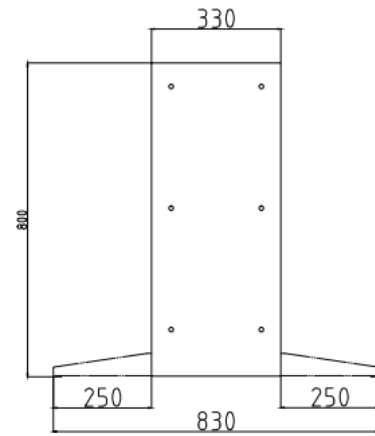

## Стенд DS-DN49B4M/B

Стенд DS-DN49B4M/B является стендом для LCD-экрана 49".

### Основная информация

- Модульный кронштейн с основанием для LCD-экрана 49"
- Конструкция из твердой стали, отображение на высоте 800 мм
- Алюминиевый сплав (SPCC, холодный листовой прокат)

### Спецификации

Наименование	DS-DN49B4M/B
Внешний вид	Черный цвет Hikvision
Материал	Алюминиевый сплав (SPCC, холодный листовой прокат)
Размеры	1077.5 x 800 x 830 мм (основная часть: 330 мм)
Масса	70 кг

### Доступные модели и код

DS-DN49B4M/B | 190115432

**Размеры (ед. изм.: мм)**

**Рекомендуемая модель LCD-экрана**

- DS-D2049NL-B