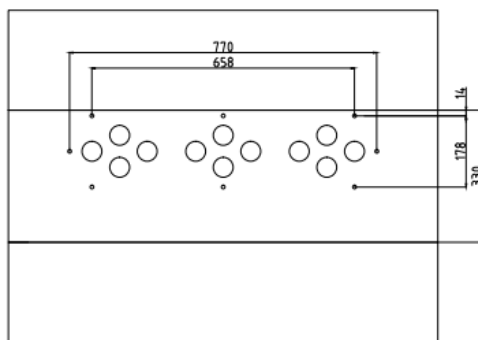

### Основная информация

- Модульный кронштейн с основанием для LCD-экрана 49"
- Конструкция из твердой стали, отображение на высоте 800 мм
- Алюминиевый сплав (SPCC, холодный листовой прокат)

### Спецификации

Наименование	DS-DN49B4M/B
Внешний вид	Черный цвет Hikvision
Материал	Алюминиевый сплав (SPCC, холодный листовой прокат)
Размеры	1077.5 x 800 x 830 мм (основная часть: 330 мм)
Масса	70 кг

### Доступные модели и код

DS-DN49B4M/B | 190115432

**Размеры (ед. изм.: мм)**

**Рекомендуемая модель LCD-экрана**

- DS-D2049NL-B