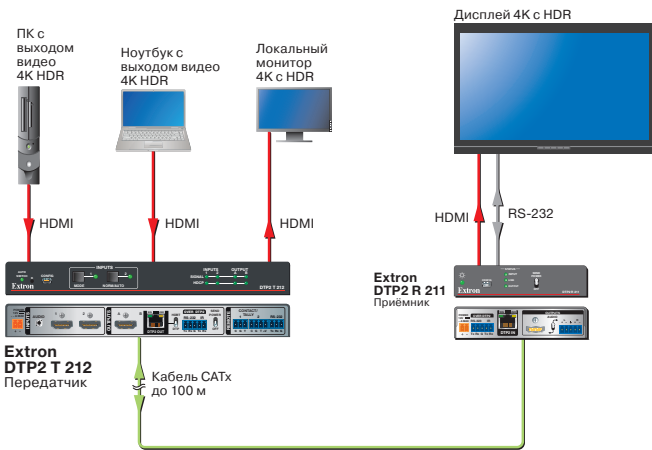

DTP2 T 212 обеспечивает надёжную передачу на длинные дистанции сигналов HDMI со скоростью 18 Гбит/с, учитывая поддержку технологии HDR, Deep Color до 12 бит, 3D и эмбедированных аудиоформатов HD без потерь. Выходы могут быть настроены на одновременную передачу, либо выход HDMI может быть назначен к одному из входов HDMI для поддержки локального монитора. Дополнительно имеется возможность настройки выхода DTP2 на передачу видео и эмбедированного аудио, включая двунаправленные сигналы RS-232 и ИК, дисплею с интерфейсом HDBaseT. Между источником и дисплеем постоянно поддерживается DDC-передача данных EDID и HDCP, что гарантирует совместимость и оптимальное качество передачи сигнала между устройствами.

СХЕМА ПОДКЛЮЧЕНИЙ

СПЕЦИФИКАЦИИ

Максимальные характеристики 4K		
Разрешение и частота обновления	Семплирование цвета	Максимальная глубина цвета
3840 x 2160 при 60 Гц	4:4:4	8 бит
4096 x 2160 при 30 Гц		
3840 x 2160 при 30 Гц	4:2:0	12 бит
4096 x 2160 при 60 Гц		
3840 x 2160 при 60 Гц		
Кадровая частота¹	24, 25, 30, 50 или 60 кадров в секунду	
Семплирование цвета¹	4:4:4, 4:2:2 или 4:2:0	
Глубина цвета¹	8, 10 или 12 бит на цвет	
Тип сигнала	HDMI 1.4, 2.0b; HDCP 2.2, 1.4	
Максимальная скорость передачи видео	18 Гбит/с (6 Гбит/с на цвет)	
ПРИМЕЧАНИЕ: ¹в зависимости от максимально допустимой скорости передачи данных. Для определения параметров видеосигнала, поддерживаемых при данной скорости передачи, воспользуйтесь нашим калькулятором по ссылке www.extron.ru/4Kdatarate.		

ВХОД ВИДЕО		
Разъёмы	2 HDMI «мама», тип A	
ВЫХОД ВИДЕО		
Разъёмы	1 локальный выход HDMI, 1 выход RJ-45 «мама»	
Дистанция передачи сигнала	До 100 м с экранированным кабелем витой пары (STP) или STP-кабелем XTP DTP 24	
ПРИМЕЧАНИЕ: настоятельно рекомендуется использовать кабель экранированной витой пары Extron XTP DTP 24 для оптимального функционирования системы.		
ВХОД АУДИО		
Количество/тип сигнала	1 компьютерное стереоаудио, небалансное 2 входа для цифрового эмбедированного аудио на разъёмах HDMI	
ОБМЕН ДАННЫМИ — КОММУТАТОР		
Порт управления по RS-232	1 порт RS-232, разъём под зажим 3,5 мм, 3-пиновый, на задней панели	
Порт управления USB	1 разъём mini USB «мама», тип B, на передней панели	
«Сухие» контакты/выход Tally	1 разъём под зажим 3,5 мм, 3-пиновый 1 разъём под зажим 3,5 мм, 4-пиновый	
ОБМЕН ДАННЫМИ — ВНЕШНЕЕ УСТРОЙСТВО (RS-232/ИК ПО ВИТОЙ ПАРЕ)		
Кол-во/тип	1 порт RS-232 и ИК на (1) 5-пиновом разъёме под зажим 3,5 мм	
ОБЩИЕ ПАРАМЕТРЫ		
Блок питания	Внешний На входе: 100-240 В переменного тока, 50-60 Гц На выходе: 12 В постоянного тока, 3 А, 36 Вт	
Возможность удалённого питания	Поддерживает одну конечную точку (приёмник DTP2)	
ПРИМЕЧАНИЕ: устройства DTP2 могут передавать питание только оборудованию серии DTP2. НЕ ПЕРЕДАВАЙТЕ питание устройствам линейки DTP во избежание их повреждения.		
Габариты корпуса	2,54 см В x 22,2 см Ш x 7,6 см глуб. (выс. 2,5 см, ширина в половину стойки) (глубина не включает разъёмы).	
Гарантия	3-летняя гарантия на устройства	
ПРИМЕЧАНИЕ: все номинальные уровни соответствуют ±10%.		
Модель	Описание версии	Партномер
DTP2 T 212	Коммутатор HDMI 4K/60 на два входа - 100 м	60-1587-52

Полные спецификации размещены на сайте www.extron.ru
Спецификации могут быть изменены без уведомления.

МЕЖДУНАРОДНЫЕ ОФИСЫ ПРОДАЖ

Anaheim • Raleigh • Silicon Valley • Dallas • New York • Washington, DC • Toronto • Mexico City • Paris • London
Frankfurt • Madrid • Stockholm • Amersfoort • Moscow • Dubai • Johannesburg • Tel Aviv • Sydney • Melbourne
Bangalore • Mumbai • New Delhi • Singapore • Seoul • Shanghai • Beijing • Hong Kong • Tokyo

www.extron.ru