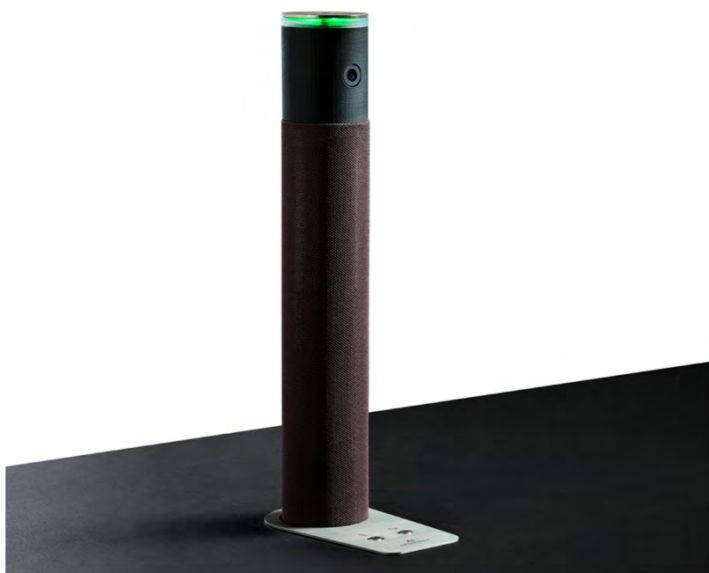

артикул для заказа: AHDMCS

Компактное решение «все-в-одном» для видеоконференций, предназначенное для встраивания в стол, включает моторизованную видеокамеру высокого разрешения, микрофон и громкоговоритель. Всенаправленный микрофон с 1 аудиовыходом: балансный аналоговый выход через клеммную колодку линейного массива громкоговорителей (фантомное питание не требуется).

Корпус устройства выполнен из стали и композитных материалов с черным матовым покрытием. Емкостная сенсорная кнопка в стальной крышке обеспечивает подъем и опускание устройства. Камеру можно поворачивать на 45° по горизонтали в каждую сторону (вручную). DynamicMCS также может управляться дистанционно через AHNet (RS-422), GPI или AHlink.

ФУНКЦИИ

- Моторизованное устройство с видеокамерой, всенаправленным микрофоном и громкоговорителем для встраивания в мебель
- Ручное вращение влево и вправо на 45°
- Верхняя часть крышки из нержавеющей стали
- Камера: HD-SDI с выходом BNC
- Микрофон: аналоговый линейный выход - разъемы на клеммных блоках
- Светодиодное кольцо для отображения статуса, с возможностью управления 2 цветами
- Емкостная кнопка для управления подъемом / опусканием
- Последовательное управление и удаленная диагностика (AHNet)
- Беспроводное подключение для настройки и управления (AHlink)
- Автоматическая калибровка механического движения (AH-AMMC)

Громкоговоритель:

- 1" x 5,5" плоский динамик
- Встроенный 18 Вт. усилитель класса D
- DSP процессор
- Балансный линейный вход, уровень линии +4 дБ (клеммная колодка)

Управление:

- Вверх/вниз — сенсорная кнопка
- Вверх/Вниз — GPI
- Полное управление - RS422 (ANnet)
- ANlink APP, для диагностики и настройки
- Светодиодный индикатор состояния камеры и микрофона