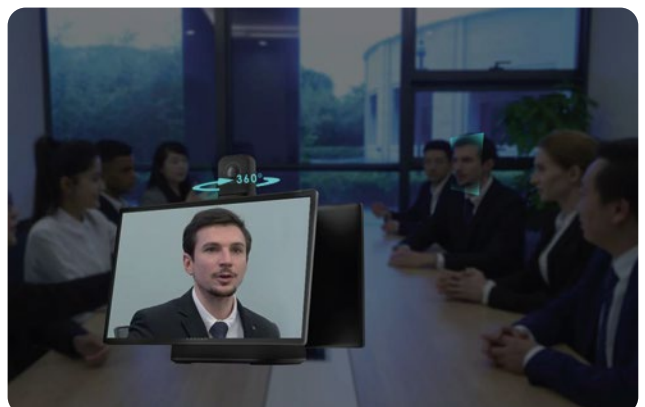

Несколько режимов
конференции

Автономный режим
с ОС Android

Конференция Real 4K HDR

Kandao Meeting Ultra выводит потоковое HDR-видео с частотой 4K 30FPS, что позволяет избавиться от переэкспонированных и недоэкспонированных изображений. Даже в условиях недостаточной освещенности или контрового света изображения будут естественными и яркими. Встроенный алгоритм шумоподавления улучшает четкость изображения, восстанавливая детали и повышая эффективность гибридных встреч.

Беседа лицом к лицу

Размещение двух 15,6" сенсорных экранов FHD под камерой создает условия для совместной работы «лицом к лицу».

Два объектива «рыбий глаз» над сенсорными экранами, обеспечивают 360-градусный обзор конференц-зала, четко фиксируя лица, что делает более естественным восприятие участников.

Система «все-в-одном» для гибридных конференций

Kandao Meeting Ultra объединяет сенсорный экран, панорамную камеру, микрофоны, динамик, Bluetooth и WiFi. Благодаря встроенной системе Android пользователи могут загружать программное обеспечение для проведения видеоконференций непосредственно на устройство, создавая удобное решение для гибридной совместной работы.

Гибкость для различных сценариев

Kandao Meeting Ultra предназначен для небольших и крупных помещений. Он гибко настраивается на различные сценарии и требования, превращая конференц-зал в эффективное и интеллектуальное пространство для совместной работы.