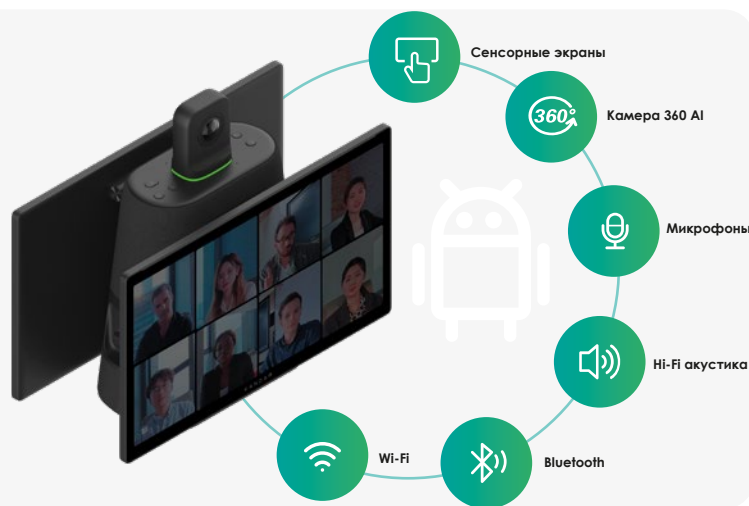

Несколько режимов
конференции

Автономный режим
с ОС Android

Конференция Real 4K HDR

Kandao Meeting Ultra выводит потоковое HDR-видео с частотой 4K 30FPS, что позволяет избавиться от переэкспонированных и недоэкспонированных изображений. Даже в условиях недостаточной освещенности или контрового света изображения будут естественными и яркими. Встроенный алгоритм шумоподавления улучшает четкость изображения, восстанавливая детали и повышая эффективность гибридных встреч.

Беседа лицом к лицу

Размещение двух 15,6" сенсорных экранов FHD под камерой создает условия для совместной работы «лицом к лицу».

Два объектива «рыбий глаз» над сенсорными экранами, обеспечивают 360-градусный обзор конференц-зала, четко фиксируя лица, что делает более естественным восприятие участников.

Система «все-в-одном» для гибридных конференций

Kandao Meeting Ultra объединяет сенсорный экран, панорамную камеру, микрофоны, динамик, Bluetooth и WiFi. Благодаря встроенной системе Android пользователи могут загружать программное обеспечение для проведения видеоконференций непосредственно на устройство, создавая удобное решение для гибридной совместной работы.

Гибкость для различных сценариев

Kandao Meeting Ultra предназначен для небольших и крупных помещений. Он гибко настраивается на различные сценарии и требования, превращая конференц-зал в эффективное и интеллектуальное пространство для совместной работы.