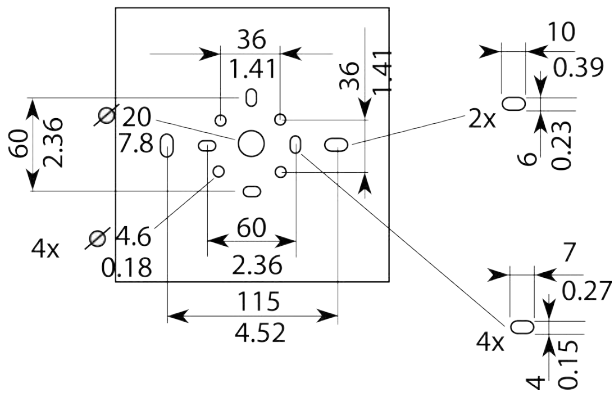

Регион	Примечание о соответствии стандартам/уровню качества
Европа	DoP CE
Польша	CNBOP

Замечания по установке и настройке

Монтажные размеры в мм (дюймах)