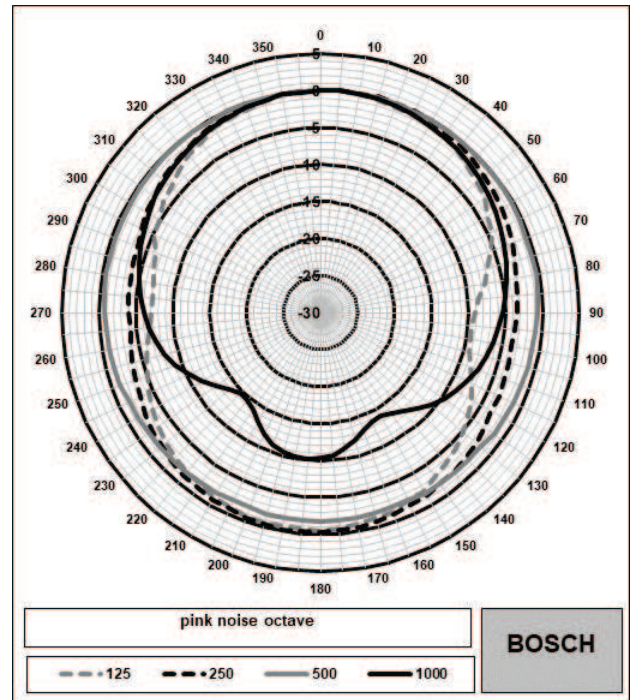

Принципиальная схема

Комплектация

Количество	Компонент
1	Корпусный громкоговоритель LB8-UM06E, металлический, квадратный
1	Руководство по быстрой установке

Технические характеристики

Электрические*

Номинальная мощность (Вт)	6 W
Ответвления трансформатора, линия 100 В (Вт)	6 Вт; 3 Вт; 1,5 Вт
Чувствительность (1 Вт. 1 м. октава 1 кГц) (дБ)	93 дБ
Чувствительность (1 Вт. 4 м. 100 Гц-10 кГц) (дБ)	79 дБ
Уровень звукового давления (номинальная мощность. 1 м. октава 1 кГц) (дБ)	101 дБ
Уровень звукового давления (номинальная мощность. 4 м. 100 Гц-10 кГц) (дБ)	87 дБ
Частотный диапазон (-10 дБ)	210 Hz - 18000 Hz
Coverage angle HxV (-6 dB, 1 kHz) (°)	185° x 185°
Coverage angle HxV (-6 dB, 4 kHz) (°)	110° x 110°
Номинальное напряжение на входе (В)	100 В
Номинальное полное сопротивление для линии 100 В (Ом)	1667 Ω
Тип разъема	3-pin ceramic

* Данные о технических характеристиках согласно IEC 60268-5

Частотная характеристика

Полярная диаграмма (низкие частоты)

Полярная диаграмма (высокие частоты)

Механические характеристики

Размеры (В × Ш × Г) (мм)	175 mm x 175 mm x 70 mm
Размеры (В × Ш × Г) (дюйм)	6.98 in. x 6.98 in. x 2.76 in.
Вес (кг)	1.64 kg