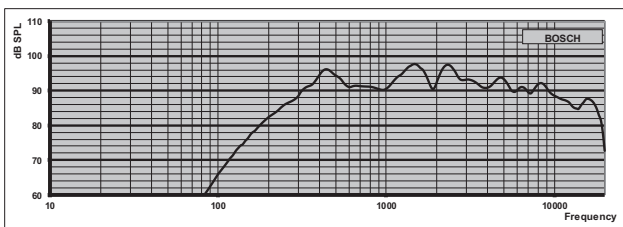

Принципиальная схема

Комплектация

Количество	Компонент
1	Корпусный громкоговоритель LB8-UM06E, металлический, квадратный
1	Руководство по быстрой установке

Технические характеристики

Электрические*

Номинальная мощность (Вт)	6 W
Ответвления трансформатора, линия 100 В (Вт)	6 Вт; 3 Вт; 1,5 Вт
Чувствительность (1 Вт. 1 м. октава 1 кГц) (дБ)	93 дБ
Чувствительность (1 Вт. 4 м. 100 Гц-10 кГц) (дБ)	79 дБ
Уровень звукового давления (номинальная мощность. 1 м. октава 1 кГц) (дБ)	101 дБ
Уровень звукового давления (номинальная мощность. 4 м. 100 Гц-10 кГц) (дБ)	87 дБ
Частотный диапазон (-10 дБ)	210 Hz - 18000 Hz
Coverage angle HxV (-6 dB, 1 kHz) (°)	185° x 185°
Coverage angle HxV (-6 dB, 4 kHz) (°)	110° x 110°
Номинальное напряжение на входе (В)	100 В
Номинальное полное сопротивление для линии 100 В (Ом)	1667 Ω
Тип разъема	3-pin ceramic

* Данные о технических характеристиках согласно IEC 60268-5

Частотная характеристика

Полярная диаграмма (низкие частоты)

Полярная диаграмма (высокие частоты)

Механические характеристики

Размеры (В × Ш × Г) (мм)	175 mm x 175 mm x 70 mm
Размеры (В × Ш × Г) (дюйм)	6.98 in. x 6.98 in. x 2.76 in.
Вес (кг)	1.64 kg