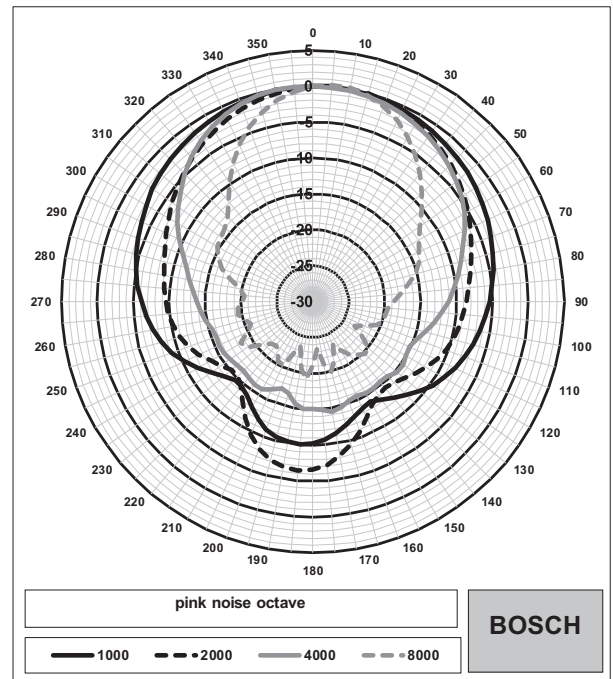

Принципиальная схема

Комплектация

Количество	Компонент
1	Корпусный громкоговоритель LB8-UM06E, металлический, квадратный
1	Руководство по быстрой установке

Технические характеристики

Электрические*

Номинальная мощность (Вт)	6 W
Ответвления трансформатора, линия 100 В (Вт)	6 Вт; 3 Вт; 1,5 Вт
Чувствительность (1 Вт. 1 м. октава 1 кГц) (дБ)	93 дБ
Чувствительность (1 Вт. 4 м. 100 Гц-10 кГц) (дБ)	79 дБ
Уровень звукового давления (номинальная мощность. 1 м. октава 1 кГц) (дБ)	101 дБ
Уровень звукового давления (номинальная мощность. 4 м. 100 Гц-10 кГц) (дБ)	87 дБ
Частотный диапазон (-10 дБ)	210 Hz - 18000 Hz
Coverage angle HxV (-6 dB, 1 kHz) (°)	185° x 185°
Coverage angle HxV (-6 dB, 4 kHz) (°)	110° x 110°
Номинальное напряжение на входе (В)	100 В
Номинальное полное сопротивление для линии 100 В (Ом)	1667 Ω
Тип разъема	3-pin ceramic

* Данные о технических характеристиках согласно IEC 60268-5

Частотная характеристика

Полярная диаграмма (низкие частоты)

Полярная диаграмма (высокие частоты)

Механические характеристики

Размеры (В × Ш × Г) (мм)	175 mm x 175 mm x 70 mm
Размеры (В × Ш × Г) (дюйм)	6.98 in. x 6.98 in. x 2.76 in.
Вес (кг)	1.64 kg