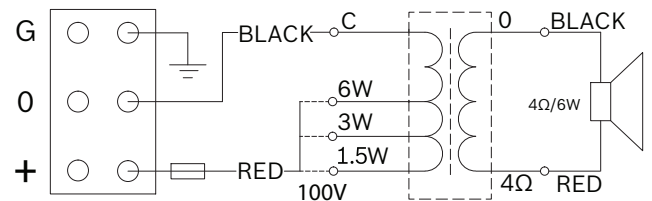

Замечания по установке и настройке

Монтажные размеры в мм (дюймах)

Размеры в мм

Монтаж

Корпус предназначен для поверхностного монтажа. Задняя стенка корпуса имеет несколько монтажных отверстий, даже для установки в монтажные боксы U40/50 и МК. В верхней части задней стенки расположены два намеченных отверстия для двух кабельных сальников для проходного подключения.

Установка на поверхность

Клеммная колодка

Корпус имеет трехстороннюю керамическую клеммную колодку с винтовым соединителем и плавким предохранителем, пригодными для проходного подключения (включая заземление). Согласующий трансформатор имеет три отведения первичной обмотки для обеспечения работы на номинальную полную мощность, на половину или четверть мощности (с шагом 3 дБ)