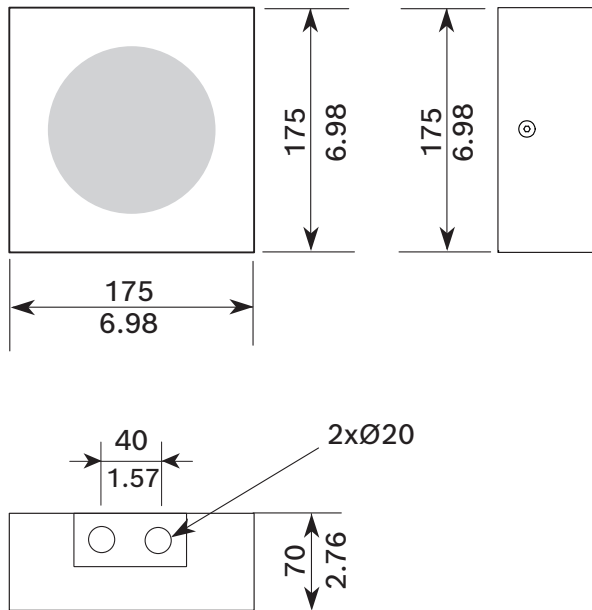

Размеры в мм

Монтаж

Корпус предназначен для поверхностного монтажа. Задняя стенка корпуса имеет несколько монтажных отверстий, даже для установки в монтажные боксы U40/50 и МК. В верхней части задней стенки расположены два намеченных отверстия для двух кабельных сальников для проходного подключения.