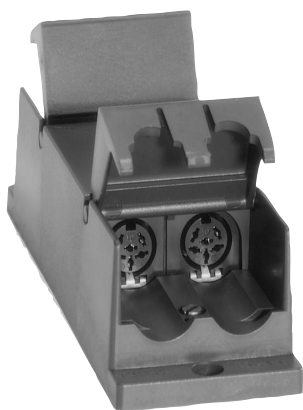

# LBB 4115/00 DCN Ответвительная коробка

www.bosch.ru

**BOSCH**

Разработано для жизни

Ответвители используются для создания ответвлений магистрального кабеля, защищенных от короткого замыкания. В каждой точке отвода можно подключать до пяти панелей переключателя каналов или одно устройство ввода, например микрофонный пульт, пульт для конференций или рабочее место переводчика. Ответвитель имеет два выхода для двух ответвлений. В корпусе ответвителя есть монтажные отверстия для крепления к полу или стене. В комплекте с разветвителем поставляются кабельные зажимы.

### Принадлежности для подключения

- Кабель длиной 2 м с опрессованной шестиконтактной круглой вилкой.
- Шестиконтактное круглое гнездо для проходных соединений
- Два шестиконтактных круглых разъема для разветвления магистрального кабеля и восстановления импульсов.
- Точки ответвления системного кабеля, защищенные от короткого замыкания.