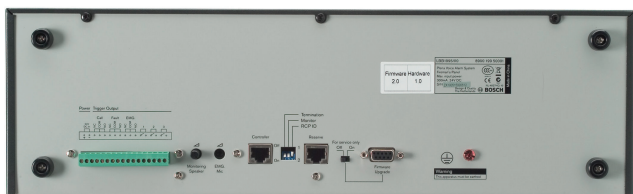

стойку устройство может быть также установлено на стену, а проводка может располагаться сзади, сверху или снизу устройства.

Сертификаты и согласования

Безопасность	согласно EN 60065
Помехоустойчивость	согласно EN 50130-4
Излучение	согласно EN 55103-1
Аварийная ситуация	согласно EN 54-16 / EN 60849

Регион	Сертификация
Европа	CE
	CPD
Польша	CNBOP

Замечания по установке/конфигурации

LBB 1995/00 вид сзади

Состав изделия

Количество	Компонент
1	LBB 1995/00 Пожарная панель системы Plena Voice Alarm System
1	Комплект монтажных креплений для установки в 19-дюймовую стойку
1	Экстренный микрофон с кабелем
1	Монтажный зажим для экстренного микрофона
1	Кабель CAT-5, 1 м

Техническое описание

Электрические характеристики*

Источник питания	
Напряжение	24 В пост. тока, +20% / -10%
Типовой ток	100 мА
Макс. ток (тест индикатора)	250 мА
Приоритетные релейные контакты	30 В, 1 А
Экстренные релейные контакты	30 В, 1 А

*) Данные о технических характеристиках согласно IEC 60268-3

Механические характеристики

Размеры	134 x 430 x 90 мм (19" ширина, 3U высота)
Вес	Приблиз. 3 кг
Монтаж	В стойку 19" или на стену
Цвет	Темно-серый

Условия эксплуатации

Рабочая температура	от -10 °C до +55 °C
Температура хранения	от -40 °C до +70 °C
Относительная влажность	<95%

Информация для заказа

LBB 1995/00 Пожарная панель системы Plena Voice Alarm System

Панель дистанционного управления EVAC с вызовом всех зон и микрофоном
номер для заказа **LBB1995/00**

Дополнительные аксессуары

PLN-VASLB-NL Наклейки к системе речевого оповещения Plena, на голландском языке (10 шт.)

На голландском языке, комплект из 10 штук, наклейки могут размещаться на передней панели
номер для заказа **PLN-VASLB-NL**

PLN-VASLB-DE Наклейки к системе речевого оповещения Plena, на немецком языке (10 шт.)

На немецком языке, комплект из 10 штук, наклейки могут размещаться на передней панели
номер для заказа **PLN-VASLB-DE**

PLN-VASLB-FR Наклейки к системе речевого оповещения Plena, на французском языке (10 шт.)

На французском языке, комплект из 10 штук, наклейки могут размещаться на передней панели
номер для заказа **PLN-VASLB-FR**

PLN-VASLB-SE Наклейки к системе речевого оповещения Plena, на шведском языке (10 шт.)

На шведском языке, комплект из 10 штук, наклейки могут размещаться на передней панели
номер для заказа **PLN-VASLB-SE**

PLN-VASLB-PL Наклейки к системе речевого оповещения Plena, на польском языке (10 шт.)

На польском языке, комплект из 10 штук, наклейки могут размещаться на передней панели
номер для заказа **PLN-VASLB-PL**