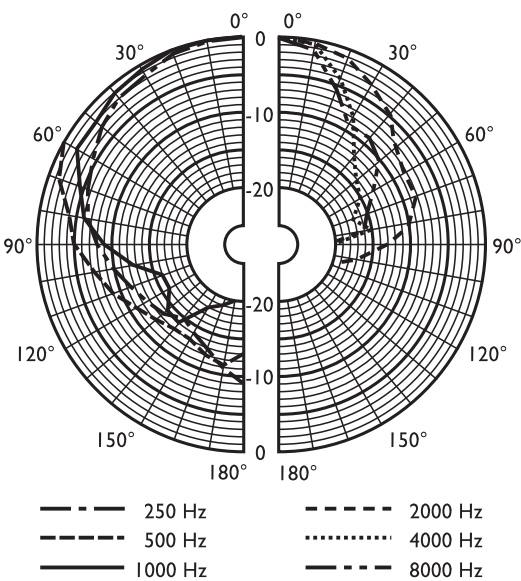

LBC 3086/41 с противопожарным колпаком LBC 3081/02

Размеры в мм (дюймах)

Принципиальная схема

Размеры в мм (дюймах) LBC 3086/41 с противопожарным колпаком LBC 3081/02

Частотная характеристика

Полярная диаграмма (для розового шума)

	125 Гц	250 Гц	500 Гц	1 кГц	2 кГц	4 кГц	8 кГц
SPL 1.1	92	90	85	90	96	98	92
SPL макс.	100	98	93	98	104	106	100

Добротность	4,8	4,4	2,5	3,7	8,3	20	21
Эффективность	0,42	0,29	0,16	0,34	0,6	0,4	0,1
Гор. угол	160	160	180	160	90	50	40
Верт. угол	160	160	180	160	90	50	40