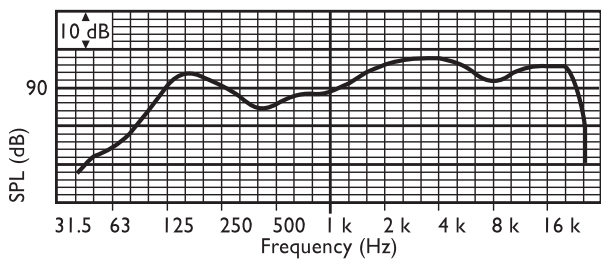

LBC 3086/41 с противопожарным колпаком LBC 3081/02

Размеры в мм (дюймах)

Принципиальная схема

Размеры в мм (дюймах) LBC 3086/41 с противопожарным колпаком LBC 3081/02

Частотная характеристика

Полярная диаграмма (для розового шума)

	125 Гц	250 Гц	500 Гц	1 кГц	2 кГц	4 кГц	8 кГц
SPL 1.1	92	90	85	90	96	98	92
SPL макс.	100	98	93	98	104	106	100

Добротность	4,8	4,4	2,5	3,7	8,3	20	21
Эффективность	0,42	0,29	0,16	0,34	0,6	0,4	0,1
Гор. угол	160	160	180	160	90	50	40
Верт. угол	160	160	180	160	90	50	40