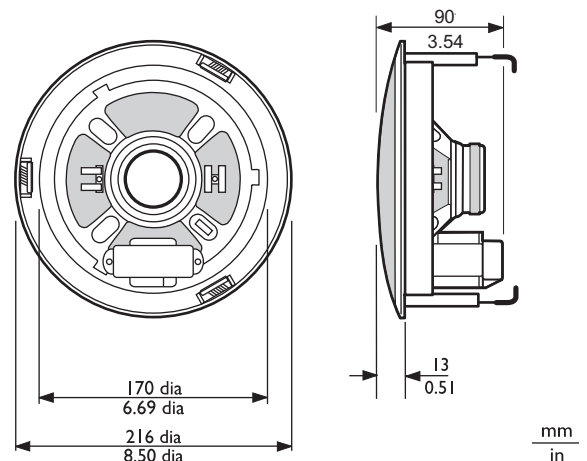

Замечания по установке/конфигурации

Монтаж

Устройство быстро устанавливается в отверстие в полости потолка. Отдельное монтажное кольцо, прикрепленное тремя встроенными подпружиненными зажимами (для потолков и настенных панелей толщиной от 9 до 25 мм), удерживает громкоговоритель на месте. Зажимы выпускаются с защитными резиновыми прокладками, чтобы избежать повреждений мягкого материала потолка. В комплекте с громкоговорителем поставляется круглый шаблон для разметки отверстия диаметром 196 мм. Громкоговоритель удерживается в монтажном кольце байонетным креплением.

Клеммная колодка

Устройство имеет трехстороннюю клеммную колодку с винтовыми соединителями, пригодными для проходного подключения. Согласующий трансформатор имеет четыре ответвления первичной обмотки для обеспечения работы на номинальную полную мощность, на половину, четверть или 1/8 мощности (т.е. с шагом 3 дБ)

LBC 3086/41 с противопожарным колпаком LBC 3081/02

Размеры в мм (дюймах)

Принципиальная схема

Размеры в мм (дюймах) LBC 3086/41 с противопожарным колпаком LBC 3081/02

Частотная характеристика

Полярная диаграмма (для розового шума)

* Данные о технических характеристиках согласно IEC 60268-5

Механические характеристики

Диаметр	216 мм
Максимальная глубина	90 мм
Толщина потолка	9–25 мм
Монтажный профиль	196 мм
Масса	1,3 кг
Цвет	Белый RAL 9010
Вес магнита	150 г