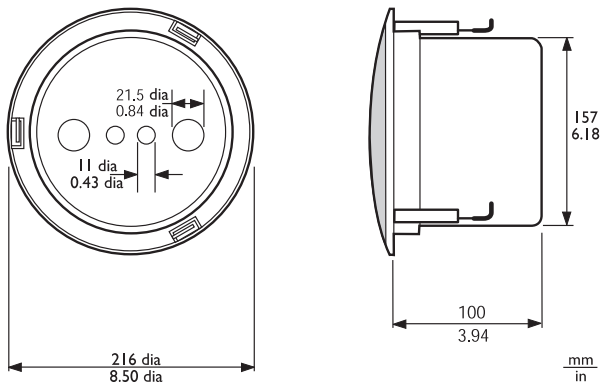

Клеммная колодка

Устройство имеет трехстороннюю клеммную колодку с винтовыми соединителями, пригодными для проходного подключения. Согласующий трансформатор имеет четыре ответвления первичной обмотки для обеспечения работы на номинальную полную мощность, на половину, четверть или 1/8 мощности (т.е. с шагом 3 дБ)

LBC 3086/41 с противопожарным колпаком LBC 3081/02

Размеры в мм (дюймах)

Принципиальная схема

Размеры в мм (дюймах) LBC 3086/41 с противопожарным колпаком LBC 3081/02

Частотная характеристика

Полярная диаграмма (для розового шума)

* Данные о технических характеристиках согласно IEC 60268-5

Механические характеристики

Диаметр	216 мм
Максимальная глубина	90 мм
Толщина потолка	9–25 мм
Монтажный профиль	196 мм
Масса	1,3 кг
Цвет	Белый RAL 9010
Вес магнита	150 г