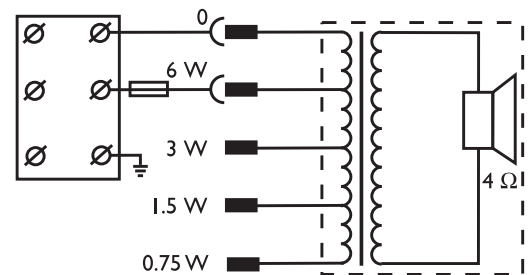

Принципиальная схема