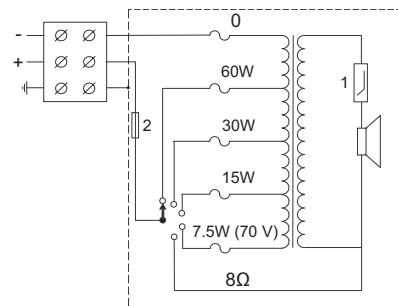

Размеры в мм

Принципиальная схема (1: фильтр нижних частот, 2: плавкий предохранитель)