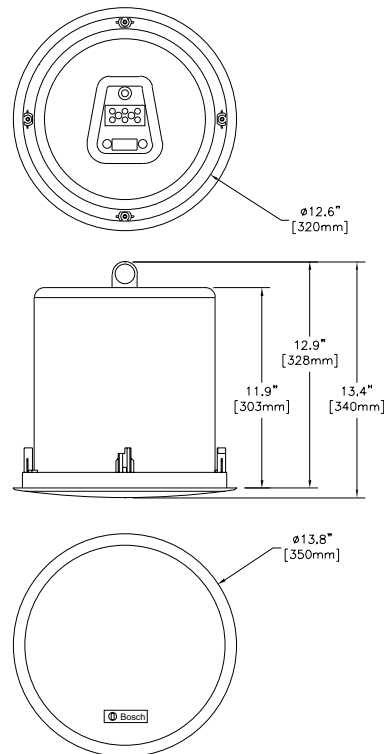

Безопасность	согласно EN 60065
Аварийная ситуация	согласно BS 5839-8 / EN 60849

Регион	Сертификация
Европа	CE

Замечания по установке/конфигурации

Монтаж

Данный громкоговоритель фиксируется на потолке четырьмя анкерами с возможностью непрерывного изменения положения фиксации. Он предназначен для использования с широким рядом потолочных конструкций. В состав входит шасси для установки в ячейку подвесного потолка/пружинное кольцо для безопасного подвешивания на подвесном потолке, в котором используется минеральная вата или другие волокнистые потолочные плитки толщиной 4–25 мм. В комплекте с громкоговорителем поставляется круглый шаблон для разметки отверстия диаметром 322 мм.

Настройка мощности

Данное устройство оснащено трехсторонней керамической клеммной колодкой, совместимой со стандартами систем аварийного оповещения, с винтовыми соединениями (включая заземление), подходящими для проходного подключения. Ответвления первичной обмотки, три на 100 В и четыре на 70 В, на согласующем трансформаторе позволяют выбрать номинальный режим: полная мощность, половина, четверть, одна восьмая мощности (с шагом 3 дБ) и 8 Ом. Выбор осуществляется с помощью удобного переключателя на передней решетке.

Размеры в мм