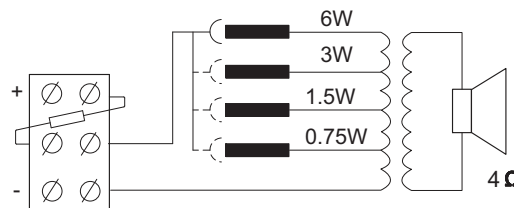

Принципиальная схема LC3-UC06E