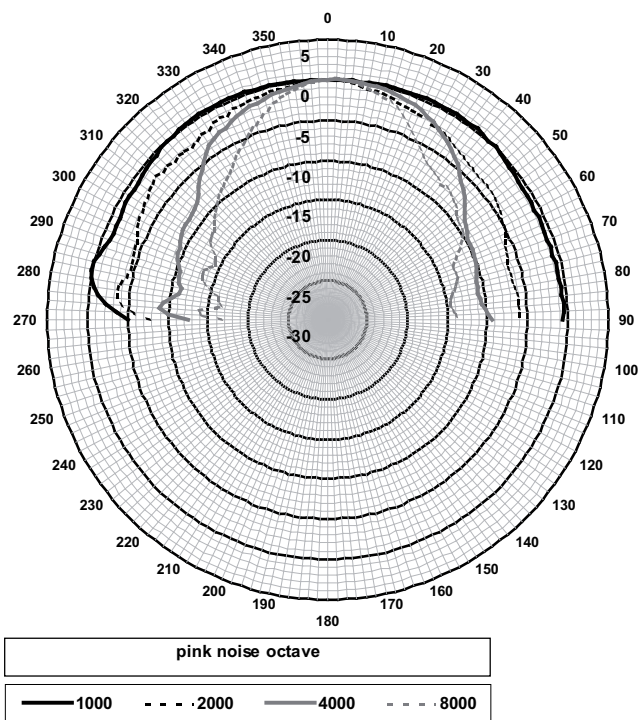

LC3-UC06E и LC3-CBB

LC3-CBB

Принципиальная схема LC3-UC06E

Ширина полосы пропускания LC3-UC06E

Указанное активное выравнивание LC3-UC06E, требуемое для EN 54-24

Горизонтальная/вертикальная полярная диаграмма LC3-UC06E (низкая частота). Нормализовано на оси 0°

Горизонтальная/вертикальная полярная диаграмма LC3-UC06E (высокая частота). Нормализовано на оси 0°

Чувствительность октавного диапазона LC3-UC06E *

	Октавный УЗД 1 Вт/1 м	Общий октавный УЗД 1 Вт/1 м	Общий октавный УЗД Рмакс/1 м
125 Гц	91,3	-	-
250 Гц	89,1	-	-
500 Гц	86,2	-	-
1000 Гц	85,5	-	-
2000 Гц	89,4		
4000 Гц	93,2	-	-
8000 Гц	92,7	-	-
A- взвешенное	-	88,0	94,7
Линейно- взвешенное	-	89,0	96,0