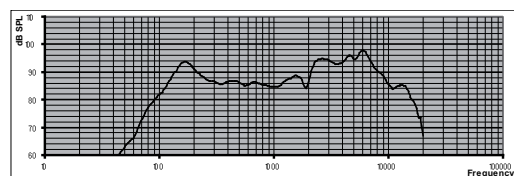

LC3-UC06E и LC3-CBB

LC3-CBB

Принципиальная схема LC3-UC06E

Ширина полосы пропускания LC3-UC06E

Указанное активное выравнивание LC3-UC06E, требуемое для EN 54-24

Горизонтальная/вертикальная полярная диаграмма LC3-UC06E (низкая частота). Нормализовано на оси 0°