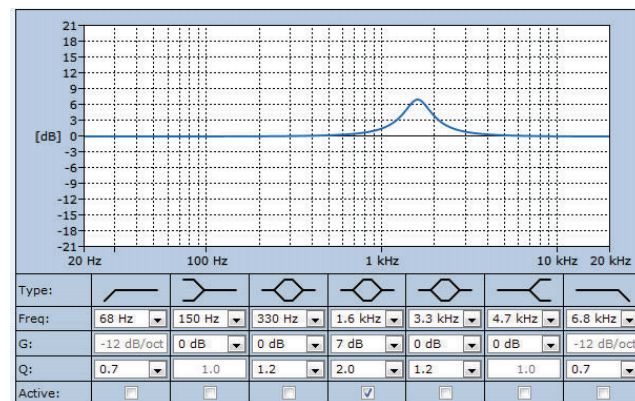

LC3-UC06E и LC3-CBB

LC3-CBB

Принципиальная схема LC3-UC06E

Ширина полосы пропускания LC3-UC06E

Указанное активное выравнивание LC3-UC06E, требуемое для EN 54-24

Горизонтальная/вертикальная полярная диаграмма LC3-UC06E (низкая частота). Нормализовано на оси 0°