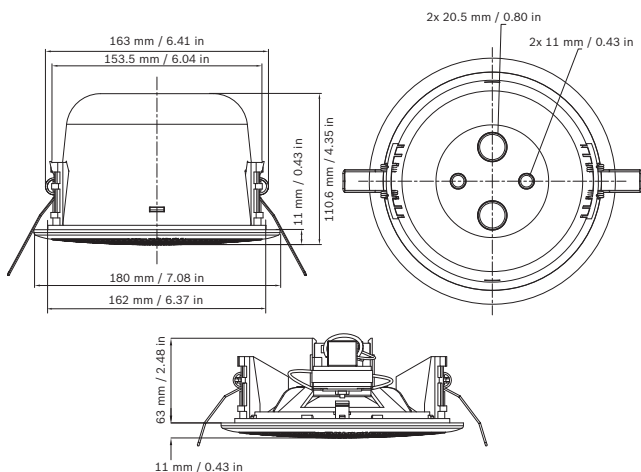

Замечания по установке/конфигурации

Установка осуществляется при помощи встроенных пружинных рычагов, которые надежно фиксируют громкоговоритель в вырезе в потолке. Может использоваться в потолках толщиной от 5 до 25 мм. Прилагается также специальный шаблон для точной разметки выреза в панелях потолка.

Громкоговоритель имеет встроенную защиту, обеспечивающую сохранность цепи, к которой он подключен, даже в случае возникновения повреждений громкоговорителя при пожаре. Это позволяет сохранить целостность системы и работоспособность других громкоговорителей, которые могут использоваться для информирования людей о ситуации.

Громкоговоритель имеет керамическую зажимную контактную колодку, плавкий предохранитель, а также проводку, устойчивую к воздействию высоких температур.

Четыре ответвления первичной обмотки для 100 В согласующего трансформатора обеспечивают работу при выборе номинальной полной мощности, половинной мощности, четверти или одной восьмой мощности.

Дополнительный задний короб (LC3-CBB) защищает заднюю часть громкоговорителя от пыли, падающих предметов и насекомых, а также препятствует проникновению звука через полости потолка в соседние области.

Задний короб, который крепится к громкоговорителю посредством защелкивающегося механизма, имеет выбивные отверстия для двух втулок (11 мм) и двух кабельных сальников (20,5 мм).

Кинематическая схема LC3-UC06E и LC3-CBB