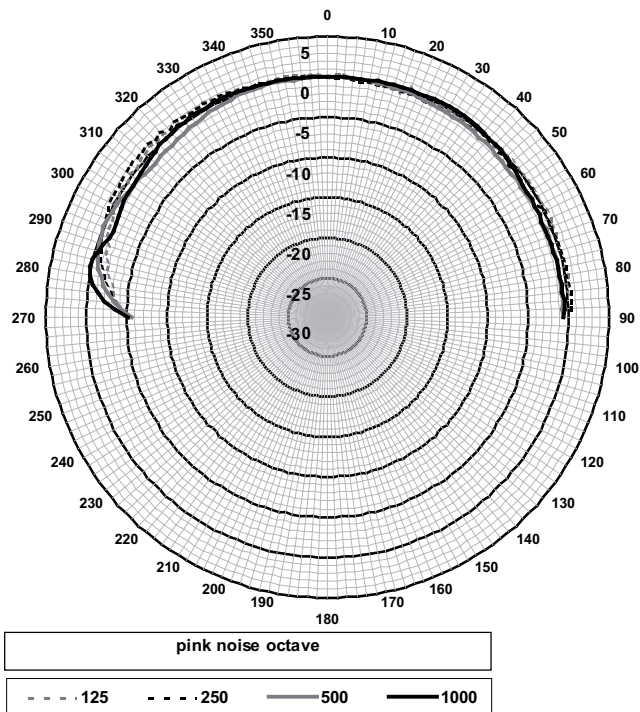

LC3-UC06E и LC3-CBB

LC3-CBB

Принципиальная схема LC3-UC06E

Ширина полосы пропускания LC3-UC06E

Указанное активное выравнивание LC3-UC06E, требуемое для EN 54-24

Горизонтальная/вертикальная полярная диаграмма LC3-UC06E (низкая частота). Нормализовано на оси 0°

Горизонтальная/вертикальная полярная диаграмма LC3-UC06E (высокая частота). Нормализовано на оси 0°

Чувствительность октавного диапазона LC3-UC06E *

	Октавный УЗД 1 Вт/1 м	Общий октавный УЗД 1 Вт/1 м	Общий октавный УЗД Рмакс/1 м
125 Гц	91,3	-	-
250 Гц	89,1	-	-
500 Гц	86,2	-	-
1000 Гц	85,5	-	-
2000 Гц	89,4		
4000 Гц	93,2	-	-
8000 Гц	92,7	-	-
A- взвешенное	-	88,0	94,7
Линейно- взвешенное	-	89,0	96,0