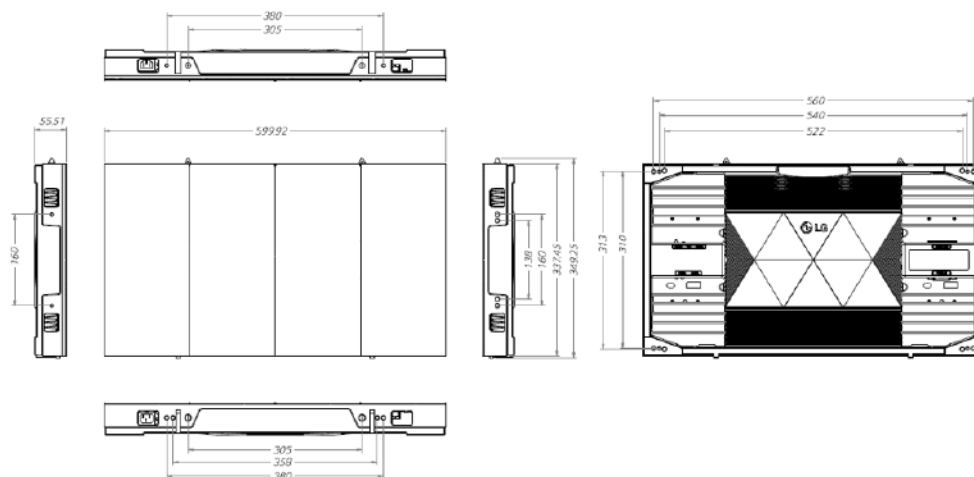

Модуль можно легко отрегулировать по 3 осям X/Y/Z между кабинетами, используя единый инструмент.

Простая задняя установка

Индикаторы состояния и кнопка находятся в основной раме кабинета. Доступ осуществляется как спереди, так и сзади