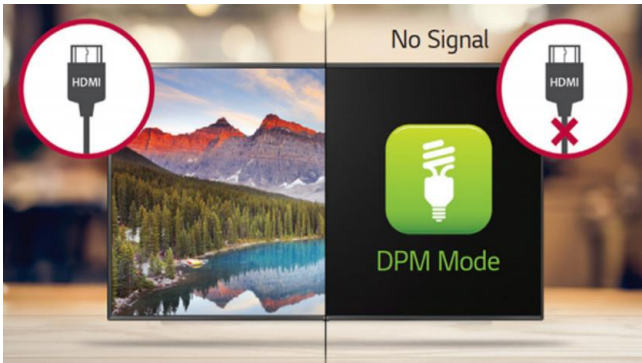

INDOOR LG LED SIGNAGE

LSBB Fine-pitch Series

DPM (Display Power Management)

DPM функция переводит светодиодный экран в режим ожидания при отсутствии сигнала от устройства входного источника, что помогает управлять энергосбережением.

LG Supersign CMS

Интегрированный контент-менеджер может воспроизводить и управлять контентом (видео, фотографии, SuperSign контентное, шаблоны).

Совместим с Crestron Connected

Дисплей сертифицирован с Crestron Connected, что доказывает более высокий уровень совместимости с профессиональными средствами управления AV (прямая интеграция и автоматизированное управление).