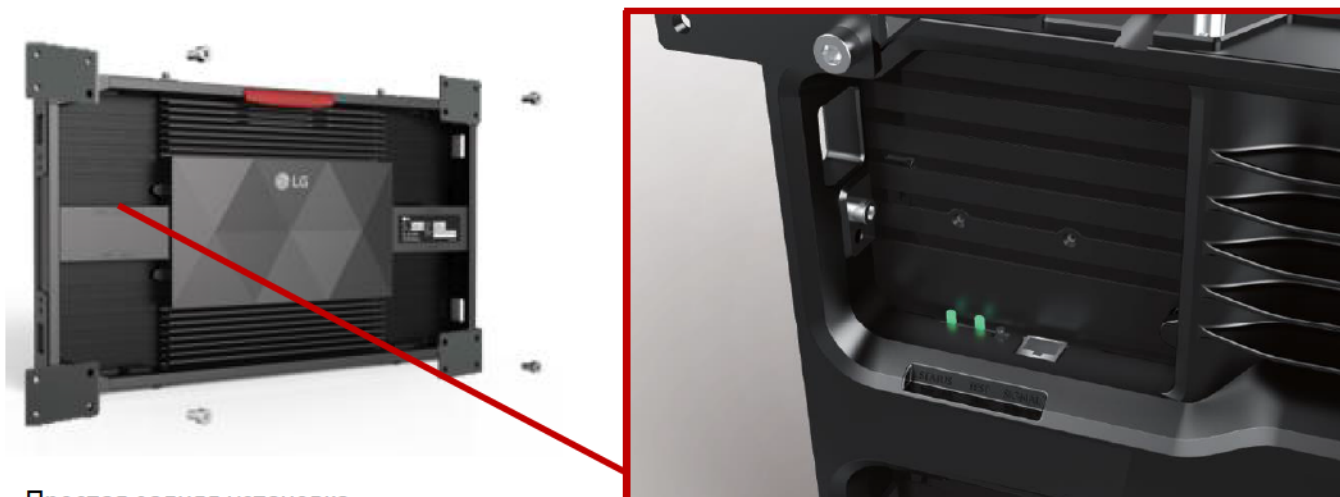

Переднее / Заднее

3. Простое Выравнивание

Z-направление

4. Диагностика Состояния

Индикаторы состояния кабинета / Кнопка

5. LG webOS Смарт Платформа

CVBA системный контроллер (webOS4.0)

Лаконичный внешний вид, удобный доступ к разъемам питания и сигнала. Прокладка кабелей осуществляется внутри кабинетов и не требует дополнительного пространства.

Плавающий разъем:

- Допустимый сдвиг
- Устойчив к скручиванию и ударам
- Устойчив к нагрузкам во время установки

[Допустимая коррекция]

ИНФОРМАЦИЯ О ПРОДУКТЕ

Передний доступ обслуживания
 - Требуется снять два LED модуля для удобства обслуживания

Модуль можно легко отрегулировать по 3 осям X/Y/Z между кабинетами, используя единый инструмент.

Простая задняя установка

Индикаторы состояния и кнопка находятся в основной раме кабинета. Доступ осуществляется как спереди, так и сзади