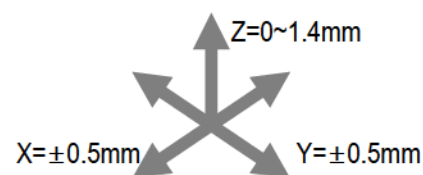

[Допустимая коррекция]