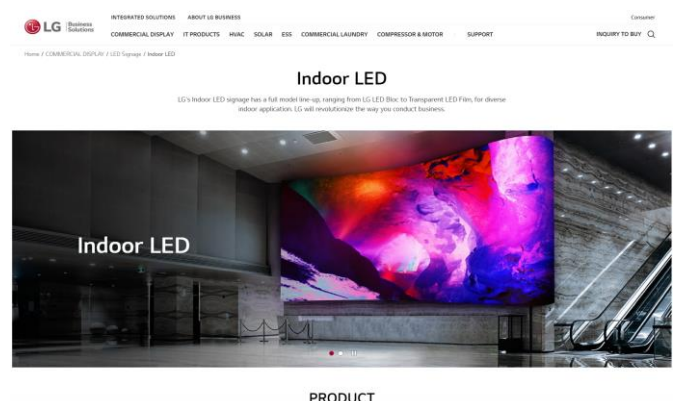

LG Supersign CMS

Интегрированный контент-менеджер может воспроизводить и управлять контентом (видео, фотографии, SuperSign контентное, шаблоны).

Совместим с Crestron Connected

Дисплей сертифицирован с Crestron Connected, что доказывает более высокий уровень совместимости с профессиональными средствами управления AV (прямая интеграция и автоматизированное управление).