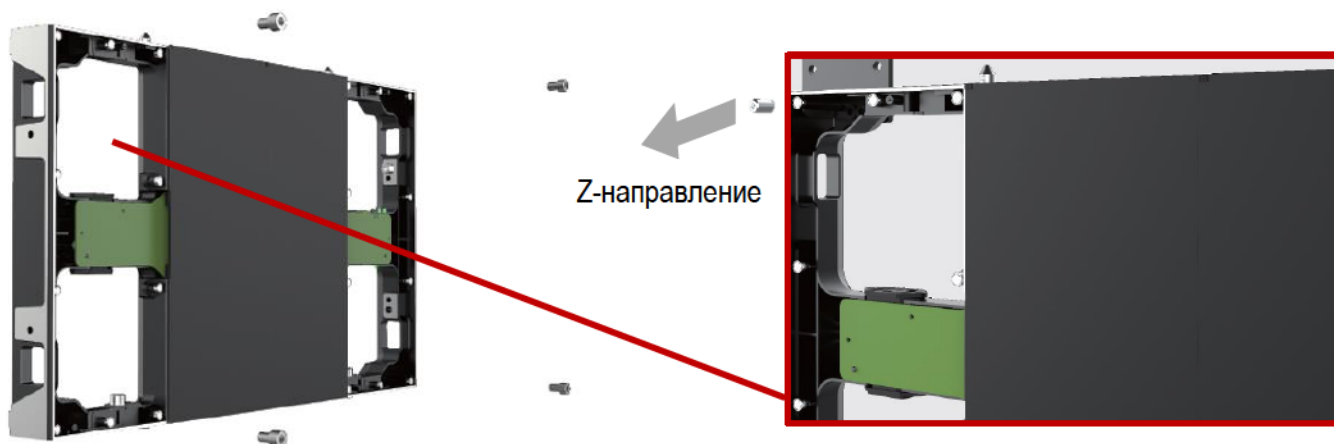

Плавающий разъем:

- Допустимый сдвиг
- Устойчив к скручиванию и ударам
- Устойчив к нагрузкам во время установки

[Допустимая коррекция]

ИНФОРМАЦИЯ О ПРОДУКТЕ

Передний доступ обслуживания
 - Требуется снять два LED модуля для удобства обслуживания

Модуль можно легко отрегулировать по 3 осям X/Y/Z между кабинетами, используя единый инструмент.

Простая задняя установка

Индикаторы состояния и кнопка находятся в основной раме кабинета. Доступ осуществляется как спереди, так и сзади