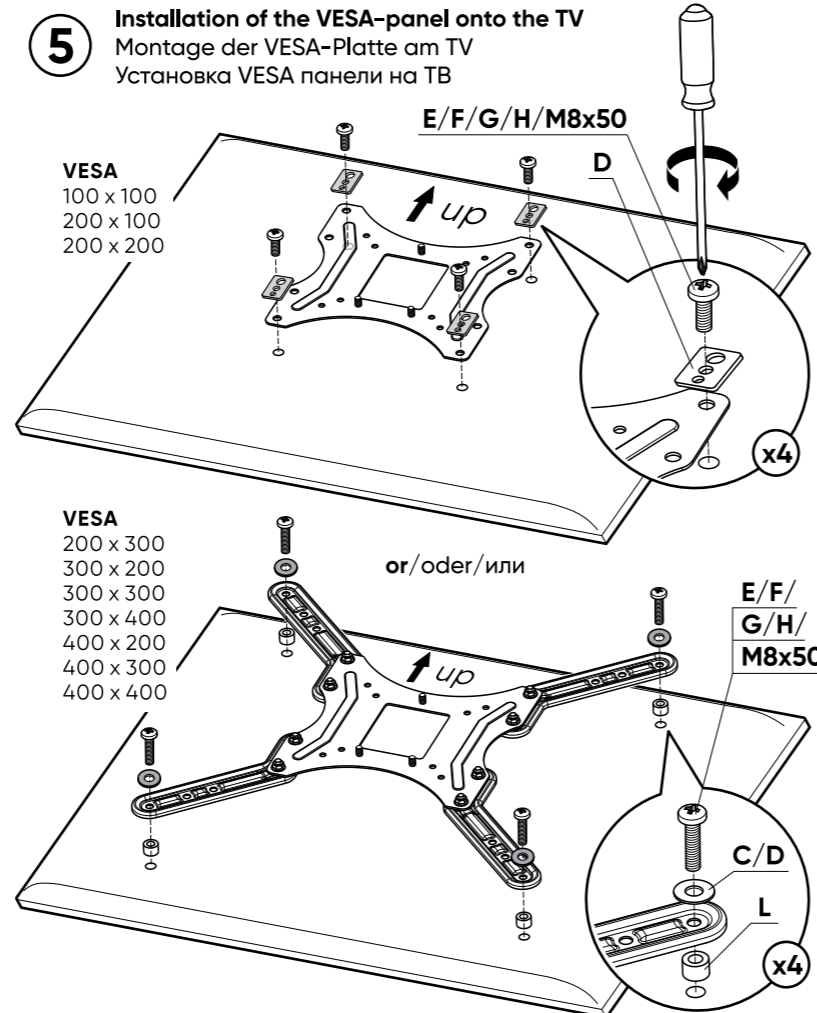

1 VESA panel detachment
Trennen des VESA-Panels
Отсоединение VESA панели

2 Stud wall installation
Montage an einer Holzwand
Установка на деревянную стену

Concrete wall installation
Montage an der Betonwand
Установка на капитальную стену

3 The plastic caps installation
Montage an einer Holzwand
Установка декоративных
пластиковых накладок

4 Assembly of the VESA adapters and VESA panel
Montage von VESA-Adaptoren und VESA-Platten
Сборка VESA адаптеров и VESA панели

5 Installation of the VESA-panel onto the TV
Montage der VESA-Platte am TV
Установка VESA панели на ТВ

6 TV mounting
Montage des TV an einer Halterung
Установка ТВ на кронштейн

7 Cable management
Verlegung der Kabel
Прокладка проводов

8 Tilt angle adjustment
Einstellung der Neigung des TV
Регулировка наклона ТВ