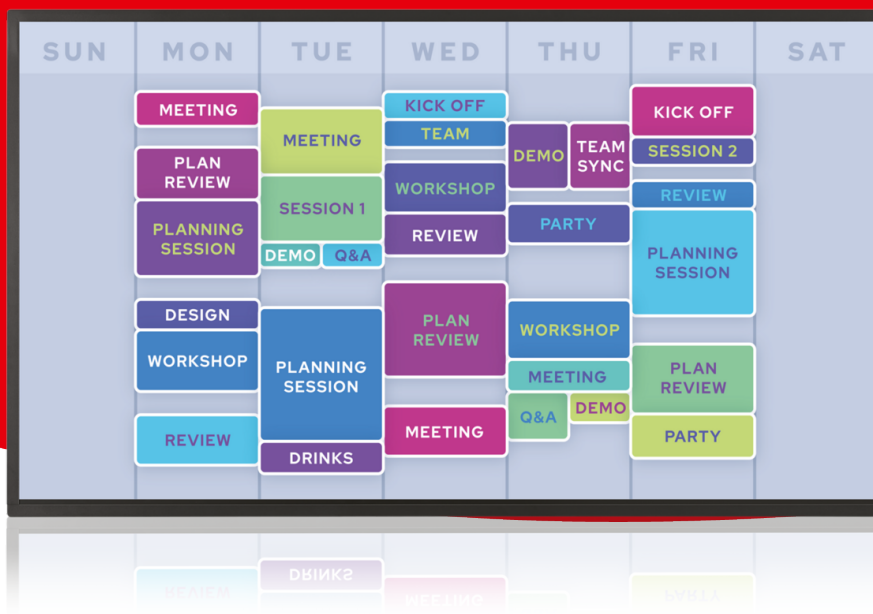

Digital Signage Display

PN-HY431

Профессиональные, функциональные дисплеи

- Общественные места, Ритейл, Транспорт, Диспетчерские, Мониторинг
- Непрерывная работа 24/7; Контрастность 1200:1
- Установка Вертикально/Горизонтально/Экраном Вверх или Вниз/под Наклоном
- Встроенные динамики 10W+10W стандартно; Функция HDMI CEC Link
- Поворот изображения на 180 градусов; Стильный дизайн; Включение/Отключение монитора по расписанию
- 43" (107.99 см) с яркостью 500cd
- Разрешение 4K Ultra HD (3840 x 2160 pixels); LED подсветка
- Встроенный USB медиа-плеер; Рамка без логотипа; Блокировка кнопок
- Датчик контроля температуры/Авто димминг; Активная контрастность