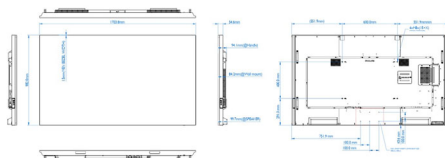

Звук

- Встроенные AC: 2x20 Вт RMS

Аксессуары

- Аксессуары в комплекте: Логотип Philips (x1), Кабель шлейфового соединения RS232 (1 шт.), Ткань для очистки (x1), Кабель DVI-I (1,8 м, 1 шт.), Кабель HDMI (3 м, 1 шт.), Кабель с ИК-датчиком (1,8 м, 1 шт.), Винт M2 (x2), Винт M3 (x2), Кабель питания (x3), Стилуc (x2), Кабель USB A-B (3 м, 1 шт.), Крышка для USB (1 шт.), Батареи AAA (x1), Передатчик HDMI (x2), Краткое руководство (x1), Пульт ДУ (x1), Кабель RS232 (3 м) (x1)

Мультимедийные приложения

- USB — воспроизведение аудио: AAC, M4A, MP3, WMA
- USB — воспроизведение изображений: BMP, JPEG, JPG, PNG
- USB — воспроизведение видео: ASF, AVI, FLV, MKV, MP4, MPEG, MPG, TS, VOB, WEBM, WMV, DAT

Прочее

- Языки экранных меню: Английский, Французский, Немецкий, Испанский, Польский, Турецкий, Русский, Итальянский, Упрощенный китайский, Традиционный китайский, Арабский, Японский, Датский, Голландский, Финский, Норвежский, Португальский, Шведский
- Подтвержденное соответствие нормативам: CE, RoHS, CB, CU, ЭМП, EPA, FCC класса A, ETL, PSB
- Гарантия: Гарантия на 3 года

Встроенный плеер

- ЦП/процессор: Intel Core i7
- Память: 256 ГБ eMMC
- GPU: Nvidia GT730
- RAM: 8 ГБ DDR4

Интерактивность Multi-touch

- Точки касания: 10 одновременно активных точек касания

Дата выпуска 2022-11-03

Версия: 5.1.1

12 NC: 8670 001 67649
EAN: 87 12581 76742 6

© 2022 Koninklijke Philips N.V.
Все права защищены.

Характеристики могут меняться без предварительного уведомления. Торговые марки являются собственностью Koninklijke Philips N.V. или соответствующих владельцев.

www.philips.com