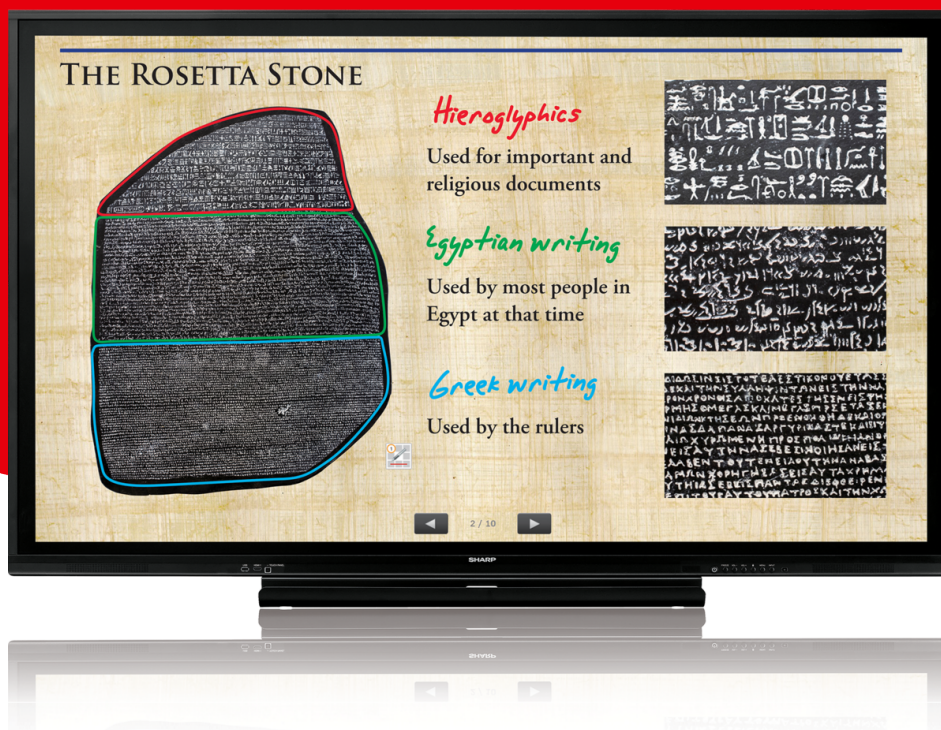

BIG PAD Интерактивный дисплей

# PN-75HC1

BIG PAD для Образовательной сферы

- 4K Бюджетный BIG PAD для Образования, Офиса, Переговорных комнат
- 20 касаний; Медиа-плеер проигрывание 4K видео и фото
- Встроенный WiFi;Stereo-динамики 2x10W; Блокировка экрана, пульта, монитора
- На фронтальной и тыльной панелях разъёмы USB, HDMI, Тач Панель; RS232, LAN, USB, HDMI, VGA, AV
- Размер экрана 75" (189,3 см); Разрешение Ultra-HD 3840 x 2160 pixels
- Контроллер SoC Arm® Cortex® - A53 процессор (quad core); Защитное стекло 4 мм
- 2 x пассивных стилуса; Функциональные кнопки на фронтальной панели
- Режим E-Board - "Белая Доска"/Аннотация; Функция+кнопка Freeze фронтально