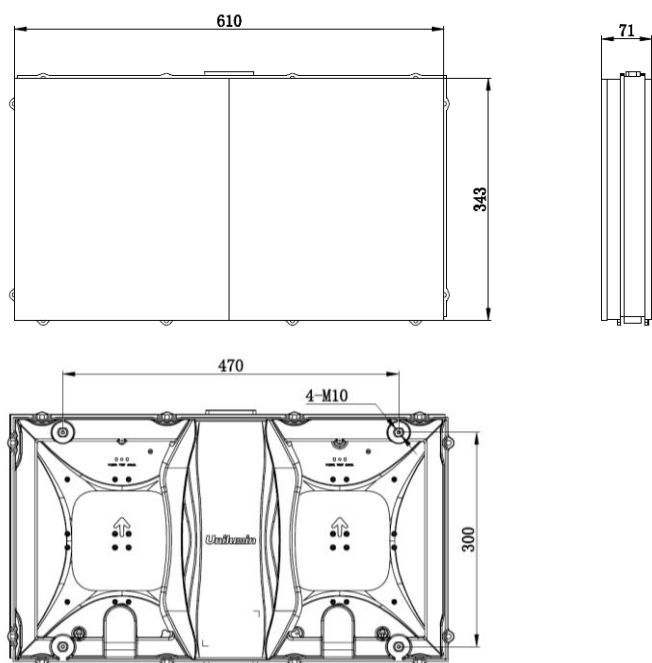

Цветовая температура	2000-9500K регулируемая
Количество цветов	4,4 триллиона
Настройка яркости	Вручную / Автоматически
Контрастность	5000:1
Потребляемая мощность <Макс.>	120 Вт / панель
Потребляемая мощность <Средняя>	40 Вт / панель
Driving Method	Constant Current Drive
Частота кадров видео	50/60 Гц
Частота обновления	1920 Гц ~3840 Гц
Входное напряжение	100~240 VAC
Частота входного напряжения	50~60 Гц
Входной сигнал	DVI/HDMI/VGA/SDI/DP/AV/S-Video и др.
Калибровка	Точечная калибровка - однородность цвета и яркости
Акустический шум	Безвентиляторная технология
Срок службы LED	≥100.000 часов
Длина волны LED	R:620~630 нм, G:520~535 нм, B:465~475 нм
Стандартная установка	Установка в стек
Дополнительные возможности монтажа	Напольная, вогнутая, изогнутая по задней раме
Профессиональное обслуживание	Дизайн, настройка, установка и обслуживание
Статус питания	Диагностические светодиоды
Резервирование видеосигнала	Опция
Video Extension Redundancy	Опция
Взаимодействие данных	Сетевой кабель (L ≤100 м); многомодовый оптический кабель (L ≤300 м); одномодовый оптический кабель (L ≤15 км)

Примечание. Технические характеристики могут быть изменены без предварительного уведомления

Чертеж кабинета:

Unilumin

Unilumin Group CO., LTD www.unilumin.com

2017/11 V1.5

**Hi-Tech
Media**

ООО «Хай-Тек Медиа»
официальный дистрибьютор Unilumin

+7 (495) 640-75-57 / office@hi-tech-media.ru
107023, г. Москва, ул. Малая Семёновская, д. 9, стр. 3

www.hi-tech-media.ru